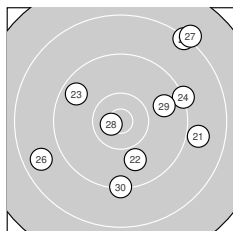

Ergebnis: **360** (379.5)  
 Serien: 90 91 87 92 19  
 Zähler: 9 25 8 0 0 0 0 0 0  
 Innenzehner: 5  
 Weitester: 2254 (27.), 2181 (10.), 2131 (25.)  
 beste Teiler: 40.1 (40.), 192.1 (33.), 202.7 (28.)  
 Trefferlage: 4.71 mm rechts, 3.51 mm hoch  
 Streuwert: 7.99, horizontal: 7.60, vertikal: 8.36

**Serie 1:**  
 9.1 ↑                      9.6 ↑                      10.1 ↓                      9.7 ↖                      9.7 ↗  
 10.2 ↗                      10.2 ↖                      8.7 →                      8.8 →                      8.2 ↗  
 beste Teiler: 567.8 (6.), 592.2 (7.), 710.1 (3.)  
 Trefferlage: 5.21 mm rechts, 4.81 mm hoch  
 Streuwert: 8.36, horizontal: 8.81, vertikal: 7.89

**Serie 2:**  
 9.2 ↗                      9.2 ↗                      9.9 ↓                      9.1 ↗                      8.6 ↗  
 9.2 ↗                      9.6 →                      10.4 \*                      9.5 ↗                      10.1 ↑  
 beste Teiler: 415.4 (18.), 642.1 (20.), 862.0 (13.)  
 Trefferlage: 6.79 mm rechts, 5.54 mm hoch  
 Streuwert: 6.54, horizontal: 5.48, vertikal: 7.46

**Serie 5:**  
 9.7 ↖                      10.6 \*  
 beste Teiler:  
 Trefferlage: 2.78 mm links, 4.63 mm tief  
 Streuwert: 4.97, horizontal: 6.26, vertikal: 3.20