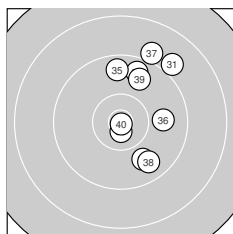

Serie 3:
8.9 →   9.9 ↓   9.6 ↖   9.2 →   8.3 ↗
8.7 ↖   8.1 ↗   10.7 *   9.8 →   9.3 ↓
beste Teiler: 202.7 (28.), 844.1 (22.), 947.2 (29.)
Trefferlage: 4.07 mm rechts, 1.51 mm hoch
Streuwert: 10.57, horizontal: 10.88, vertikal: 10.25