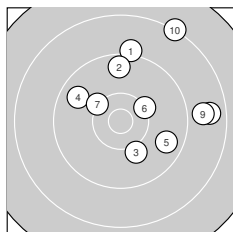

Ergebnis: **360** (379.5)  
 Serien: 90 91 87 92 19  
 Zähler: 9 25 8 0 0 0 0 0 0  
 Innenzehner: 5  
 Weitester: 2254 (27.), 2181 (10.), 2131 (25.)  
 beste Teiler: 40.1 (40.), 192.1 (33.), 202.7 (28.)  
 Trefferlage: 4.71 mm rechts, 3.51 mm hoch  
 Streuwert: 7.99, horizontal: 7.60, vertikal: 8.36

**Serie 1:**  
 9.1 ↑                      9.6 ↑                      10.1 ↓                      9.7 ↖                      9.7 ↗  
 10.2 ↗                      10.2 ↖                      8.7 →                      8.8 →                      8.2 ↗  
 beste Teiler: 567.8 (6.), 592.2 (7.), 710.1 (3.)  
 Trefferlage: 5.21 mm rechts, 4.81 mm hoch  
 Streuwert: 8.36, horizontal: 8.81, vertikal: 7.89

**Serie 2:**  
 9.2 ↗                      9.2 ↗                      9.9 ↓                      9.1 ↗                      8.6 ↗  
 9.2 ↗                      9.6 →                      10.4 \*                      9.5 ↗                      10.1 ↑  
 beste Teiler: 415.4 (18.), 642.1 (20.), 862.0 (13.)  
 Trefferlage: 6.79 mm rechts, 5.54 mm hoch  
 Streuwert: 6.54, horizontal: 5.48, vertikal: 7.46

**Serie 5:**  
 9.7 ↖                      10.6 \*  
 beste Teiler:  
 Trefferlage: 2.78 mm links, 4.63 mm tief  
 Streuwert: 4.97, horizontal: 6.26, vertikal: 3.20