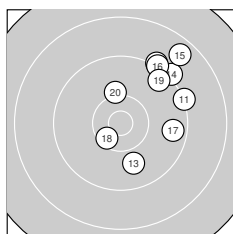

Ergebnis: **360** (379.5)  
 Serien: 90 91 87 92 19  
 Zähler: 9 25 8 0 0 0 0 0 0  
 Innenzehner: 5  
 Weitester: 2254 (27.), 2181 (10.), 2131 (25.)  
 beste Teiler: 40.1 (40.), 192.1 (33.), 202.7 (28.)  
 Trefferlage: 4.71 mm rechts, 3.51 mm hoch  
 Streuwert: 7.99, horizontal: 7.60, vertikal: 8.36

**Serie 1:**  
 9.1 ↑                      9.6 ↑                      10.1 ↓                      9.7 ↖                      9.7 ↗  
 10.2 ↗                      10.2 ↖                      8.7 →                      8.8 →                      8.2 ↗  
 beste Teiler: 567.8 (6.), 592.2 (7.), 710.1 (3.)  
 Trefferlage: 5.21 mm rechts, 4.81 mm hoch  
 Streuwert: 8.36, horizontal: 8.81, vertikal: 7.89

**Serie 2:**  
 9.2 ↗                      9.2 ↗                      9.9 ↓                      9.1 ↗                      8.6 ↗  
 9.2 ↗                      9.6 →                      10.4 \*                      9.5 ↗                      10.1 ↑  
 beste Teiler: 415.4 (18.), 642.1 (20.), 862.0 (13.)  
 Trefferlage: 6.79 mm rechts, 5.54 mm hoch  
 Streuwert: 6.54, horizontal: 5.48, vertikal: 7.46

**Serie 5:**  
 9.7 ↖                      10.6 \*  
 beste Teiler:  
 Trefferlage: 2.78 mm links, 4.63 mm tief  
 Streuwert: 4.97, horizontal: 6.26, vertikal: 3.20