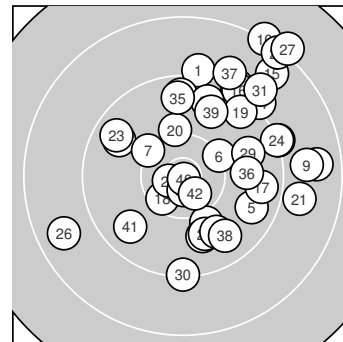

Ergebnis: **360** (379.5)  
 Serien: 90 91 87 92 19  
 Zähler: 9 25 8 0 0 0 0 0 0  
 Innenzehner: 5  
 Weitester: 2254 (27.), 2181 (10.), 2131 (25.)  
 beste Teiler: 40.1 (40.), 192.1 (33.), 202.7 (28.)  
 Trefferlage: 4.71 mm rechts, 3.51 mm hoch  
 Streuwert: 7.99, horizontal: 7.60, vertikal: 8.36

**Serie 1:**  
 9.1 ↑                      9.6 ↑                      10.1 ↓                      9.7 ↖                      9.7 ↗  
 10.2 ↗                      10.2 ↖                      8.7 →                      8.8 →                      8.2 ↗  
 beste Teiler: 567.8 (6.), 592.2 (7.), 710.1 (3.)  
 Trefferlage: 5.21 mm rechts, 4.81 mm hoch  
 Streuwert: 8.36, horizontal: 8.81, vertikal: 7.89

**Serie 2:**  
 9.2 ↗                      9.2 ↗                      9.9 ↓                      9.1 ↗                      8.6 ↗  
 9.2 ↗                      9.6 →                      10.4 \*                      9.5 ↗                      10.1 ↑  
 beste Teiler: 415.4 (18.), 642.1 (20.), 862.0 (13.)  
 Trefferlage: 6.79 mm rechts, 5.54 mm hoch  
 Streuwert: 6.54, horizontal: 5.48, vertikal: 7.46

**Serie 5:**  
 9.7 ↖                      10.6 \*  
 beste Teiler:  
 Trefferlage: 2.78 mm links, 4.63 mm tief  
 Streuwert: 4.97, horizontal: 6.26, vertikal: 3.20