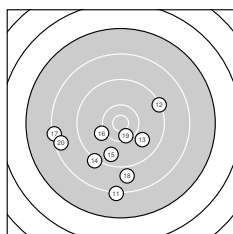

Ergebnis: **348** (368.0)
Serien: 83 88 86 91
Zähler: 10 13 13 3 1 0 0 0 0 0
Innenzehner: 6
Weiteste: 3220 (7.), 2635 (5.), 2486 (3.)
beste Teiler: 72.9 (29.), 152.1 (36.), 201.5 (2.)
Trefferlage: 0.40 mm rechts, 6.26 mm tief
Streuwert: 10.60, horizontal: 12.48, vertikal: 8.30

Serie 1:
 8.3 → 10.7 * 7.8 ↙ 9.8 ← 7.7 ↓
 10.0 ← 6.9 → 9.4 ↘ 7.8 ↓ 10.2 ↙
beste Teiler: 201.5 (2.), 633.3 (10.), 735.3 (6.)
Trefferlage: 1.07 mm rechts, 7.52 mm tief
Streuwert: 13.29, horizontal: 15.04, vertikal: 11.28

Serie 2:
 8.2 ↓ 9.3 → 9.9 ↘ 9.2 ↙ 9.7 ↓
 10.1 ↙ 8.3 ← 8.9 ↓ 10.4 * 8.5 ←
beste Teiler: 426.2 (19.), 674.5 (16.), 854.4 (13.)
Trefferlage: 3.54 mm links, 7.62 mm tief
Streuwert: 9.20, horizontal: 10.40, vertikal: 7.82

Serie 4:
 10.5 * 9.9 → 9.2 ← 8.3 ↙ 10.3 ↘
 10.8 * 9.1 → 8.4 ↙ 9.3 ← 9.2 →
beste Teiler: 152.1 (36.), 365.2 (31.), 545.6 (35.)
Trefferlage: 2.81 mm links, 2.29 mm tief
Streuwert: 9.53, horizontal: 12.37, vertikal: 5.35