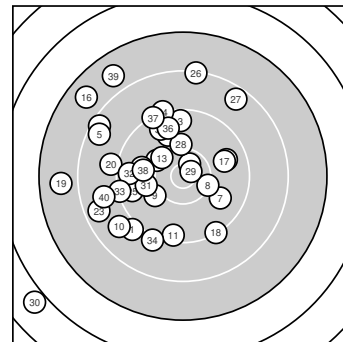

Ergebnis: **351** (371.7)
 Serien: 90 88 85 88
 Zähler: 8 21 7 3 0 1 0 0 0 0
 Innenzehner: 2
 Weitester: 4021 (30.), 2578 (16.), 2524 (19.)
 beste Teiler: 191.2 (29.), 287.3 (14.), 548.2 (8.)
 Trefferlage: 6.67 mm links, 1.74 mm hoch
 Streuwert: 9.67, horizontal: 9.46, vertikal: 9.87

Serie 1:
 9.1 ↙ 8.4 ↘ 9.5 ↑ 10.2 ↘ 8.5 ↘
 9.7 ← 9.8 ↘ 10.3 → 10.1 ↙ 8.9 ↙
 beste Teiler: 548.2 (8.), 631.1 (4.), 704.6 (9.)
 Trefferlage: 6.70 mm links, 0.06 mm hoch
 Streuwert: 8.42, horizontal: 8.69, vertikal: 8.14

Serie 2:
 9.4 ↓ 9.8 → 10.2 ↘ 10.6 * 9.8 ←
 7.7 ↘ 9.8 → 9.3 ↘ 7.8 ← 9.1 ←
 beste Teiler: 287.3 (14.), 578.9 (13.), 910.0 (17.)
 Trefferlage: 4.97 mm links, 0.53 mm hoch
 Streuwert: 10.31, horizontal: 12.09, vertikal: 8.16

Serie 4:
 10.0 ← 9.6 ← 9.3 ← 9.1 ↓ 9.6 ↖
 9.7 ↑ 9.3 ↖ 9.9 ← 7.8 ↘ 8.8 ←
 beste Teiler: 781.9 (31.), 829.3 (38.), 1037.5 (36.)
 Trefferlage: 9.08 mm links, 3.17 mm hoch
 Streuwert: 7.64, horizontal: 4.42, vertikal: 9.86