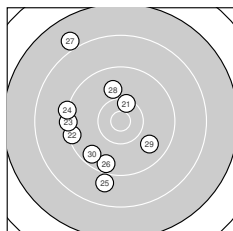

Ergebnis: **368** (385.9)  
 Serien: 91 94 89 94  
 Zähler: 16 17 6 1 0 0 0 0 0 0  
 Innenzehner: 7  
 Weitester: 2536 (10.), 2397 (27.), 2371 (17.)  
 beste Teiler: 157.7 (3.), 193.0 (39.), 279.9 (12.)  
 Trefferlage: 3.32 mm links, 1.53 mm hoch  
 Streuwert: 8.13, horizontal: 7.93, vertikal: 8.33

**Serie 1:**  
 9.4 ↗ 9.9 ↖ 10.8 \* 10.3 ← 10.0 ↑  
 8.7 ↘ 8.7 ← 10.2 ↖ 10.1 ↗ 7.8 ↓  
 beste Teiler: 157.7 (3.), 512.8 (4.), 626.6 (8.)  
 Trefferlage: 3.96 mm links, 0.11 mm hoch  
 Streuwert: 9.14, horizontal: 8.18, vertikal: 10.00

**Serie 2:**  
 10.4 \* 10.6 \* 9.7 ↑ 10.3 ← 10.1 ↘  
 9.3 ↘ 8.0 ← 9.8 → 9.9 ↓ 10.1 ↑  
 beste Teiler: 279.9 (12.), 414.8 (11.), 527.3 (14.)  
 Trefferlage: 2.11 mm links, 1.25 mm hoch  
 Streuwert: 7.70, horizontal: 9.16, vertikal: 5.90

**Serie 4:**  
 10.4 \* 10.4 \* 9.5 ↗ 9.0 ↘ 9.8 ↑  
 9.1 ↘ 8.8 ← 10.0 ↗ 10.7 \* 10.1 →  
 beste Teiler: 193.0 (39.), 419.0 (32.), 447.5 (31.)  
 Trefferlage: 1.20 mm links, 5.61 mm hoch  
 Streuwert: 6.57, horizontal: 7.48, vertikal: 5.52