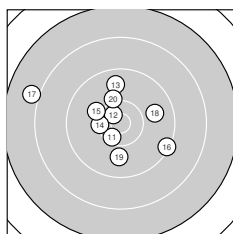

Ergebnis: **368** (385.9)  
 Serien: 91 94 89 94  
 Zähler: 16 17 6 1 0 0 0 0 0 0  
 Innenzehner: 7  
 Weitester: 2536 (10.), 2397 (27.), 2371 (17.)  
 beste Teiler: 157.7 (3.), 193.0 (39.), 279.9 (12.)  
 Trefferlage: 3.32 mm links, 1.53 mm hoch  
 Streuwert: 8.13, horizontal: 7.93, vertikal: 8.33

**Serie 1:**  
 9.4 ↗ 9.9 ↖ 10.8 \* 10.3 ← 10.0 ↑  
 8.7 ↘ 8.7 ← 10.2 ↖ 10.1 ↗ 7.8 ↓  
 beste Teiler: 157.7 (3.), 512.8 (4.), 626.6 (8.)  
 Trefferlage: 3.96 mm links, 0.11 mm hoch  
 Streuwert: 9.14, horizontal: 8.18, vertikal: 10.00

**Serie 2:**  
 10.4 \* 10.6 \* 9.7 ↑ 10.3 ← 10.1 ↘  
 9.3 ↘ 8.0 ← 9.8 → 9.9 ↓ 10.1 ↑  
 beste Teiler: 279.9 (12.), 414.8 (11.), 527.3 (14.)  
 Trefferlage: 2.11 mm links, 1.25 mm hoch  
 Streuwert: 7.70, horizontal: 9.16, vertikal: 5.90

**Serie 4:**  
 10.4 \* 10.4 \* 9.5 ↗ 9.0 ↘ 9.8 ↑  
 9.1 ↘ 8.8 ← 10.0 ↗ 10.7 \* 10.1 →  
 beste Teiler: 193.0 (39.), 419.0 (32.), 447.5 (31.)  
 Trefferlage: 1.20 mm links, 5.61 mm hoch  
 Streuwert: 6.57, horizontal: 7.48, vertikal: 5.52