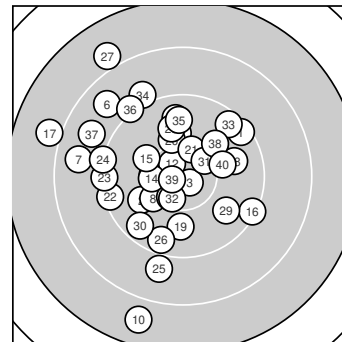

Ergebnis: **368** (385.9)  
 Serien: 91 94 89 94  
 Zähler: 16 17 6 1 0 0 0 0 0 0  
 Innenzehner: 7  
 Weitester: 2536 (10.), 2397 (27.), 2371 (17.)  
 beste Teiler: 157.7 (3.), 193.0 (39.), 279.9 (12.)  
 Trefferlage: 3.32 mm links, 1.53 mm hoch  
 Streuwert: 8.13, horizontal: 7.93, vertikal: 8.33

**Serie 1:**  
 9.4 ↗ 9.9 ↖ 10.8 \* 10.3 ← 10.0 ↑  
 8.7 ↘ 8.7 ← 10.2 ↖ 10.1 ↗ 7.8 ↓  
 beste Teiler: 157.7 (3.), 512.8 (4.), 626.6 (8.)  
 Trefferlage: 3.96 mm links, 0.11 mm hoch  
 Streuwert: 9.14, horizontal: 8.18, vertikal: 10.00

**Serie 2:**  
 10.4 \* 10.6 \* 9.7 ↑ 10.3 ← 10.1 ↘  
 9.3 ↘ 8.0 ← 9.8 → 9.9 ↓ 10.1 ↑  
 beste Teiler: 279.9 (12.), 414.8 (11.), 527.3 (14.)  
 Trefferlage: 2.11 mm links, 1.25 mm hoch  
 Streuwert: 7.70, horizontal: 9.16, vertikal: 5.90

**Serie 4:**  
 10.4 \* 10.4 \* 9.5 ↗ 9.0 ↘ 9.8 ↑  
 9.1 ↘ 8.8 ← 10.0 ↗ 10.7 \* 10.1 →  
 beste Teiler: 193.0 (39.), 419.0 (32.), 447.5 (31.)  
 Trefferlage: 1.20 mm links, 5.61 mm hoch  
 Streuwert: 6.57, horizontal: 7.48, vertikal: 5.52