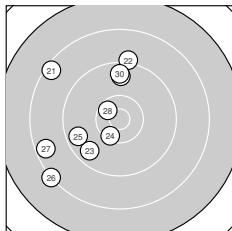

**Serie 1:**

8.4 ↘	9.4 ↙	10.1 ↖	9.1 ↖	8.6 ↘
10.1 ↘	9.3 ↗	9.7 ↖	9.9 ↗	10.3 ←

beste Teiler: 537.0 (10.), 656.0 (3.), 697.8 (6.)  
 Trefferlage: 0.71 mm rechts, 1.92 mm tief  
 Streuwert: 9.30, horizontal: 8.98, vertikal: 9.61

**Serie 2:**

8.4 ←	9.3 ↑	8.8 ↖	8.6 ↙	9.7 ↓
8.6 ↘	7.8 ↗	9.3 ↘	9.2 ↘	8.9 ↓

beste Teiler: 1034.8 (15.), 1323.8 (12.), 1359.1 (18.)  
 Trefferlage: 0.11 mm rechts, 5.16 mm tief  
 Streuwert: 12.27, horizontal: 13.18, vertikal: 11.29

**Serie 3:**

8.4 ↖	9.1 ↑	9.6 ↙	10.4 *	9.6 ←
8.2 ↙	8.5 ←	10.5 *	9.7 ↑	9.6 ↑

beste Teiler: 358.8 (28.), 463.0 (24.), 1039.4 (29.)  
 Trefferlage: 7.10 mm links, 1.25 mm hoch  
 Streuwert: 8.94, horizontal: 7.71, vertikal: 10.03

**Serie 4:**

8.5 ↗	10.4 *	8.7 ↑	9.0 ↑	8.8 ↗
8.9 ↖	8.3 ↙	9.1 ↙	9.4 ↘	8.6 ↗

beste Teiler: 445.6 (32.), 1213.8 (39.), 1462.4 (38.)  
 Trefferlage: 1.21 mm rechts, 2.55 mm hoch  
 Streuwert: 12.00, horizontal: 11.31, vertikal: 12.64