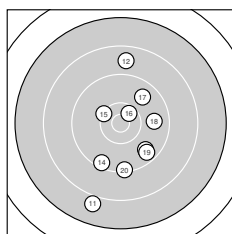

Ergebnis: **358** (378.6)
Serien: 91 89 89 89
Zähler: 7 26 5 2 0 0 0 0 0 0
Innenzehner: 3
Weiteste: 2830 (34.), 2402 (11.), 2280 (8.)
beste Teiler: 296.2 (39.), 296.6 (10.), 362.4 (16.)
Trefferlage: 0.93 mm links, 0.42 mm tief
Streuwert: 9.30, horizontal: 7.55, vertikal: 10.78

Serie 1:
 9.6 ↑ 9.1 ↗ 9.7 ↓ 9.2 → 10.3 ←
 9.4 ↓ 9.6 ↖ 8.1 ↑ 9.9 ↙ 10.6 *
beste Teiler: 296.6 (10.), 528.1 (5.), 828.9 (9.)
Trefferlage: 0.30 mm rechts, 1.85 mm hoch
Streuwert: 9.14, horizontal: 7.19, vertikal: 10.75

Serie 2:
 7.9 ↓ 8.7 ↑ 9.7 ↘ 9.4 ↓ 10.3 ↖
 10.5 * 9.7 ↗ 9.8 → 9.6 ↘ 9.3 ↓
beste Teiler: 362.4 (16.), 542.2 (15.), 947.5 (18.)
Trefferlage: 1.70 mm rechts, 3.16 mm tief
Streuwert: 9.24, horizontal: 6.00, vertikal: 11.61

Serie 4:
 9.2 ↓ 9.3 ↓ 9.8 ↓ 7.4 ↑ 9.6 ↙
 10.1 ↖ 9.4 ↖ 9.3 ↖ 10.6 * 8.6 ↑
beste Teiler: 296.2 (39.), 710.6 (36.), 897.5 (33.)
Trefferlage: 2.10 mm links, 0.35 mm tief
Streuwert: 10.64, horizontal: 6.59, vertikal: 13.53