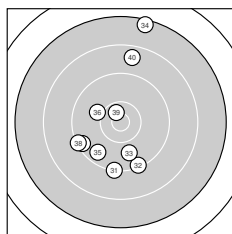

Ergebnis: **358** (378.6)
Serien: 91 89 89 89
Zähler: 7 26 5 2 0 0 0 0 0 0
Innenzehner: 3
Weiteste: 2830 (34.), 2402 (11.), 2280 (8.)
beste Teiler: 296.2 (39.), 296.6 (10.), 362.4 (16.)
Trefferlage: 0.93 mm links, 0.42 mm tief
Streuwert: 9.30, horizontal: 7.55, vertikal: 10.78

Serie 1:
 9.6 ↑ 9.1 ↗ 9.7 ↓ 9.2 → 10.3 ←
 9.4 ↓ 9.6 ↖ 8.1 ↑ 9.9 ↙ 10.6 *
beste Teiler: 296.6 (10.), 528.1 (5.), 828.9 (9.)
Trefferlage: 0.30 mm rechts, 1.85 mm hoch
Streuwert: 9.14, horizontal: 7.19, vertikal: 10.75

Serie 2:
 7.9 ↓ 8.7 ↑ 9.7 ↘ 9.4 ↓ 10.3 ↖
 10.5 * 9.7 ↗ 9.8 → 9.6 ↘ 9.3 ↓
beste Teiler: 362.4 (16.), 542.2 (15.), 947.5 (18.)
Trefferlage: 1.70 mm rechts, 3.16 mm tief
Streuwert: 9.24, horizontal: 6.00, vertikal: 11.61

Serie 4:
 9.2 ↓ 9.3 ↓ 9.8 ↓ 7.4 ↑ 9.6 ↙
 10.1 ↖ 9.4 ↖ 9.3 ↖ 10.6 * 8.6 ↑
beste Teiler: 296.2 (39.), 710.6 (36.), 897.5 (33.)
Trefferlage: 2.10 mm links, 0.35 mm tief
Streuwert: 10.64, horizontal: 6.59, vertikal: 13.53