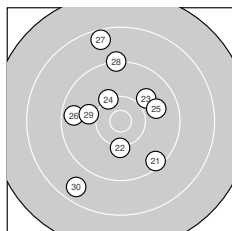

**Ergebnis:** **363** (379.2)  
**Serien:** 88 92 92 91  
**Zähler:** 14 16 9 1 0 0 0 0 0  
**Innenzehner:** 3  
**Weiteste:** 2852 (11.), 2366 (36.), 2125 (3.)  
**beste Teiler:** 96.9 (13.), 338.1 (33.), 409.5 (32.)  
**Trefferlage:** 0.38 mm links, 0.87 mm tief  
**Streuwert:** 9.45, horizontal: 9.29, vertikal: 9.60

**Serie 1:**  
 8.9 ↙                      9.6 ←                      8.3 ↙                      9.6 →                      9.2 ↘  
 10.3 ←                      8.6 ↗                      9.5 ↘                      8.9 ↓                      10.0 ←  
**beste Teiler:** 522.0 (6.), 789.6 (10.), 1086.8 (2.)  
**Trefferlage:** 5.45 mm links, 3.93 mm tief  
**Streuwert:** 9.25, horizontal: 9.62, vertikal: 8.87

**Serie 2:**  
 7.4 ↗                      10.1 ←                      10.8 \*                      8.6 ←                      9.8 ↓  
 10.2 ↗                      10.1 ↗                      9.2 →                      9.7 ↓                      10.3 ↓  
**beste Teiler:** 96.9 (13.), 518.0 (20.), 567.0 (16.)  
**Trefferlage:** 1.62 mm rechts, 0.75 mm hoch  
**Streuwert:** 9.68, horizontal: 10.06, vertikal: 9.29

**Serie 4:**  
 10.2 ↘                      10.4 \*                      10.5 \*                      8.3 →                      9.1 ↑  
 8.0 ↘                      9.9 →                      9.2 ↘                      9.3 ↑                      9.5 ↓  
**beste Teiler:** 338.1 (33.), 409.5 (32.), 619.6 (31.)  
**Trefferlage:** 3.78 mm rechts, 2.13 mm tief  
**Streuwert:** 9.59, horizontal: 8.74, vertikal: 10.36