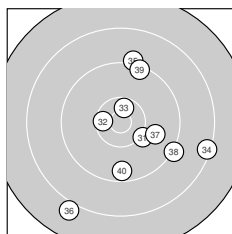

**Ergebnis:** **363** (379.2)  
**Serien:** 88 92 92 91  
**Zähler:** 14 16 9 1 0 0 0 0 0  
**Innenzehner:** 3  
**Weiteste:** 2852 (11.), 2366 (36.), 2125 (3.)  
**beste Teiler:** 96.9 (13.), 338.1 (33.), 409.5 (32.)  
**Trefferlage:** 0.38 mm links, 0.87 mm tief  
**Streuwert:** 9.45, horizontal: 9.29, vertikal: 9.60

**Serie 1:**  
 8.9 ↙                      9.6 ←                      8.3 ↙                      9.6 →                      9.2 ↘  
 10.3 ←                      8.6 ↗                      9.5 ↘                      8.9 ↓                      10.0 ←  
**beste Teiler:** 522.0 (6.), 789.6 (10.), 1086.8 (2.)  
**Trefferlage:** 5.45 mm links, 3.93 mm tief  
**Streuwert:** 9.25, horizontal: 9.62, vertikal: 8.87

**Serie 2:**  
 7.4 ↗                      10.1 ←                      10.8 \*                      8.6 ←                      9.8 ↓  
 10.2 ↗                      10.1 ↗                      9.2 →                      9.7 ↓                      10.3 ↓  
**beste Teiler:** 96.9 (13.), 518.0 (20.), 567.0 (16.)  
**Trefferlage:** 1.62 mm rechts, 0.75 mm hoch  
**Streuwert:** 9.68, horizontal: 10.06, vertikal: 9.29

**Serie 4:**  
 10.2 ↘                      10.4 \*                      10.5 \*                      8.3 →                      9.1 ↑  
 8.0 ↘                      9.9 →                      9.2 ↘                      9.3 ↑                      9.5 ↓  
**beste Teiler:** 338.1 (33.), 409.5 (32.), 619.6 (31.)  
**Trefferlage:** 3.78 mm rechts, 2.13 mm tief  
**Streuwert:** 9.59, horizontal: 8.74, vertikal: 10.36