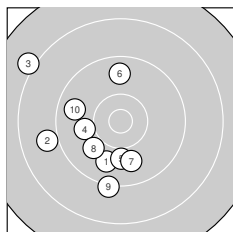

Ergebnis: **370** (386.0)
 Serien: 90 94 97 89
 Zähler: 16 18 6 0 0 0 0 0 0 0
 Innenzehner: 5
 Weitestе: 2308 (3.), 2064 (38.), 1932 (11.)
 beste Teiler: 347.1 (39.), 398.7 (18.), 420.1 (21.)
 Trefferlage: 1.24 mm rechts, 0.63 mm tief
 Streuwert: 8.15, horizontal: 8.26, vertikal: 8.04

Serie 1:
 9.8 ↙ 8.9 ← 8.1 ↘
 9.7 ↑ 9.9 ↓ 9.9 ↗
 beste Teiler: 779.6 (4.), 795.1 (5.), 806.8 (8.)
 Trefferlage: 6.15 mm links, 2.54 mm tief
 Streuwert: 7.81, horizontal: 7.09, vertikal: 8.47

10.0 ← 10.0 ↓
 9.2 ↓ 9.7 ←

Serie 2:
 8.5 ↘ 10.3 ↙ 10.0 ↘
 10.4 * 9.5 ↑ 10.5 *
 beste Teiler: 398.7 (18.), 434.6 (16.), 536.2 (12.)
 Trefferlage: 3.53 mm rechts, 1.52 mm tief
 Streuwert: 7.65, horizontal: 8.00, vertikal: 7.27

10.0 ↓ 9.4 ↘
 9.3 ← 9.2 →

Serie 4:
 9.9 ↗ 9.2 → 9.4 ↘
 9.5 → 8.7 ↗ 8.4 ↘
 beste Teiler: 347.1 (39.), 651.2 (40.), 861.2 (31.)
 Trefferlage: 7.91 mm rechts, 0.94 mm hoch
 Streuwert: 8.04, horizontal: 4.18, vertikal: 10.57

8.6 ↗ 9.7 ↗
 10.5 * 10.1 ↓