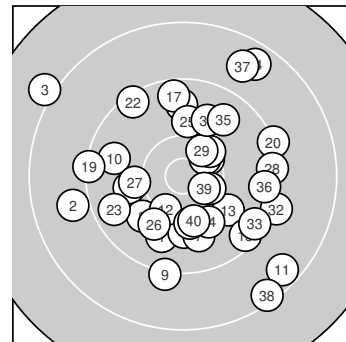

Ergebnis: **370** (386.0)
 Serien: 90 94 97 89
 Zähler: 16 18 6 0 0 0 0 0 0 0
 Innenzehner: 5
 Weitestе: 2308 (3.), 2064 (38.), 1932 (11.)
 beste Teiler: 347.1 (39.), 398.7 (18.), 420.1 (21.)
 Trefferlage: 1.24 mm rechts, 0.63 mm tief
 Streuwert: 8.15, horizontal: 8.26, vertikal: 8.04

Serie 1:
 9.8 ↙ 8.9 ← 8.1 ↘
 9.7 ↑ 9.9 ↓ 9.9 ↗
 beste Teiler: 779.6 (4.), 795.1 (5.), 806.8 (8.)
 Trefferlage: 6.15 mm links, 2.54 mm tief
 Streuwert: 7.81, horizontal: 7.09, vertikal: 8.47

10.0 ← 10.0 ↓
 9.2 ↓ 9.7 ←

Serie 3:
 10.4 * 9.4 ↘ 9.6 ←
 10.0 ↙ 10.1 ← 9.4 →
 beste Teiler: 420.1 (21.), 449.6 (29.), 514.4 (24.)
 Trefferlage: 0.31 mm links, 0.56 mm hoch
 Streuwert: 6.30, horizontal: 6.71, vertikal: 5.87

10.3 ↗ 10.0 ↑
 10.4 * 10.1 ↓

Serie 4:
 9.9 ↗ 9.2 → 9.4 ↘
 9.5 → 8.7 ↗ 8.4 ↘
 beste Teiler: 347.1 (39.), 651.2 (40.), 861.2 (31.)
 Trefferlage: 7.91 mm rechts, 0.94 mm hoch
 Streuwert: 8.04, horizontal: 4.18, vertikal: 10.57

8.6 ↗ 9.7 ↗
 10.5 * 10.1 ↓