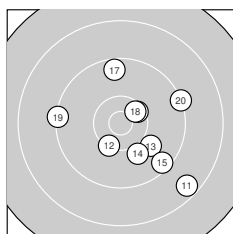

Ergebnis: **370** (386.0)
 Serien: 90 94 97 89
 Zähler: 16 18 6 0 0 0 0 0 0 0
 Innenzehner: 5
 Weitestе: 2308 (3.), 2064 (38.), 1932 (11.)
 beste Teiler: 347.1 (39.), 398.7 (18.), 420.1 (21.)
 Trefferlage: 1.24 mm rechts, 0.63 mm tief
 Streuwert: 8.15, horizontal: 8.26, vertikal: 8.04

Serie 1:
 9.8 ↙ 8.9 ← 8.1 ↘
 9.7 ↑ 9.9 ↓ 9.9 ↗
 beste Teiler: 779.6 (4.), 795.1 (5.), 806.8 (8.)
 Trefferlage: 6.15 mm links, 2.54 mm tief
 Streuwert: 7.81, horizontal: 7.09, vertikal: 8.47

10.0 ← 10.0 ↓
 9.2 ↓ 9.7 ←

Serie 2:
 8.5 ↘ 10.3 ↙ 10.0 ↘
 10.4 * 9.5 ↑ 10.5 *
 beste Teiler: 398.7 (18.), 434.6 (16.), 536.2 (12.)
 Trefferlage: 3.53 mm rechts, 1.52 mm tief
 Streuwert: 7.65, horizontal: 8.00, vertikal: 7.27

10.0 ↓ 9.4 ↘
 9.3 ← 9.2 →

Serie 4:
 9.9 ↗ 9.2 → 9.4 ↘
 9.5 → 8.7 ↗ 8.4 ↘
 beste Teiler: 347.1 (39.), 651.2 (40.), 861.2 (31.)
 Trefferlage: 7.91 mm rechts, 0.94 mm hoch
 Streuwert: 8.04, horizontal: 4.18, vertikal: 10.57

8.6 ↗ 9.7 ↗
 10.5 * 10.1 ↓