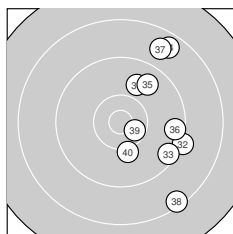

Serie 1:
 9.8 ↙ 8.9 ← 8.1 ↘
 9.7 ↑ 9.9 ↓ 9.9 ↗
 beste Teiler: 779.6 (4.), 795.1 (5.), 806.8 (8.)
 Trefferlage: 6.15 mm links, 2.54 mm tief
 Streuwert: 7.81, horizontal: 7.09, vertikal: 8.47

10.0 ← 10.0 ↓
 9.2 ↓ 9.7 ←

Serie 2:
 8.5 ↘ 10.3 ↙ 10.0 ↘
 10.4 * 9.5 ↑ 10.5 *
 beste Teiler: 398.7 (18.), 434.6 (16.), 536.2 (12.)
 Trefferlage: 3.53 mm rechts, 1.52 mm tief
 Streuwert: 7.65, horizontal: 8.00, vertikal: 7.27

10.0 ↓ 9.4 ↘
 9.3 ← 9.2 →

Serie 3:
 10.4 * 9.4 ↘ 9.6 ←
 10.0 ↙ 10.1 ← 9.4 →
 beste Teiler: 420.1 (21.), 449.6 (29.), 514.4 (24.)
 Trefferlage: 0.31 mm links, 0.56 mm hoch
 Streuwert: 6.30, horizontal: 6.71, vertikal: 5.87

10.3 ↗ 10.0 ↑
 10.4 * 10.1 ↓

Serie 4:
 9.9 ↗ 9.2 → 9.4 ↘
 9.5 → 8.7 ↗ 8.4 ↘
 beste Teiler: 347.1 (39.), 651.2 (40.), 861.2 (31.)
 Trefferlage: 7.91 mm rechts, 0.94 mm hoch
 Streuwert: 8.04, horizontal: 4.18, vertikal: 10.57

8.6 ↗ 9.7 ↗
 10.5 * 10.1 ↓