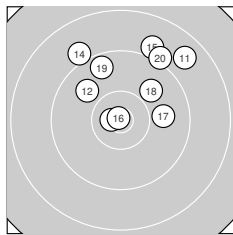

Ergebnis: **360** (381.3)
 Serien: 88 91 91 90
 Zähler: 6 29 4 1 0 0 0 0 0 0
 Innenzehner: 3
 Weitester: 2451 (6.), 1966 (21.), 1834 (3.)
 beste Teiler: 60.1 (16.), 176.3 (27.), 184.1 (13.)
 Trefferlage: 3.54 mm rechts, 4.81 mm hoch
 Streuwert: 7.71, horizontal: 7.98, vertikal: 7.44

Serie 1:
 9.3 → 9.8 ↑ 8.7 ↑ 9.4 ↙ 9.0 ↑
 7.9 ↗ 9.7 ↘ 9.4 ↘ 10.2 ↑ 9.5 ↘
 beste Teiler: 576.4 (9.), 928.1 (2.), 967.7 (7.)
 Trefferlage: 2.53 mm rechts, 4.62 mm hoch
 Streuwert: 9.83, horizontal: 8.69, vertikal: 10.85

Serie 2:
 8.7 ↗ 9.8 ↘ 10.7 * 9.0 ↘ 9.0 ↑
 10.9 * 9.9 → 9.9 ↗ 9.6 ↑ 9.1 ↑
 beste Teiler: 60.1 (16.), 184.1 (13.), 841.5 (18.)
 Trefferlage: 2.05 mm rechts, 7.58 mm hoch
 Streuwert: 6.45, horizontal: 7.12, vertikal: 5.70

Serie 4:
 9.8 ↘ 9.7 ↑ 8.9 ↘ 9.4 ↗ 9.6 →
 9.8 ↑ 10.3 → 9.6 → 9.8 ↑ 9.2 →
 beste Teiler: 517.3 (37.), 882.0 (39.), 930.4 (31.)
 Trefferlage: 6.56 mm rechts, 3.36 mm hoch
 Streuwert: 6.13, horizontal: 6.40, vertikal: 5.84