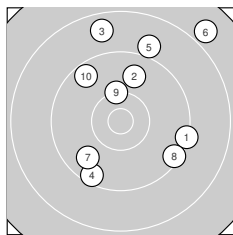

Ergebnis: **360** (381.3)
 Serien: 88 91 91 90
 Zähler: 6 29 4 1 0 0 0 0 0 0
 Innenzehner: 3
 Weitester: 2451 (6.), 1966 (21.), 1834 (3.)
 beste Teiler: 60.1 (16.), 176.3 (27.), 184.1 (13.)
 Trefferlage: 3.54 mm rechts, 4.81 mm hoch
 Streuwert: 7.71, horizontal: 7.98, vertikal: 7.44

Serie 1:
 9.3 → 9.8 ↑ 8.7 ↑ 9.4 ↙ 9.0 ↑
 7.9 ↗ 9.7 ↘ 9.4 ↘ 10.2 ↑ 9.5 ↘
 beste Teiler: 576.4 (9.), 928.1 (2.), 967.7 (7.)
 Trefferlage: 2.53 mm rechts, 4.62 mm hoch
 Streuwert: 9.83, horizontal: 8.69, vertikal: 10.85

Serie 2:
 8.7 ↗ 9.8 ↘ 10.7 * 9.0 ↘ 9.0 ↑
 10.9 * 9.9 → 9.9 ↗ 9.6 ↑ 9.1 ↑
 beste Teiler: 60.1 (16.), 184.1 (13.), 841.5 (18.)
 Trefferlage: 2.05 mm rechts, 7.58 mm hoch
 Streuwert: 6.45, horizontal: 7.12, vertikal: 5.70

Serie 4:
 9.8 ↘ 9.7 ↑ 8.9 ↘ 9.4 ↗ 9.6 →
 9.8 ↑ 10.3 → 9.6 → 9.8 ↑ 9.2 →
 beste Teiler: 517.3 (37.), 882.0 (39.), 930.4 (31.)
 Trefferlage: 6.56 mm rechts, 3.36 mm hoch
 Streuwert: 6.13, horizontal: 6.40, vertikal: 5.84