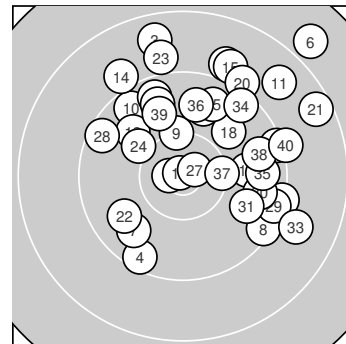

Ergebnis: **360** (381.3)
 Serien: 88 91 91 90
 Zähler: 6 29 4 1 0 0 0 0 0 0
 Innenzehner: 3
 Weitester: 2451 (6.), 1966 (21.), 1834 (3.)
 beste Teiler: 60.1 (16.), 176.3 (27.), 184.1 (13.)
 Trefferlage: 3.54 mm rechts, 4.81 mm hoch
 Streuwert: 7.71, horizontal: 7.98, vertikal: 7.44

Serie 1:
 9.3 → 9.8 ↑ 8.7 ↑ 9.4 ↙ 9.0 ↑
 7.9 ↗ 9.7 ↘ 9.4 ↘ 10.2 ↑ 9.5 ↘
 beste Teiler: 576.4 (9.), 928.1 (2.), 967.7 (7.)
 Trefferlage: 2.53 mm rechts, 4.62 mm hoch
 Streuwert: 9.83, horizontal: 8.69, vertikal: 10.85

Serie 2:
 8.7 ↗ 9.8 ↘ 10.7 * 9.0 ↘ 9.0 ↑
 10.9 * 9.9 → 9.9 ↗ 9.6 ↑ 9.1 ↑
 beste Teiler: 60.1 (16.), 184.1 (13.), 841.5 (18.)
 Trefferlage: 2.05 mm rechts, 7.58 mm hoch
 Streuwert: 6.45, horizontal: 7.12, vertikal: 5.70

Serie 4:
 9.8 ↘ 9.7 ↑ 8.9 ↘ 9.4 ↗ 9.6 →
 9.8 ↑ 10.3 → 9.6 → 9.8 ↑ 9.2 →
 beste Teiler: 517.3 (37.), 882.0 (39.), 930.4 (31.)
 Trefferlage: 6.56 mm rechts, 3.36 mm hoch
 Streuwert: 6.13, horizontal: 6.40, vertikal: 5.84