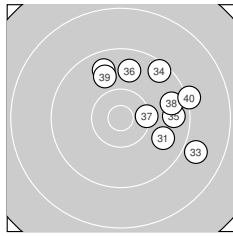

Ergebnis: **360** (381.3)
 Serien: 88 91 91 90
 Zähler: 6 29 4 1 0 0 0 0 0 0
 Innenzehner: 3
 Weitester: 2451 (6.), 1966 (21.), 1834 (3.)
 beste Teiler: 60.1 (16.), 176.3 (27.), 184.1 (13.)
 Trefferlage: 3.54 mm rechts, 4.81 mm hoch
 Streuwert: 7.71, horizontal: 7.98, vertikal: 7.44

Serie 1:
 9.3 → 9.8 ↑ 8.7 ↑ 9.4 ↙ 9.0 ↑
 7.9 ↗ 9.7 ↘ 9.4 ↘ 10.2 ↑ 9.5 ↘
 beste Teiler: 576.4 (9.), 928.1 (2.), 967.7 (7.)
 Trefferlage: 2.53 mm rechts, 4.62 mm hoch
 Streuwert: 9.83, horizontal: 8.69, vertikal: 10.85

Serie 2:
 8.7 ↗ 9.8 ↘ 10.7 * 9.0 ↘ 9.0 ↑
 10.9 * 9.9 → 9.9 ↗ 9.6 ↑ 9.1 ↑
 beste Teiler: 60.1 (16.), 184.1 (13.), 841.5 (18.)
 Trefferlage: 2.05 mm rechts, 7.58 mm hoch
 Streuwert: 6.45, horizontal: 7.12, vertikal: 5.70

Serie 4:
 9.8 ↘ 9.7 ↑ 8.9 ↘ 9.4 ↗ 9.6 →
 9.8 ↑ 10.3 → 9.6 → 9.8 ↑ 9.2 →
 beste Teiler: 517.3 (37.), 882.0 (39.), 930.4 (31.)
 Trefferlage: 6.56 mm rechts, 3.36 mm hoch
 Streuwert: 6.13, horizontal: 6.40, vertikal: 5.84