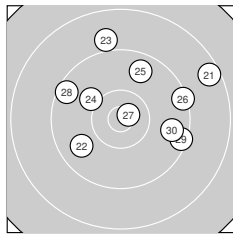

Ergebnis: **360** (381.3)
 Serien: 88 91 91 90
 Zähler: 6 29 4 1 0 0 0 0 0 0
 Innenzehner: 3
 Weitester: 2451 (6.), 1966 (21.), 1834 (3.)
 beste Teiler: 60.1 (16.), 176.3 (27.), 184.1 (13.)
 Trefferlage: 3.54 mm rechts, 4.81 mm hoch
 Streuwert: 7.71, horizontal: 7.98, vertikal: 7.44

Serie 1:
 9.3 → 9.8 ↑ 8.7 ↑ 9.4 ↙ 9.0 ↑
 7.9 ↗ 9.7 ↘ 9.4 ↘ 10.2 ↑ 9.5 ↘
 beste Teiler: 576.4 (9.), 928.1 (2.), 967.7 (7.)
 Trefferlage: 2.53 mm rechts, 4.62 mm hoch
 Streuwert: 9.83, horizontal: 8.69, vertikal: 10.85

Serie 2:
 8.7 ↗ 9.8 ↘ 10.7 * 9.0 ↘ 9.0 ↑
 10.9 * 9.9 → 9.9 ↗ 9.6 ↑ 9.1 ↑
 beste Teiler: 60.1 (16.), 184.1 (13.), 841.5 (18.)
 Trefferlage: 2.05 mm rechts, 7.58 mm hoch
 Streuwert: 6.45, horizontal: 7.12, vertikal: 5.70

Serie 4:
 9.8 ↘ 9.7 ↑ 8.9 ↘ 9.4 ↗ 9.6 →
 9.8 ↑ 10.3 → 9.6 → 9.8 ↑ 9.2 →
 beste Teiler: 517.3 (37.), 882.0 (39.), 930.4 (31.)
 Trefferlage: 6.56 mm rechts, 3.36 mm hoch
 Streuwert: 6.13, horizontal: 6.40, vertikal: 5.84