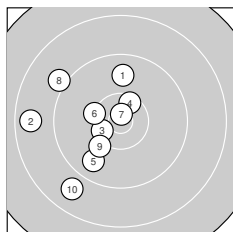

Ergebnis: **372** (391.3)
 Serien: 93 95 93 91
 Zähler: 16 20 4 0 0 0 0 0 0
 Innenzehner: 7
 Weitester: 1892 (36.), 1849 (2.), 1711 (10.)
 beste Teiler: 143.8 (7.), 214.2 (17.), 280.3 (30.)
 Trefferlage: 3.35 mm links, 1.05 mm hoch
 Streuwert: 6.97, horizontal: 7.18, vertikal: 6.76

Serie 1:
 9.8 ↑ 8.6 ← 10.4 *
 10.3 ↖ 10.8 * 9.1 ↘
 beste Teiler: 143.8 (7.), 423.5 (3.), 423.5 (4.)
 Trefferlage: 5.75 mm links, 0.43 mm tief
 Streuwert: 6.80, horizontal: 6.38, vertikal: 7.20

10.4 * 9.7 ↙
 10.1 ↘ 8.8 ↙

Serie 2:
 10.1 ↑ 10.0 ↗ 10.3 ↗
 9.3 ↓ 10.7 * 9.8 ↑
 beste Teiler: 214.2 (17.), 523.4 (13.), 668.7 (11.)
 Trefferlage: 0.44 mm links, 1.53 mm hoch
 Streuwert: 6.36, horizontal: 5.97, vertikal: 6.73

9.5 ↘ 10.1 ←
 9.6 ↗ 9.9 ↘

Serie 4:
 9.9 ← 10.2 ↓ 9.6 ↘
 8.6 ← 9.4 ↓ 10.4 *
 beste Teiler: 381.0 (40.), 441.3 (38.), 613.9 (32.)
 Trefferlage: 6.16 mm links, 1.24 mm tief
 Streuwert: 7.00, horizontal: 7.94, vertikal: 5.91

8.9 ↙ 9.7 ←
 9.4 ↖ 10.5 *