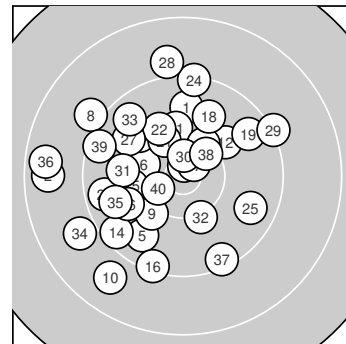

Ergebnis: **372** (391.3)
 Serien: 93 95 93 91
 Zähler: 16 20 4 0 0 0 0 0 0
 Innenzehner: 7
 Weitester: 1892 (36.), 1849 (2.), 1711 (10.)
 beste Teiler: 143.8 (7.), 214.2 (17.), 280.3 (30.)
 Trefferlage: 3.35 mm links, 1.05 mm hoch
 Streuwert: 6.97, horizontal: 7.18, vertikal: 6.76

Serie 1:
 9.8 ↑ 8.6 ← 10.4 *
 10.3 ↖ 10.8 * 9.1 ↘
 beste Teiler: 143.8 (7.), 423.5 (3.), 423.5 (4.)
 Trefferlage: 5.75 mm links, 0.43 mm tief
 Streuwert: 6.80, horizontal: 6.38, vertikal: 7.20

10.4 * 9.7 ↙
 10.1 ↘ 8.8 ↙

Serie 2:
 10.1 ↑ 10.0 ↗ 10.3 ↗
 9.3 ↓ 10.7 * 9.8 ↑
 beste Teiler: 214.2 (17.), 523.4 (13.), 668.7 (11.)
 Trefferlage: 0.44 mm links, 1.53 mm hoch
 Streuwert: 6.36, horizontal: 5.97, vertikal: 6.73

9.5 ↘ 10.1 ←
 9.6 ↗ 9.9 ↘

Serie 4:
 9.9 ← 10.2 ↓ 9.6 ↘
 8.6 ← 9.4 ↓ 10.4 *
 beste Teiler: 381.0 (40.), 441.3 (38.), 613.9 (32.)
 Trefferlage: 6.16 mm links, 1.24 mm tief
 Streuwert: 7.00, horizontal: 7.94, vertikal: 5.91

8.9 ↙ 9.7 ←
 9.4 ↖ 10.5 *