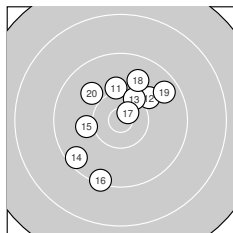

Ergebnis: **372** (391.3)
 Serien: 93 95 93 91
 Zähler: 16 20 4 0 0 0 0 0 0
 Innenzehner: 7
 Weitester: 1892 (36.), 1849 (2.), 1711 (10.)
 beste Teiler: 143.8 (7.), 214.2 (17.), 280.3 (30.)
 Trefferlage: 3.35 mm links, 1.05 mm hoch
 Streuwert: 6.97, horizontal: 7.18, vertikal: 6.76

Serie 1:
 9.8 ↑ 8.6 ← 10.4 *
 10.3 ↖ 10.8 * 9.1 ↘
 beste Teiler: 143.8 (7.), 423.5 (3.), 423.5 (4.)
 Trefferlage: 5.75 mm links, 0.43 mm tief
 Streuwert: 6.80, horizontal: 6.38, vertikal: 7.20

10.4 * 9.7 ↙
 10.1 ↘ 8.8 ↙

Serie 2:
 10.1 ↑ 10.0 ↗ 10.3 ↗
 9.3 ↓ 10.7 * 9.8 ↑
 beste Teiler: 214.2 (17.), 523.4 (13.), 668.7 (11.)
 Trefferlage: 0.44 mm links, 1.53 mm hoch
 Streuwert: 6.36, horizontal: 5.97, vertikal: 6.73

9.5 ↘ 10.1 ←
 9.6 ↗ 9.9 ↘

Serie 4:
 9.9 ← 10.2 ↓ 9.6 ↘
 8.6 ← 9.4 ↓ 10.4 *
 beste Teiler: 381.0 (40.), 441.3 (38.), 613.9 (32.)
 Trefferlage: 6.16 mm links, 1.24 mm tief
 Streuwert: 7.00, horizontal: 7.94, vertikal: 5.91

8.9 ↙ 9.7 ←
 9.4 ↖ 10.5 *