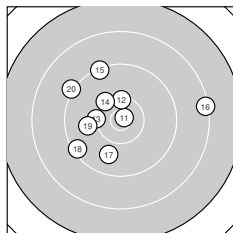

Ergebnis: **364** (384.0)
 Serien: 92 93 91 88
 Zähler: 14 17 8 1 0 0 0 0 0 0
 Innenzehner: 9
 Weitestе: 3173 (3.), 2154 (37.), 2111 (16.)
 beste Teiler: 108.0 (11.), 118.8 (8.), 234.6 (6.)
 Trefferlage: 2.49 mm links, 2.11 mm tief
 Streuwert: 8.75, horizontal: 8.53, vertikal: 8.96

Serie 1:
 9.5 ← 10.5 * 7.0 ↙ 9.7 ← 10.4 *
 10.7 * 10.4 * 10.8 * 9.6 ↘ 8.9 ↓
 beste Teiler: 118.8 (8.), 234.6 (6.), 351.9 (2.)
 Trefferlage: 5.01 mm links, 6.70 mm tief
 Streuwert: 7.41, horizontal: 7.29, vertikal: 7.53

Serie 2:
 10.8 * 10.3 ↑ 10.2 ← 10.2 ↘ 9.3 ↘
 8.3 → 9.8 ↓ 9.4 ↙ 9.9 ← 9.2 ↘
 beste Teiler: 108.0 (11.), 501.4 (12.), 592.4 (14.)
 Trefferlage: 2.66 mm links, 1.70 mm hoch
 Streuwert: 7.93, horizontal: 9.26, vertikal: 6.33

Serie 4:
 10.0 ↙ 10.6 * 8.8 ↙ 8.7 ↑ 9.1 ↑
 10.1 ↓ 8.3 ← 8.6 ↙ 8.9 ↘ 9.9 ↙
 beste Teiler: 254.7 (32.), 642.0 (36.), 797.5 (31.)
 Trefferlage: 4.71 mm links, 4.09 mm tief
 Streuwert: 9.81, horizontal: 7.91, vertikal: 11.40