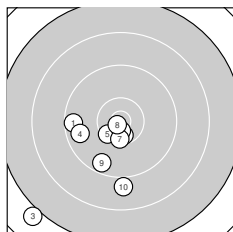

Ergebnis: **364** (384.0)
 Serien: 92 93 91 88
 Zähler: 14 17 8 1 0 0 0 0 0 0
 Innenzehner: 9
 Weitestе: 3173 (3.), 2154 (37.), 2111 (16.)
 beste Teiler: 108.0 (11.), 118.8 (8.), 234.6 (6.)
 Trefferlage: 2.49 mm links, 2.11 mm tief
 Streuwert: 8.75, horizontal: 8.53, vertikal: 8.96

Serie 1:
 9.5 ← 10.5 * 7.0 ↙ 9.7 ← 10.4 *
 10.7 * 10.4 * 10.8 * 9.6 ↘ 8.9 ↓
 beste Teiler: 118.8 (8.), 234.6 (6.), 351.9 (2.)
 Trefferlage: 5.01 mm links, 6.70 mm tief
 Streuwert: 7.41, horizontal: 7.29, vertikal: 7.53

Serie 2:
 10.8 * 10.3 ↑ 10.2 ← 10.2 ↘ 9.3 ↘
 8.3 → 9.8 ↓ 9.4 ↙ 9.9 ← 9.2 ↘
 beste Teiler: 108.0 (11.), 501.4 (12.), 592.4 (14.)
 Trefferlage: 2.66 mm links, 1.70 mm hoch
 Streuwert: 7.93, horizontal: 9.26, vertikal: 6.33

Serie 4:
 10.0 ↙ 10.6 * 8.8 ↙ 8.7 ↑ 9.1 ↑
 10.1 ↓ 8.3 ← 8.6 ↙ 8.9 ↘ 9.9 ↙
 beste Teiler: 254.7 (32.), 642.0 (36.), 797.5 (31.)
 Trefferlage: 4.71 mm links, 4.09 mm tief
 Streuwert: 9.81, horizontal: 7.91, vertikal: 11.40