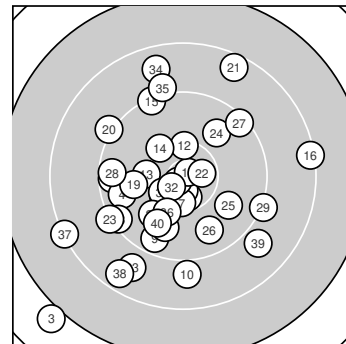

Ergebnis: **364** (384.0)
 Serien: 92 93 91 88
 Zähler: 14 17 8 1 0 0 0 0 0 0
 Innenzehner: 9
 Weitestе: 3173 (3.), 2154 (37.), 2111 (16.)
 beste Teiler: 108.0 (11.), 118.8 (8.), 234.6 (6.)
 Trefferlage: 2.49 mm links, 2.11 mm tief
 Streuwert: 8.75, horizontal: 8.53, vertikal: 8.96

Serie 1:
 9.5 ← 10.5 * 7.0 ↙ 9.7 ← 10.4 *
 10.7 * 10.4 * 10.8 * 9.6 ↘ 8.9 ↓
 beste Teiler: 118.8 (8.), 234.6 (6.), 351.9 (2.)
 Trefferlage: 5.01 mm links, 6.70 mm tief
 Streuwert: 7.41, horizontal: 7.29, vertikal: 7.53

Serie 2:
 10.8 * 10.3 ↑ 10.2 ← 10.2 ↘ 9.3 ↘
 8.3 → 9.8 ↓ 9.4 ↙ 9.9 ← 9.2 ↘
 beste Teiler: 108.0 (11.), 501.4 (12.), 592.4 (14.)
 Trefferlage: 2.66 mm links, 1.70 mm hoch
 Streuwert: 7.93, horizontal: 9.26, vertikal: 6.33

Serie 4:
 10.0 ↙ 10.6 * 8.8 ↙ 8.7 ↑ 9.1 ↑
 10.1 ↓ 8.3 ← 8.6 ↙ 8.9 ↘ 9.9 ↙
 beste Teiler: 254.7 (32.), 642.0 (36.), 797.5 (31.)
 Trefferlage: 4.71 mm links, 4.09 mm tief
 Streuwert: 9.81, horizontal: 7.91, vertikal: 11.40