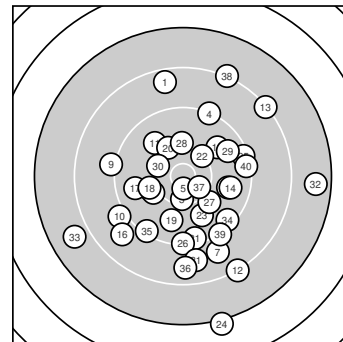

Ergebnis: **357** (374.7)
 Serien: 92 89 92 84
 Zähler: 11 18 8 3 0 0 0 0 0 0
 Innenzehner: 3
 Weitester: 3059 (24.), 2665 (32.), 2487 (33.)
 beste Teiler: 247.1 (5.), 392.4 (37.), 459.3 (3.)
 Trefferlage: 1.58 mm rechts, 3.16 mm tief
 Streuwert: 9.91, horizontal: 9.31, vertikal: 10.47

Serie 1:
 8.6 ↑ 10.1 ← 10.4 * 9.2 ↑ 10.6 *
 9.8 → 8.9 ↓ 10.1 ← 9.1 ← 9.1 ←
 beste Teiler: 247.1 (5.), 459.3 (3.), 681.4 (8.)
 Trefferlage: 2.20 mm links, 0.48 mm tief
 Streuwert: 8.92, horizontal: 7.95, vertikal: 9.79

Serie 2:
 9.9 ↘ 8.2 ↓ 8.3 ↗ 9.7 → 9.8 ↗
 8.8 ↗ 9.7 ← 10.1 ← 9.8 ↓ 10.2 ↘
 beste Teiler: 640.9 (20.), 709.0 (18.), 869.9 (11.)
 Trefferlage: 0.46 mm rechts, 1.44 mm tief
 Streuwert: 9.80, horizontal: 9.78, vertikal: 9.82

Serie 4:
 8.8 ↓ 7.6 → 7.8 ← 9.4 ↘ 9.3 ↗
 8.7 ↓ 10.5 * 8.2 ↑ 9.2 ↘ 9.3 →
 beste Teiler: 392.4 (37.), 1250.2 (34.), 1283.5 (40.)
 Trefferlage: 4.18 mm rechts, 6.04 mm tief
 Streuwert: 12.01, horizontal: 12.68, vertikal: 11.30