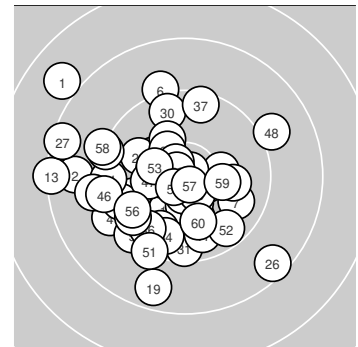

# ISSF Prone Men – Wertung –offene Klasse

StandNr: 45

Nikoleizig, Levi #999903064

StartNr: 10

16. Oktober 2021 13:38

LV Sachsen Anhalt

Ergebnis: **590.9** (562)  
 Serien: 94.7 99.5 98.5 100.2 98.1 99.9  
 Zähler: 28 26 6 0 0 0 0 0 0  
 Innenzehner: 18  
 Weitestе: 2391 (1.), 2057 (13.), 1961 (27.)  
 beste Teiler: 122.4 (21.), 147.7 (57.), 154.2 (50.)  
 Trefferlage: 3.46 mm links, 1.91 mm tief  
 Streuwert: 6.74, horizontal: 7.20, vertikal: 6.26

**Serie 1:**

8.0 ↘	8.8 ←	10.1 ↓	9.3 ↙	9.4 ↘
9.2 ↑	9.9 ↘	10.3 *	9.8 ↙	9.9 ↘

beste Teiler: 527.0 (8.), 649.5 (3.), 862.9 (10.)  
 Trefferlage: 6.44 mm links, 0.95 mm tief  
 Streuwert: 8.33, horizontal: 8.43, vertikal: 8.24

**Serie 5:**

9.8 ↓	10.0 →	10.6 *	9.5 ←	9.2 ←
9.4 ←	10.3 ←	9.1 ↘	9.4 ↘	10.8 *

beste Teiler: 154.2 (50.), 256.2 (43.), 560.5 (47.)  
 Trefferlage: 3.53 mm links, 0.26 mm tief  
 Streuwert: 7.28, horizontal: 9.38, vertikal: 4.24

**Serie 6:**

9.4 ↙	9.7 ↘	10.3 *	10.7 *	9.7 ↘
9.8 ↙	10.8 *	9.3 ↘	10.2 →	10.0 ↓

beste Teiler: 147.7 (57.), 240.4 (54.), 491.1 (53.)  
 Trefferlage: 2.57 mm links, 3.58 mm tief  
 Streuwert: 5.62, horizontal: 6.30, vertikal: 4.84