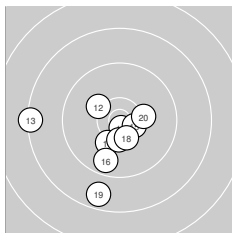

# ISSF Prone Men – Wertung –offene Klasse

StandNr: 45

Nikoleizig, Levi #999903064

StartNr: 10

16. Oktober 2021 13:38

LV Sachsen Anhalt

Ergebnis: **590.9** (562)  
 Serien: 94.7 99.5 98.5 100.2 98.1 99.9  
 Zähler: 28 26 6 0 0 0 0 0 0  
 Innenzehner: 18  
 Weitestе: 2391 (1.), 2057 (13.), 1961 (27.)  
 beste Teiler: 122.4 (21.), 147.7 (57.), 154.2 (50.)  
 Trefferlage: 3.46 mm links, 1.91 mm tief  
 Streuwert: 6.74, horizontal: 7.20, vertikal: 6.26

**Serie 1:**

8.0 ↘	8.8 ←	10.1 ↓	9.3 ↙	9.4 ↘
9.2 ↑	9.9 ↘	10.3 *	9.8 ↙	9.9 ↘

beste Teiler: 527.0 (8.), 649.5 (3.), 862.9 (10.)  
 Trefferlage: 6.44 mm links, 0.95 mm tief  
 Streuwert: 8.33, horizontal: 8.43, vertikal: 8.24

**Serie 5:**

9.8 ↓	10.0 →	10.6 *	9.5 ←	9.2 ←
9.4 ←	10.3 ←	9.1 ↘	9.4 ↘	10.8 *

beste Teiler: 154.2 (50.), 256.2 (43.), 560.5 (47.)  
 Trefferlage: 3.53 mm links, 0.26 mm tief  
 Streuwert: 7.28, horizontal: 9.38, vertikal: 4.24

**Serie 6:**

9.4 ↙	9.7 ↘	10.3 *	10.7 *	9.7 ↘
9.8 ↙	10.8 *	9.3 ↘	10.2 →	10.0 ↓

beste Teiler: 147.7 (57.), 240.4 (54.), 491.1 (53.)  
 Trefferlage: 2.57 mm links, 3.58 mm tief  
 Streuwert: 5.62, horizontal: 6.30, vertikal: 4.84