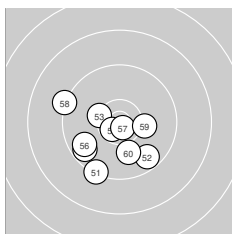

**Serie 3:**

10.8 *	9.6 ←	10.0 ↘	10.6 *	10.6 *
8.6 ↘	8.5 ←	10.5 *	9.6 ↓	9.7 ↑

beste Teiler: 122.4 (21.), 282.5 (24.), 295.3 (25.)  
 Trefferlage: 3.78 mm links, 0.73 mm tief  
 Streuwert: 7.54, horizontal: 8.17, vertikal: 6.85

**Serie 4:**

9.6 ↓	9.8 ↙	10.6 *	9.7 ↓	10.2 ↘
9.7 ↙	9.5 ↑	10.3 *	10.5 *	10.3 *

beste Teiler: 299.0 (33.), 325.9 (39.), 485.0 (40.)  
 Trefferlage: 1.87 mm links, 2.03 mm tief  
 Streuwert: 5.53, horizontal: 2.74, vertikal: 7.33

**Serie 5:**

9.8 ↓	10.0 →	10.6 *	9.5 ←	9.2 ←
9.4 ←	10.3 ←	9.1 ↘	9.4 ↘	10.8 *

beste Teiler: 154.2 (50.), 256.2 (43.), 560.5 (47.)  
 Trefferlage: 3.53 mm links, 0.26 mm tief  
 Streuwert: 7.28, horizontal: 9.38, vertikal: 4.24

**Serie 6:**

9.4 ↙	9.7 ↘	10.3 *	10.7 *	9.7 ↘
9.8 ↙	10.8 *	9.3 ↘	10.2 →	10.0 ↓

beste Teiler: 147.7 (57.), 240.4 (54.), 491.1 (53.)  
 Trefferlage: 2.57 mm links, 3.58 mm tief  
 Streuwert: 5.62, horizontal: 6.30, vertikal: 4.84