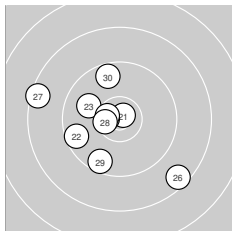

**Serie 1:**

8.0 ↘	8.8 ←	10.1 ↓	9.3 ↙	9.4 ↘
9.2 ↑	9.9 ↘	10.3 *	9.8 ↙	9.9 ↘

beste Teiler: 527.0 (8.), 649.5 (3.), 862.9 (10.)  
 Trefferlage: 6.44 mm links, 0.95 mm tief  
 Streuwert: 8.33, horizontal: 8.43, vertikal: 8.24

**Serie 2:**

10.7 *	10.2 ↘	8.4 ←	10.2 ↓	10.5 *
9.7 ↓	10.4 *	10.4 *	8.7 ↓	10.3 →

beste Teiler: 174.5 (11.), 362.5 (15.), 435.2 (18.)  
 Trefferlage: 2.56 mm links, 3.89 mm tief  
 Streuwert: 6.55, horizontal: 7.21, vertikal: 5.83

**Serie 3:**

10.8 *	9.6 ←	10.0 ↘	10.6 *	10.6 *
8.6 ↘	8.5 ←	10.5 *	9.6 ↓	9.7 ↑

beste Teiler: 122.4 (21.), 282.5 (24.), 295.3 (25.)  
 Trefferlage: 3.78 mm links, 0.73 mm tief  
 Streuwert: 7.54, horizontal: 8.17, vertikal: 6.85

**Serie 6:**

9.4 ↙	9.7 ↘	10.3 *	10.7 *	9.7 ↘
9.8 ↙	10.8 *	9.3 ↘	10.2 →	10.0 ↓

beste Teiler: 147.7 (57.), 240.4 (54.), 491.1 (53.)  
 Trefferlage: 2.57 mm links, 3.58 mm tief  
 Streuwert: 5.62, horizontal: 6.30, vertikal: 4.84