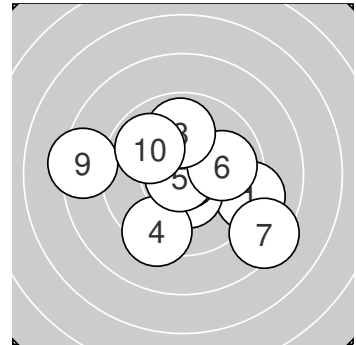

Ergebnis: **97.0** (91)
Serien: 97.0
Zähler: 3 5 2 0 0 0 0 0 0 0
Innenzehner: 3
Weiteste: 647 (9.), 645 (7.), 455 (1.)
beste Teiler: 10.0 (3.), 26.4 (5.), 126.8 (2.)
Trefferlage: 0.18 mm rechts, 0.47 mm tief
Streuwert: 2.80, horizontal: 3.35, vertikal: 2.10

Serie 1:

9.1 ↘	10.4 *	10.9 *	9.3 ↓	10.8 *
9.9 →	8.4 ↘	9.9 ↑	8.4 ←	9.9 ↖

beste Teiler: 10.0 (3.), 26.4 (5.), 126.8 (2.)
Trefferlage: 0.18 mm rechts, 0.47 mm tief
Streuwert: 2.80, horizontal: 3.35, vertikal: 2.10