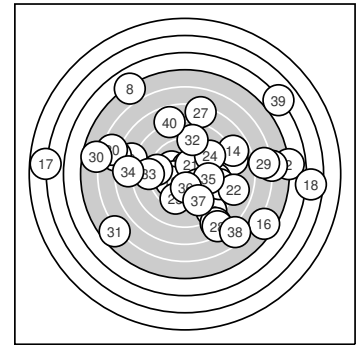

Ergebnis: **309.8** (292)
 Serien: 79.0 69.8 82.7 78.3
 Zähler: 7 7 6 7 4 5 2 1 1 0
 Innenzehner: 4
 Weitester: 2040 (17.), 1846 (18.), 1741 (39.)
 beste Teiler: 108.1 (9.), 162.1 (11.), 164.9 (21.)
 Trefferlage: 1.15 mm rechts, 0.28 mm hoch
 Streuwert: 6.72, horizontal: 8.24, vertikal: 4.75

Serie 1:

8.0 →	4.9 →	9.5 →	9.2 →	10.0 ↖
7.7 ↖	5.9 →	5.0 ↗	10.5 *	8.3 ↘

beste Teiler: 108.1 (9.), 226.2 (5.), 361.1 (3.)
 Trefferlage: 2.92 mm rechts, 1.55 mm hoch
 Streuwert: 6.27, horizontal: 7.68, vertikal: 4.43

Serie 2:

10.3 *	6.8 ↖	7.6 ↘	7.8 ↗	8.9 →
5.5 ↘	2.8 ↖	3.6 →	10.0 ↖	6.5 ↖

beste Teiler: 162.1 (11.), 234.3 (19.), 522.8 (15.)
 Trefferlage: 0.17 mm rechts, 0.75 mm tief
 Streuwert: 8.63, horizontal: 11.56, vertikal: 3.91

Serie 4:

5.7 ↖	8.9 ↑	8.8 ←	7.6 ←	9.6 →
10.2 *	9.2 ↘	6.5 ↘	4.0 ↗	7.8 ↑

beste Teiler: 196.5 (36.), 349.5 (35.), 429.3 (37.)
 Trefferlage: 0.15 mm rechts, 0.06 mm hoch
 Streuwert: 6.76, horizontal: 7.18, vertikal: 6.32