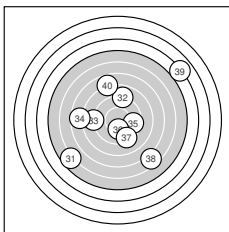

Serie 1:

8.0 →	4.9 →	9.5 →	9.2 →	10.0 ↖
7.7 ↖	5.9 →	5.0 ↗	10.5 *	8.3 ↘

beste Teiler: 108.1 (9.), 226.2 (5.), 361.1 (3.)
 Trefferlage: 2.92 mm rechts, 1.55 mm hoch
 Streuwert: 6.27, horizontal: 7.68, vertikal: 4.43

Serie 2:

10.3 *	6.8 ↖	7.6 ↘	7.8 ↗	8.9 →
5.5 ↘	2.8 ↖	3.6 →	10.0 ↖	6.5 ↖

beste Teiler: 162.1 (11.), 234.3 (19.), 522.8 (15.)
 Trefferlage: 0.17 mm rechts, 0.75 mm tief
 Streuwert: 8.63, horizontal: 11.56, vertikal: 3.91

Serie 3:

10.3 *	8.0 ↘	10.0 ↘	9.1 ↗	9.4 ↘
9.3 ↖	7.2 ↑	7.4 ↘	6.3 →	5.7 ↖

beste Teiler: 164.9 (21.), 239.1 (23.), 383.6 (25.)
 Trefferlage: 1.37 mm rechts, 0.30 mm hoch
 Streuwert: 5.65, horizontal: 6.64, vertikal: 4.45

Serie 4:

5.7 ↖	8.9 ↑	8.8 ←	7.6 ←	9.6 →
10.2 *	9.2 ↘	6.5 ↘	4.0 ↗	7.8 ↑

beste Teiler: 196.5 (36.), 349.5 (35.), 429.3 (37.)
 Trefferlage: 0.15 mm rechts, 0.06 mm hoch
 Streuwert: 6.76, horizontal: 7.18, vertikal: 6.32