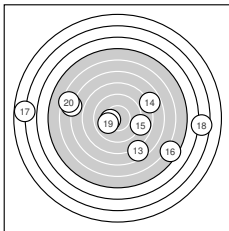

Ergebnis: **309.8** (292)
 Serien: 79.0 69.8 82.7 78.3
 Zähler: 7 7 6 7 4 5 2 1 1 0
 Innenzehner: 4
 Weitester: 2040 (17.), 1846 (18.), 1741 (39.)
 beste Teiler: 108.1 (9.), 162.1 (11.), 164.9 (21.)
 Trefferlage: 1.15 mm rechts, 0.28 mm hoch
 Streuwert: 6.72, horizontal: 8.24, vertikal: 4.75

Serie 1:

8.0 →	4.9 →	9.5 →	9.2 →	10.0 ↖
7.7 ↖	5.9 →	5.0 ↗	10.5 *	8.3 ↘

beste Teiler: 108.1 (9.), 226.2 (5.), 361.1 (3.)
 Trefferlage: 2.92 mm rechts, 1.55 mm hoch
 Streuwert: 6.27, horizontal: 7.68, vertikal: 4.43

Serie 2:

10.3 *	6.8 ↖	7.6 ↘	7.8 ↗	8.9 →
5.5 ↘	2.8 ↖	3.6 →	10.0 ↖	6.5 ↖

beste Teiler: 162.1 (11.), 234.3 (19.), 522.8 (15.)
 Trefferlage: 0.17 mm rechts, 0.75 mm tief
 Streuwert: 8.63, horizontal: 11.56, vertikal: 3.91

Serie 4:

5.7 ↖	8.9 ↑	8.8 ←	7.6 ←	9.6 →
10.2 *	9.2 ↘	6.5 ↘	4.0 ↗	7.8 ↑

beste Teiler: 196.5 (36.), 349.5 (35.), 429.3 (37.)
 Trefferlage: 0.15 mm rechts, 0.06 mm hoch
 Streuwert: 6.76, horizontal: 7.18, vertikal: 6.32