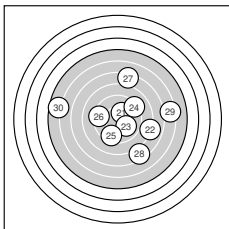

Serie 1:

8.0 →	4.9 →	9.5 →	9.2 →	10.0 ↖
7.7 ↖	5.9 →	5.0 ↗	10.5 *	8.3 ↘

beste Teiler: 108.1 (9.), 226.2 (5.), 361.1 (3.)
 Trefferlage: 2.92 mm rechts, 1.55 mm hoch
 Streuwert: 6.27, horizontal: 7.68, vertikal: 4.43

Serie 2:

10.3 *	6.8 ↖	7.6 ↘	7.8 ↗	8.9 →
5.5 ↘	2.8 ↖	3.6 →	10.0 ↖	6.5 ↖

beste Teiler: 162.1 (11.), 234.3 (19.), 522.8 (15.)
 Trefferlage: 0.17 mm rechts, 0.75 mm tief
 Streuwert: 8.63, horizontal: 11.56, vertikal: 3.91

Serie 3:

10.3 *	8.0 ↘	10.0 ↘	9.1 ↗	9.4 ↘
9.3 ↖	7.2 ↑	7.4 ↘	6.3 →	5.7 ↖

beste Teiler: 164.9 (21.), 239.1 (23.), 383.6 (25.)
 Trefferlage: 1.37 mm rechts, 0.30 mm hoch
 Streuwert: 5.65, horizontal: 6.64, vertikal: 4.45

Serie 4:

5.7 ↖	8.9 ↑	8.8 ←	7.6 ←	9.6 →
10.2 *	9.2 ↘	6.5 ↘	4.0 ↗	7.8 ↑

beste Teiler: 196.5 (36.), 349.5 (35.), 429.3 (37.)
 Trefferlage: 0.15 mm rechts, 0.06 mm hoch
 Streuwert: 6.76, horizontal: 7.18, vertikal: 6.32