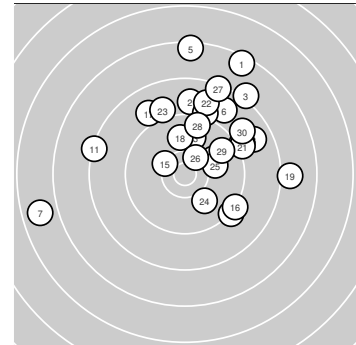

KK 50m Auflage 30 – Wertung offene Klasse

StandNr: 46

Klatte, Simone #999901402

StartNr: 11

29. Oktober 2021 14:19

SGi Elster

Ergebnis: 273.3 (261)
Serien: 85.6 93.3 94.4
Zähler: 6 13 8 2 1 0 0 0 0 0
Innenzehner: 2
Weiteste: 3316 (7.), 2792 (5.), 2758 (1.)
beste Teiler: 436.3 (26.), 501.4 (15.), 696.5 (25.)
Trefferlage: 3.87 mm rechts, 8.04 mm hoch
Streuwert: 9.83, horizontal: 10.63, vertikal: 8.96

Serie 1:

7.5 ↗	8.9 ↑	8.2 ↗	9.8 ↑	7.5 ↑
8.9 ↗	6.8 ←	8.8 ↗	9.2 ↑	10.0 ↑

beste Teiler: 799.3 (10.), 886.2 (4.), 1423.0 (9.)
Trefferlage: 2.77 mm rechts, 12.92 mm hoch
Streuwert: 11.89, horizontal: 13.43, vertikal: 10.12

Serie 2:

8.3 ←	9.2 ↗	9.9 ↑	9.3 ↘	10.3 *
9.3 ↘	9.0 ↘	9.9 ↑	8.0 →	10.1 ↗

beste Teiler: 501.4 (15.), 712.7 (20.), 816.7 (18.)
Trefferlage: 3.16 mm rechts, 3.15 mm hoch
Streuwert: 9.99, horizontal: 12.28, vertikal: 6.99

Serie 3:

9.2 ↗	8.9 ↑	9.1 ↘	10.0 ↘	10.1 →
10.4 *	8.4 ↑	9.6 ↑	9.7 ↗	9.0 ↗

beste Teiler: 436.3 (26.), 696.5 (25.), 732.4 (24.)
Trefferlage: 5.68 mm rechts, 8.04 mm hoch
Streuwert: 6.38, horizontal: 5.21, vertikal: 7.36