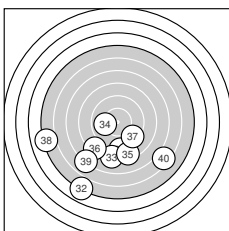

Serie 1:

9.6 ↓	5.2 ↗	3.7 ↖	5.6 ↓	8.0 ↓
5.8 ↗	7.3 ↘	6.8 ↓	8.3 ↗	10.8 *

beste Teiler: 39.0 (10.), 349.8 (1.), 665.0 (9.)
 Trefferlage: 3.43 mm rechts, 6.01 mm tief
 Streuwert: 6.25, horizontal: 8.08, vertikal: 3.59

Serie 2:

5.7 ↘	9.3 ↗	7.1 ↖	3.2 ↓	6.7 ↓
6.4 ↖	8.5 ↓	8.1 →	9.4 ↓	7.9 ↖

beste Teiler: 389.1 (19.), 424.0 (12.), 611.3 (17.)
 Trefferlage: 0.78 mm rechts, 7.00 mm tief
 Streuwert: 5.61, horizontal: 5.46, vertikal: 5.76

Serie 3:

9.5 ↗	6.6 ↖	8.7 ↓	7.8 ↖	8.0 ↓
6.2 ↓	3.9 ↓	6.5 ↓	2.8 ↘	8.3 ↖

beste Teiler: 360.2 (21.), 575.3 (23.), 658.4 (30.)
 Trefferlage: 0.32 mm links, 6.97 mm tief
 Streuwert: 6.79, horizontal: 5.92, vertikal: 7.56

Serie 4:

8.8 ↓	4.9 ↖	8.2 ↓	10.0 ↖	8.3 ↓
8.2 ↖	9.3 ↘	5.1 ↖	7.0 ↖	6.3 ↘

beste Teiler: 250.2 (34.), 412.3 (37.), 542.4 (31.)
 Trefferlage: 2.11 mm links, 5.87 mm tief
 Streuwert: 5.16, horizontal: 6.44, vertikal: 3.42