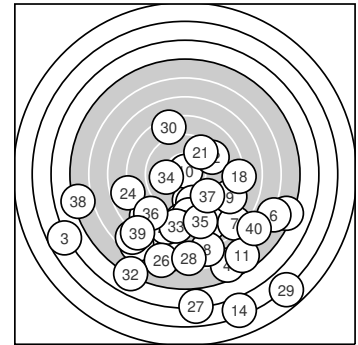

Ergebnis: **287.8** (270)
 Serien: 71.1 72.3 68.3 76.1
 Zähler: 2 5 11 5 7 5 1 3 1 0
 Innenzehner: 1
 Weitester: 2038 (29.), 1943 (14.), 1806 (3.)
 beste Teiler: 39.0 (10.), 250.2 (34.), 349.8 (1.)
 Trefferlage: 0.44 mm rechts, 6.46 mm tief
 Streuwert: 5.94, horizontal: 6.61, vertikal: 5.18

Serie 1:

9.6 ↓	5.2 ↗	3.7 ↖	5.6 ↓	8.0 ↓
5.8 ↗	7.3 ↘	6.8 ↓	8.3 ↗	10.8 *

beste Teiler: 39.0 (10.), 349.8 (1.), 665.0 (9.)
 Trefferlage: 3.43 mm rechts, 6.01 mm tief
 Streuwert: 6.25, horizontal: 8.08, vertikal: 3.59

Serie 2:

5.7 ↘	9.3 ↗	7.1 ↖	3.2 ↓	6.7 ↓
6.4 ↖	8.5 ↓	8.1 →	9.4 ↓	7.9 ↖

beste Teiler: 389.1 (19.), 424.0 (12.), 611.3 (17.)
 Trefferlage: 0.78 mm rechts, 7.00 mm tief
 Streuwert: 5.61, horizontal: 5.46, vertikal: 5.76

Serie 4:

8.8 ↓	4.9 ↖	8.2 ↓	10.0 ↖	8.3 ↓
8.2 ↖	9.3 ↘	5.1 ↖	7.0 ↖	6.3 ↘

beste Teiler: 250.2 (34.), 412.3 (37.), 542.4 (31.)
 Trefferlage: 2.11 mm links, 5.87 mm tief
 Streuwert: 5.16, horizontal: 6.44, vertikal: 3.42