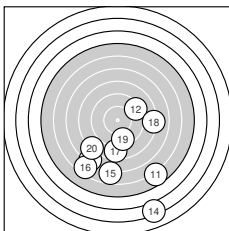

Ergebnis: **287.8** (270)
 Serien: 71.1 72.3 68.3 76.1
 Zähler: 2 5 11 5 7 5 1 3 1 0
 Innenzehner: 1
 Weitester: 2038 (29.), 1943 (14.), 1806 (3.)
 beste Teiler: 39.0 (10.), 250.2 (34.), 349.8 (1.)
 Trefferlage: 0.44 mm rechts, 6.46 mm tief
 Streuwert: 5.94, horizontal: 6.61, vertikal: 5.18

Serie 1:

9.6 ↓	5.2 ↗	3.7 ↖	5.6 ↓	8.0 ↓
5.8 ↗	7.3 ↘	6.8 ↓	8.3 ↗	10.8 *

beste Teiler: 39.0 (10.), 349.8 (1.), 665.0 (9.)
 Trefferlage: 3.43 mm rechts, 6.01 mm tief
 Streuwert: 6.25, horizontal: 8.08, vertikal: 3.59

Serie 2:

5.7 ↘	9.3 ↗	7.1 ↖	3.2 ↓	6.7 ↓
6.4 ↖	8.5 ↓	8.1 →	9.4 ↓	7.9 ↖

beste Teiler: 389.1 (19.), 424.0 (12.), 611.3 (17.)
 Trefferlage: 0.78 mm rechts, 7.00 mm tief
 Streuwert: 5.61, horizontal: 5.46, vertikal: 5.76

Serie 4:

8.8 ↓	4.9 ↖	8.2 ↓	10.0 ↖	8.3 ↓
8.2 ↖	9.3 ↘	5.1 ↖	7.0 ↖	6.3 ↘

beste Teiler: 250.2 (34.), 412.3 (37.), 542.4 (31.)
 Trefferlage: 2.11 mm links, 5.87 mm tief
 Streuwert: 5.16, horizontal: 6.44, vertikal: 3.42