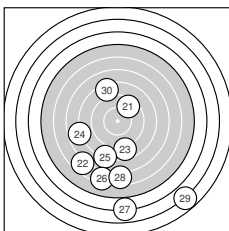

Ergebnis: **287.8** (270)
 Serien: 71.1 72.3 68.3 76.1
 Zähler: 2 5 11 5 7 5 1 3 1 0
 Innenzehner: 1
 Weitester: 2038 (29.), 1943 (14.), 1806 (3.)
 beste Teiler: 39.0 (10.), 250.2 (34.), 349.8 (1.)
 Trefferlage: 0.44 mm rechts, 6.46 mm tief
 Streuwert: 5.94, horizontal: 6.61, vertikal: 5.18

Serie 1:

9.6 ↓	5.2 ↗	3.7 ↖	5.6 ↓	8.0 ↓
5.8 ↗	7.3 ↘	6.8 ↓	8.3 ↗	10.8 *

beste Teiler: 39.0 (10.), 349.8 (1.), 665.0 (9.)
 Trefferlage: 3.43 mm rechts, 6.01 mm tief
 Streuwert: 6.25, horizontal: 8.08, vertikal: 3.59

Serie 2:

5.7 ↘	9.3 ↗	7.1 ↖	3.2 ↓	6.7 ↓
6.4 ↖	8.5 ↓	8.1 →	9.4 ↓	7.9 ↖

beste Teiler: 389.1 (19.), 424.0 (12.), 611.3 (17.)
 Trefferlage: 0.78 mm rechts, 7.00 mm tief
 Streuwert: 5.61, horizontal: 5.46, vertikal: 5.76

Serie 4:

8.8 ↓	4.9 ↖	8.2 ↓	10.0 ↖	8.3 ↓
8.2 ↖	9.3 ↘	5.1 ↖	7.0 ↖	6.3 ↘

beste Teiler: 250.2 (34.), 412.3 (37.), 542.4 (31.)
 Trefferlage: 2.11 mm links, 5.87 mm tief
 Streuwert: 5.16, horizontal: 6.44, vertikal: 3.42