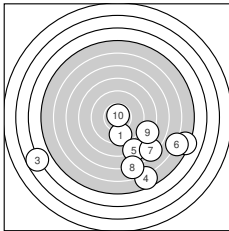

Ergebnis: **287.8** (270)
 Serien: 71.1 72.3 68.3 76.1
 Zähler: 2 5 11 5 7 5 1 3 1 0
 Innenzehner: 1
 Weitester: 2038 (29.), 1943 (14.), 1806 (3.)
 beste Teiler: 39.0 (10.), 250.2 (34.), 349.8 (1.)
 Trefferlage: 0.44 mm rechts, 6.46 mm tief
 Streuwert: 5.94, horizontal: 6.61, vertikal: 5.18

Serie 1:

9.6 ↓	5.2 ↗	3.7 ↖	5.6 ↓	8.0 ↓
5.8 ↗	7.3 ↘	6.8 ↓	8.3 ↗	10.8 *

beste Teiler: 39.0 (10.), 349.8 (1.), 665.0 (9.)
 Trefferlage: 3.43 mm rechts, 6.01 mm tief
 Streuwert: 6.25, horizontal: 8.08, vertikal: 3.59

Serie 2:

5.7 ↘	9.3 ↗	7.1 ↖	3.2 ↓	6.7 ↓
6.4 ↖	8.5 ↓	8.1 →	9.4 ↓	7.9 ↖

beste Teiler: 389.1 (19.), 424.0 (12.), 611.3 (17.)
 Trefferlage: 0.78 mm rechts, 7.00 mm tief
 Streuwert: 5.61, horizontal: 5.46, vertikal: 5.76

Serie 4:

8.8 ↓	4.9 ↖	8.2 ↓	10.0 ↖	8.3 ↓
8.2 ↖	9.3 ↘	5.1 ↖	7.0 ↖	6.3 ↘

beste Teiler: 250.2 (34.), 412.3 (37.), 542.4 (31.)
 Trefferlage: 2.11 mm links, 5.87 mm tief
 Streuwert: 5.16, horizontal: 6.44, vertikal: 3.42