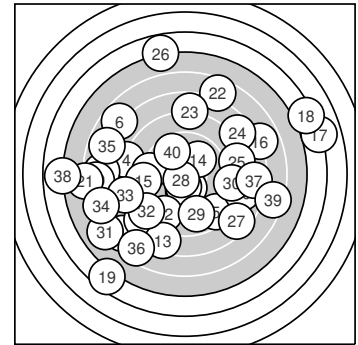

**Ergebnis: 300.1 (278)**  
**Serien:** 81.7 71.5 76.6 70.3  
**Zähler:** 5 2 7 9 11 1 5 0 0 0  
**Innenzehner:** 3  
**Weiteste:** 1747 (17.), 1681 (18.), 1607 (19.)  
**beste Teiler:** 81.8 (28.), 158.1 (11.), 177.8 (9.)  
**Trefferlage:** 1.27 mm links, 0.61 mm tief  
**Streuwert:** 6.80, horizontal: 7.84, vertikal: 5.56

**Serie 1:**  
 6.6 ↙                      10.1 ↓                      7.8 ↙                      7.9 ←                      8.5 ↘  
 6.7 ↘                      9.2 ←                      6.8 ←                      10.2 \*                      7.9 →  
**beste Teiler:** 177.8 (9.), 209.6 (2.), 440.9 (7.)  
**Trefferlage:** 3.21 mm links, 1.47 mm tief  
**Streuwert:** 4.99, horizontal: 5.78, vertikal: 4.05

**Serie 2:**  
 10.3 \*                      8.7 ↙                      7.5 ↓                      10.0 ↗                      8.9 ←  
 6.9 →                      4.0 →                      4.2 →                      4.5 ↙                      6.5 ←  
**beste Teiler:** 158.1 (11.), 249.3 (14.), 525.2 (15.)  
**Trefferlage:** 1.13 mm rechts, 1.08 mm tief  
**Streuwert:** 8.14, horizontal: 9.69, vertikal: 6.21

**Serie 4:**  
 6.0 ↙                      8.3 ↙                      7.8 ←                      6.5 ←                      6.8 ↖  
 6.5 ↙                      7.5 →                      4.8 ←                      6.4 →                      9.7 ↖  
**beste Teiler:** 325.0 (40.), 666.2 (32.), 789.6 (33.)  
**Trefferlage:** 4.58 mm links, 2.52 mm tief  
**Streuwert:** 6.62, horizontal: 8.45, vertikal: 4.05