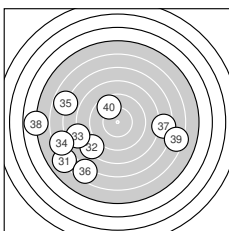

**Ergebnis: 300.1 (278)**  
**Serien:** 81.7 71.5 76.6 70.3  
**Zähler:** 5 2 7 9 11 1 5 0 0 0  
**Innenzehner:** 3  
**Weiteste:** 1747 (17.), 1681 (18.), 1607 (19.)  
**beste Teiler:** 81.8 (28.), 158.1 (11.), 177.8 (9.)  
**Trefferlage:** 1.27 mm links, 0.61 mm tief  
**Streuwert:** 6.80, horizontal: 7.84, vertikal: 5.56

**Serie 1:**  
 6.6 ↙                      10.1 ↓                      7.8 ↙                      7.9 ←                      8.5 ↘  
 6.7 ↘                      9.2 ←                      6.8 ←                      10.2 \*                      7.9 →  
**beste Teiler:** 177.8 (9.), 209.6 (2.), 440.9 (7.)  
**Trefferlage:** 3.21 mm links, 1.47 mm tief  
**Streuwert:** 4.99, horizontal: 5.78, vertikal: 4.05

**Serie 2:**  
 10.3 \*                      8.7 ↙                      7.5 ↓                      10.0 ↗                      8.9 ←  
 6.9 →                      4.0 →                      4.2 →                      4.5 ↙                      6.5 ←  
**beste Teiler:** 158.1 (11.), 249.3 (14.), 525.2 (15.)  
**Trefferlage:** 1.13 mm rechts, 1.08 mm tief  
**Streuwert:** 8.14, horizontal: 9.69, vertikal: 6.21

**Serie 4:**  
 6.0 ↙                      8.3 ↙                      7.8 ←                      6.5 ←                      6.8 ↖  
 6.5 ↙                      7.5 →                      4.8 ←                      6.4 →                      9.7 ↖  
**beste Teiler:** 325.0 (40.), 666.2 (32.), 789.6 (33.)  
**Trefferlage:** 4.58 mm links, 2.52 mm tief  
**Streuwert:** 6.62, horizontal: 8.45, vertikal: 4.05