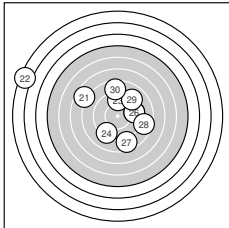

**Serie 1:**

8.6 ↘	10.1 ↘	8.6 ↙	8.9 ↗	9.3 ↗
9.9 →	6.2 ↙	5.1 ↘	8.3 ↗	9.7 ↘

**beste Teiler: 219.2 (2.), 268.5 (6.), 304.4 (10.)**  
**Trefferlage: 1.54 mm links, 2.77 mm hoch**  
**Streuwert: 4.89, horizontal: 4.39, vertikal: 5.35**

**Serie 2:**

10.7 *	9.9 ↘	9.6 ↑	9.1 →	8.0 →
7.1 ↘	9.7 ↘	9.7 ↘	8.8 →	9.3 ↘

**beste Teiler: 63.3 (11.), 253.2 (12.), 301.9 (17.)**  
**Trefferlage: 1.13 mm rechts, 1.42 mm hoch**  
**Streuwert: 3.47, horizontal: 3.65, vertikal: 3.28**

**Serie 3:**

7.6 ↘	2.3 ↘	9.6 ↑	9.2 ↙	9.5 →
9.5 →	8.6 ↓	8.6 →	9.1 ↗	8.6 ↑

**beste Teiler: 345.0 (23.), 369.9 (26.), 370.1 (25.)**  
**Trefferlage: 1.21 mm links, 1.60 mm hoch**  
**Streuwert: 6.17, horizontal: 7.59, vertikal: 4.31**

**Serie 4:**

10.9 *	7.0 ↘	9.3 ↓	8.1 →	7.0 ←
9.0 ↗	8.5 ↘	6.0 →	8.9 →	7.6 ↘

**beste Teiler: 9.2 (31.), 403.7 (33.), 500.0 (36.)**  
**Trefferlage: 0.50 mm rechts, 0.26 mm hoch**  
**Streuwert: 5.65, horizontal: 7.02, vertikal: 3.80**