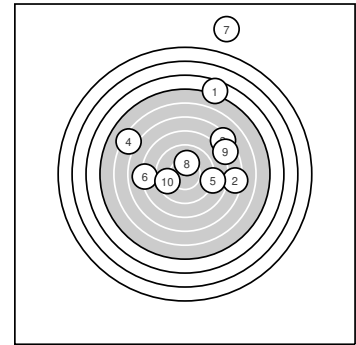

Ergebnis: 69.8 (66)
Serien: 69.8
Zähler: 1 1 2 3 1 0 1 0 0 0
Innenzehner: 0
Weiteste: 2707 (7.), 1586 (1.), 1169 (4.)
beste Teiler: 201.7 (8.), 338.8 (10.), 512.6 (5.)
Trefferlage: 2.08 mm rechts, 5.49 mm hoch
Streuwert: 7.83, horizontal: 6.76, vertikal: 8.78

Serie 1:

4.6 ↗	7.3 →	7.3 ↘	6.3 ↖	8.9 →
8.1 ←	0.0 ↑	10.1 ↑	7.6 ↗	9.6 ←

beste Teiler: 201.7 (8.), 338.8 (10.), 512.6 (5.)
Trefferlage: 2.08 mm rechts, 5.49 mm hoch
Streuwert: 7.83, horizontal: 6.76, vertikal: 8.78