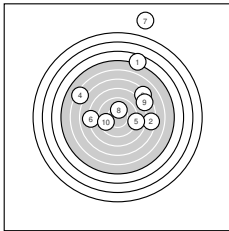

Ergebnis: 69.8 (66)
Serien: 69.8
Zähler: 1 1 2 3 1 0 1 0 0 0
Innenzehner: 0
Weiteste: 2707 (7.), 1586 (1.), 1169 (4.)
beste Teiler: 201.7 (8.), 338.8 (10.), 512.6 (5.)
Trefferlage: 2.08 mm rechts, 5.49 mm hoch
Streuwert: 7.83, horizontal: 6.76, vertikal: 8.78

Serie 1:

4.6 ↗	7.3 →	7.3 ↘	6.3 ↖	8.9 →
8.1 ←	0.0 ↑	10.1 ↑	7.6 ↗	9.6 ←

beste Teiler: 201.7 (8.), 338.8 (10.), 512.6 (5.)
Trefferlage: 2.08 mm rechts, 5.49 mm hoch
Streuwert: 7.83, horizontal: 6.76, vertikal: 8.78