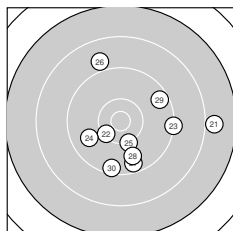

Ergebnis: **362** (381.2)  
 Serien: 93 89 89 91  
 Zähler: 13 18 7 2 0 0 0 0 0 0  
 Innenzehner: 5  
 Weitester: 3184 (4.), 2412 (21.), 2348 (32.)  
 beste Teiler: 167.7 (2.), 286.7 (7.), 385.0 (10.)  
 Trefferlage: 4.13 mm rechts, 1.92 mm hoch  
 Streuwert: 8.72, horizontal: 8.57, vertikal: 8.86

**Serie 1:**  
 10.1 →                      10.7 \*                      9.1 ↑                      7.0 ↗                      9.5 ↘  
 9.6 ↗                      10.6 \*                      9.6 ↑                      10.4 \*                      10.5 \*  
 beste Teiler: 167.7 (2.), 286.7 (7.), 385.0 (10.)  
 Trefferlage: 4.57 mm rechts, 3.90 mm hoch  
 Streuwert: 8.68, horizontal: 8.52, vertikal: 8.83

**Serie 2:**  
 8.9 ↘                      8.3 ↓                      8.9 ↗                      9.8 ↗                      9.2 ↘  
 9.8 ↘                      10.1 ↑                      10.4 \*                      9.6 ↗                      9.6 ↗  
 beste Teiler: 470.9 (18.), 668.5 (17.), 926.2 (14.)  
 Trefferlage: 4.29 mm rechts, 1.61 mm hoch  
 Streuwert: 8.98, horizontal: 6.43, vertikal: 10.95

**Serie 4:**  
 9.0 ↗                      8.0 →                      10.1 ↑                      8.9 ↗                      8.8 ↙  
 10.2 ↑                      9.8 ↗                      10.2 ↗                      10.3 ↓                      9.7 ↑  
 beste Teiler: 506.0 (39.), 577.0 (36.), 604.1 (38.)  
 Trefferlage: 3.98 mm rechts, 4.79 mm hoch  
 Streuwert: 8.56, horizontal: 10.35, vertikal: 6.28