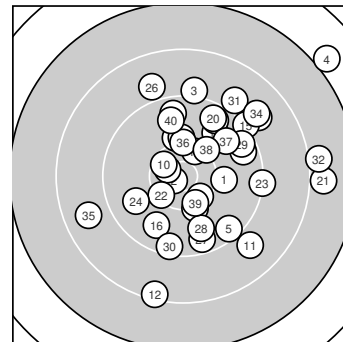

Ergebnis: **362** (381.2)  
 Serien: 93 89 89 91  
 Zähler: 13 18 7 2 0 0 0 0 0 0  
 Innenzehner: 5  
 Weitester: 3184 (4.), 2412 (21.), 2348 (32.)  
 beste Teiler: 167.7 (2.), 286.7 (7.), 385.0 (10.)  
 Trefferlage: 4.13 mm rechts, 1.92 mm hoch  
 Streuwert: 8.72, horizontal: 8.57, vertikal: 8.86

**Serie 1:**  
 10.1 →                      10.7 \*                      9.1 ↑                      7.0 ↗                      9.5 ↘  
 9.6 ↗                      10.6 \*                      9.6 ↑                      10.4 \*                      10.5 \*  
 beste Teiler: 167.7 (2.), 286.7 (7.), 385.0 (10.)  
 Trefferlage: 4.57 mm rechts, 3.90 mm hoch  
 Streuwert: 8.68, horizontal: 8.52, vertikal: 8.83

**Serie 2:**  
 8.9 ↘                      8.3 ↓                      8.9 ↗                      9.8 ↗                      9.2 ↘  
 9.8 ↘                      10.1 ↑                      10.4 \*                      9.6 ↗                      9.6 ↗  
 beste Teiler: 470.9 (18.), 668.5 (17.), 926.2 (14.)  
 Trefferlage: 4.29 mm rechts, 1.61 mm hoch  
 Streuwert: 8.98, horizontal: 6.43, vertikal: 10.95

**Serie 4:**  
 9.0 ↗                      8.0 →                      10.1 ↑                      8.9 ↗                      8.8 ↙  
 10.2 ↑                      9.8 ↗                      10.2 ↗                      10.3 ↓                      9.7 ↑  
 beste Teiler: 506.0 (39.), 577.0 (36.), 604.1 (38.)  
 Trefferlage: 3.98 mm rechts, 4.79 mm hoch  
 Streuwert: 8.56, horizontal: 10.35, vertikal: 6.28