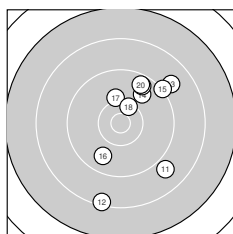

Ergebnis: **362** (381.2)  
 Serien: 93 89 89 91  
 Zähler: 13 18 7 2 0 0 0 0 0 0  
 Innenzehner: 5  
 Weitester: 3184 (4.), 2412 (21.), 2348 (32.)  
 beste Teiler: 167.7 (2.), 286.7 (7.), 385.0 (10.)  
 Trefferlage: 4.13 mm rechts, 1.92 mm hoch  
 Streuwert: 8.72, horizontal: 8.57, vertikal: 8.86

**Serie 1:**  
 10.1 →                      10.7 \*                      9.1 ↑                      7.0 ↗                      9.5 ↘  
 9.6 ↗                      10.6 \*                      9.6 ↑                      10.4 \*                      10.5 \*  
 beste Teiler: 167.7 (2.), 286.7 (7.), 385.0 (10.)  
 Trefferlage: 4.57 mm rechts, 3.90 mm hoch  
 Streuwert: 8.68, horizontal: 8.52, vertikal: 8.83

**Serie 2:**  
 8.9 ↘                      8.3 ↓                      8.9 ↗                      9.8 ↗                      9.2 ↘  
 9.8 ↘                      10.1 ↑                      10.4 \*                      9.6 ↗                      9.6 ↗  
 beste Teiler: 470.9 (18.), 668.5 (17.), 926.2 (14.)  
 Trefferlage: 4.29 mm rechts, 1.61 mm hoch  
 Streuwert: 8.98, horizontal: 6.43, vertikal: 10.95

**Serie 4:**  
 9.0 ↗                      8.0 →                      10.1 ↑                      8.9 ↗                      8.8 ↙  
 10.2 ↑                      9.8 ↗                      10.2 ↗                      10.3 ↓                      9.7 ↑  
 beste Teiler: 506.0 (39.), 577.0 (36.), 604.1 (38.)  
 Trefferlage: 3.98 mm rechts, 4.79 mm hoch  
 Streuwert: 8.56, horizontal: 10.35, vertikal: 6.28