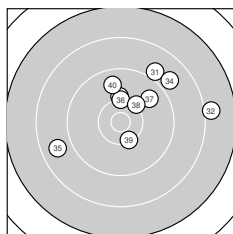

Ergebnis: **362** (381.2)  
 Serien: 93 89 89 91  
 Zähler: 13 18 7 2 0 0 0 0 0 0  
 Innenzehner: 5  
 Weitester: 3184 (4.), 2412 (21.), 2348 (32.)  
 beste Teiler: 167.7 (2.), 286.7 (7.), 385.0 (10.)  
 Trefferlage: 4.13 mm rechts, 1.92 mm hoch  
 Streuwert: 8.72, horizontal: 8.57, vertikal: 8.86

**Serie 1:**  
 10.1 →                      10.7 \*                      9.1 ↑                      7.0 ↗                      9.5 ↘  
 9.6 ↗                      10.6 \*                      9.6 ↑                      10.4 \*                      10.5 \*  
 beste Teiler: 167.7 (2.), 286.7 (7.), 385.0 (10.)  
 Trefferlage: 4.57 mm rechts, 3.90 mm hoch  
 Streuwert: 8.68, horizontal: 8.52, vertikal: 8.83

**Serie 2:**  
 8.9 ↘                      8.3 ↓                      8.9 ↗                      9.8 ↗                      9.2 ↘  
 9.8 ↘                      10.1 ↑                      10.4 \*                      9.6 ↗                      9.6 ↗  
 beste Teiler: 470.9 (18.), 668.5 (17.), 926.2 (14.)  
 Trefferlage: 4.29 mm rechts, 1.61 mm hoch  
 Streuwert: 8.98, horizontal: 6.43, vertikal: 10.95

**Serie 4:**  
 9.0 ↗                      8.0 →                      10.1 ↑                      8.9 ↗                      8.8 ↙  
 10.2 ↑                      9.8 ↗                      10.2 ↗                      10.3 ↓                      9.7 ↑  
 beste Teiler: 506.0 (39.), 577.0 (36.), 604.1 (38.)  
 Trefferlage: 3.98 mm rechts, 4.79 mm hoch  
 Streuwert: 8.56, horizontal: 10.35, vertikal: 6.28