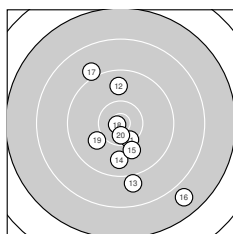

Ergebnis: **358** (376.5)
 Serien: 86 93 91 88
 Zähler: 12 18 6 4 0 0 0 0 0 0
 Innenzehner: 5
 Weitester: 2619 (1.), 2566 (23.), 2521 (16.)
 beste Teiler: 97.8 (18.), 183.8 (6.), 202.4 (30.)
 Trefferlage: 0.75 mm rechts, 6.68 mm tief
 Streuwert: 8.82, horizontal: 7.56, vertikal: 9.92

Serie 1:
 7.7 ↘ 9.7 ↗ 8.2 ↘ 8.5 ↖ 9.4 ↓
 10.7 * 10.1 ↑ 7.9 ↓ 10.1 ↘ 8.3 ↖
 beste Teiler: 183.8 (6.), 645.9 (9.), 662.6 (7.)
 Trefferlage: 0.00 mm , 10.17 mm tief
 Streuwert: 10.28, horizontal: 7.74, vertikal: 12.31

Serie 2:
 10.3 ↘ 9.7 ↑ 9.0 ↓ 9.8 ↓ 10.0 ↘
 7.8 ↘ 9.0 ↘ 10.8 * 10.0 ↖ 10.6 *
 beste Teiler: 97.8 (18.), 312.1 (20.), 488.2 (11.)
 Trefferlage: 0.95 mm rechts, 4.03 mm tief
 Streuwert: 8.44, horizontal: 6.50, vertikal: 10.01

Serie 4:
 9.1 ↖ 8.5 ↓ 8.7 ← 10.2 ↘ 9.2 ↓
 9.1 ↘ 8.8 ↓ 9.8 ↓ 9.7 ↘ 9.7 ↓
 beste Teiler: 607.8 (34.), 949.5 (38.), 993.4 (40.)
 Trefferlage: 0.76 mm links, 9.38 mm tief
 Streuwert: 7.66, horizontal: 8.35, vertikal: 6.91