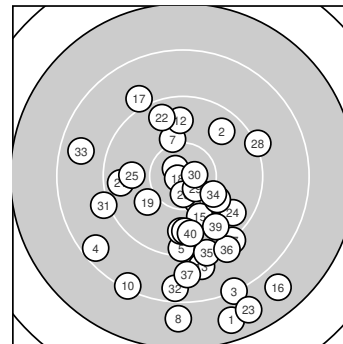

Ergebnis: **358** (376.5)
 Serien: 86 93 91 88
 Zähler: 12 18 6 4 0 0 0 0 0 0
 Innenzehner: 5
 Weitester: 2619 (1.), 2566 (23.), 2521 (16.)
 beste Teiler: 97.8 (18.), 183.8 (6.), 202.4 (30.)
 Trefferlage: 0.75 mm rechts, 6.68 mm tief
 Streuwert: 8.82, horizontal: 7.56, vertikal: 9.92

Serie 1:
 7.7 ↘ 9.7 ↗ 8.2 ↘ 8.5 ↖ 9.4 ↓
 10.7 * 10.1 ↑ 7.9 ↓ 10.1 ↘ 8.3 ↖
 beste Teiler: 183.8 (6.), 645.9 (9.), 662.6 (7.)
 Trefferlage: 0.00 mm , 10.17 mm tief
 Streuwert: 10.28, horizontal: 7.74, vertikal: 12.31

Serie 2:
 10.3 ↘ 9.7 ↑ 9.0 ↓ 9.8 ↓ 10.0 ↘
 7.8 ↘ 9.0 ↘ 10.8 * 10.0 ↖ 10.6 *
 beste Teiler: 97.8 (18.), 312.1 (20.), 488.2 (11.)
 Trefferlage: 0.95 mm rechts, 4.03 mm tief
 Streuwert: 8.44, horizontal: 6.50, vertikal: 10.01

Serie 4:
 9.1 ↖ 8.5 ↓ 8.7 ← 10.2 ↘ 9.2 ↓
 9.1 ↘ 8.8 ↓ 9.8 ↓ 9.7 ↘ 9.7 ↓
 beste Teiler: 607.8 (34.), 949.5 (38.), 993.4 (40.)
 Trefferlage: 0.76 mm links, 9.38 mm tief
 Streuwert: 7.66, horizontal: 8.35, vertikal: 6.91