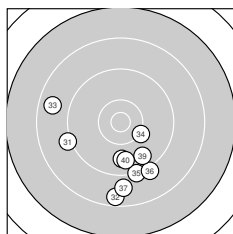

Ergebnis: **358** (376.5)
 Serien: 86 93 91 88
 Zähler: 12 18 6 4 0 0 0 0 0 0
 Innenzehner: 5
 Weitester: 2619 (1.), 2566 (23.), 2521 (16.)
 beste Teiler: 97.8 (18.), 183.8 (6.), 202.4 (30.)
 Trefferlage: 0.75 mm rechts, 6.68 mm tief
 Streuwert: 8.82, horizontal: 7.56, vertikal: 9.92

Serie 1:
 7.7 ↘ 9.7 ↗ 8.2 ↘ 8.5 ↖ 9.4 ↓
 10.7 * 10.1 ↑ 7.9 ↓ 10.1 ↘ 8.3 ↖
 beste Teiler: 183.8 (6.), 645.9 (9.), 662.6 (7.)
 Trefferlage: 0.00 mm , 10.17 mm tief
 Streuwert: 10.28, horizontal: 7.74, vertikal: 12.31

Serie 2:
 10.3 ↘ 9.7 ↑ 9.0 ↓ 9.8 ↓ 10.0 ↘
 7.8 ↘ 9.0 ↘ 10.8 * 10.0 ↖ 10.6 *
 beste Teiler: 97.8 (18.), 312.1 (20.), 488.2 (11.)
 Trefferlage: 0.95 mm rechts, 4.03 mm tief
 Streuwert: 8.44, horizontal: 6.50, vertikal: 10.01

Serie 4:
 9.1 ↖ 8.5 ↓ 8.7 ← 10.2 ↘ 9.2 ↓
 9.1 ↘ 8.8 ↓ 9.8 ↓ 9.7 ↘ 9.7 ↓
 beste Teiler: 607.8 (34.), 949.5 (38.), 993.4 (40.)
 Trefferlage: 0.76 mm links, 9.38 mm tief
 Streuwert: 7.66, horizontal: 8.35, vertikal: 6.91