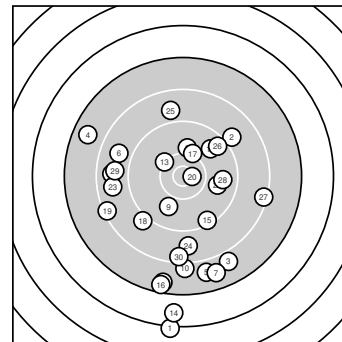

Ergebnis: **246** (262.3)
 Serien: 78 85 83
 Zähler: 4 8 10 6 2 0 0 0 0 0
 Innenzehner: 1
 Weitest: 3829 (1.), 3434 (14.), 2775 (16.)
 beste Teiler: 229.1 (20.), 583.4 (13.), 616.8 (17.)
 Trefferlage: 1.46 mm links, 7.71 mm tief
 Streuwert: 12.93, horizontal: 10.84, vertikal: 14.74

Serie 1:
 6.2 ↓ 9.0 ↗ 7.9 ↓ 7.7 ↖ 7.8 ↓
 8.8 ↖ 7.8 ↓ 10.1 ↑ 9.9 ↓ 8.1 ↓
 beste Teiler: 718.3 (8.), 842.7 (9.), 1567.6 (2.)
 Trefferlage: 0.72 mm links, 10.56 mm tief
 Streuwert: 15.05, horizontal: 11.69, vertikal: 17.78

Serie 2:
 7.6 ↓ 9.7 ↗ 10.2 ↘ 6.7 ↓ 9.4 ↘
 7.5 ↓ 10.2 ↑ 9.1 ↙ 8.3 ↖ 10.7 *
 beste Teiler: 229.1 (20.), 583.4 (13.), 616.8 (17.)
 Trefferlage: 2.88 mm links, 10.30 mm tief
 Streuwert: 11.86, horizontal: 7.87, vertikal: 14.81

Serie 3:
 8.7 ← 9.8 → 8.7 ← 8.8 ↓ 8.9 ↑
 9.5 ↗ 8.3 → 9.7 → 8.8 ← 8.4 ↓
 beste Teiler: 895.7 (22.), 1003.8 (28.), 1149.3 (26.)
 Trefferlage: 0.76 mm links, 2.27 mm tief
 Streuwert: 12.06, horizontal: 13.28, vertikal: 10.71