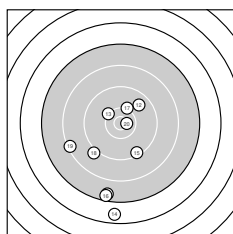

Ergebnis: **246** (262.3)
 Serien: 78 85 83
 Zähler: 4 8 10 6 2 0 0 0 0 0
 Innenzehner: 1
 Weitest: 3829 (1.), 3434 (14.), 2775 (16.)
 beste Teiler: 229.1 (20.), 583.4 (13.), 616.8 (17.)
 Trefferlage: 1.46 mm links, 7.71 mm tief
 Streuwert: 12.93, horizontal: 10.84, vertikal: 14.74

Serie 1:
 6.2 ↓ 9.0 ↗ 7.9 ↓ 7.7 ↖ 7.8 ↓
 8.8 ↖ 7.8 ↓ 10.1 ↑ 9.9 ↓ 8.1 ↓
 beste Teiler: 718.3 (8.), 842.7 (9.), 1567.6 (2.)
 Trefferlage: 0.72 mm links, 10.56 mm tief
 Streuwert: 15.05, horizontal: 11.69, vertikal: 17.78

Serie 2:
 7.6 ↓ 9.7 ↗ 10.2 ↘ 6.7 ↓ 9.4 ↘
 7.5 ↓ 10.2 ↑ 9.1 ↙ 8.3 ↖ 10.7 *
 beste Teiler: 229.1 (20.), 583.4 (13.), 616.8 (17.)
 Trefferlage: 2.88 mm links, 10.30 mm tief
 Streuwert: 11.86, horizontal: 7.87, vertikal: 14.81

Serie 3:
 8.7 ← 9.8 → 8.7 ← 8.8 ↓ 8.9 ↑
 9.5 ↗ 8.3 → 9.7 → 8.8 ← 8.4 ↓
 beste Teiler: 895.7 (22.), 1003.8 (28.), 1149.3 (26.)
 Trefferlage: 0.76 mm links, 2.27 mm tief
 Streuwert: 12.06, horizontal: 13.28, vertikal: 10.71