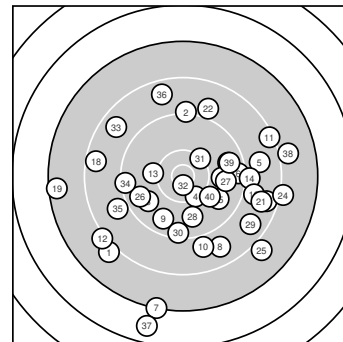

Ergebnis: **341** (360.3)
 Serien: 85 84 86 86
 Zähler: 5 15 17 2 1 0 0 0 0 0
 Innenzehner: 1
 Weitester: 3399 (37.), 2969 (7.), 2797 (19.)
 beste Teiler: 198.0 (32.), 529.1 (4.), 545.9 (31.)
 Trefferlage: 2.52 mm rechts, 3.78 mm tief
 Streuwert: 11.76, horizontal: 12.87, vertikal: 10.53

Serie 1:
 8.0 ↙ 9.2 ↑ 9.8 ↙ 10.3 ↘ 8.8 →
 9.4 → 7.2 ↓ 8.7 ↘ 9.7 ↙ 8.9 ↓
 beste Teiler: 529.1 (4.), 944.7 (3.), 1033.9 (9.)
 Trefferlage: 1.11 mm rechts, 7.85 mm tief
 Streuwert: 11.17, horizontal: 9.99, vertikal: 12.23

Serie 2:
 8.3 → 8.1 ↙ 10.1 ← 9.1 → 9.8 ↘
 8.9 → 8.5 → 8.5 ← 7.5 ← 9.6 →
 beste Teiler: 661.2 (13.), 934.5 (15.), 1041.2 (20.)
 Trefferlage: 1.43 mm rechts, 1.60 mm tief
 Streuwert: 13.23, horizontal: 17.68, vertikal: 6.12

Serie 4:
 10.3 ↗ 10.7 * 8.7 ↘ 9.4 ← 8.9 ↙
 8.6 ↑ 6.7 ↓ 8.0 → 9.6 → 10.0 ↘
 beste Teiler: 198.0 (32.), 545.9 (31.), 747.0 (40.)
 Trefferlage: 1.12 mm links, 0.75 mm tief
 Streuwert: 12.93, horizontal: 12.26, vertikal: 13.57