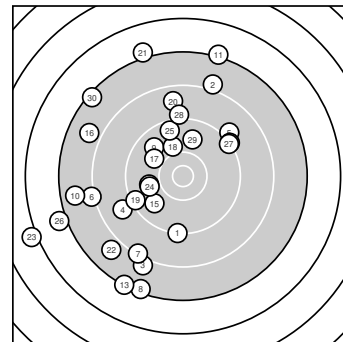

Ergebnis: **244** (256.6)
Serien: 81 84 79
Zähler: 1 13 6 9 1 0 0 0 0 0
Innenzehner: 0
Weiteste: 3907 (23.), 3151 (26.), 3112 (21.)
beste Teiler: 747.5 (18.), 805.5 (17.), 835.2 (14.)
Trefferlage: 8.35 mm links, 0.75 mm hoch
Streuwert: 13.90, horizontal: 12.10, vertikal: 15.50

Serie 1:

9.2 ↓	8.1 ↑	8.0 ↓	8.9 ↙	9.0 ↗
8.1 ←	8.3 ↓	7.3 ↓	9.7 ↘	7.7 ←

beste Teiler: 975.8 (9.), 1369.1 (1.), 1524.5 (5.)
Trefferlage: 8.26 mm links, 5.88 mm tief
Streuwert: 13.59, horizontal: 11.58, vertikal: 15.35

Serie 2:

7.2 ↑	9.2 ↗	7.3 ↓	9.9 ←	9.8 ↙
7.9 ↖	9.9 ↖	10.0 ↑	9.4 ↙	8.7 ↑

beste Teiler: 747.5 (18.), 805.5 (17.), 835.2 (14.)
Trefferlage: 5.47 mm links, 3.63 mm hoch
Streuwert: 12.76, horizontal: 10.00, vertikal: 15.02

Serie 3:

7.1 ↑	7.9 ↙	6.1 ←	9.9 ←	9.5 ↑
7.0 ←	9.3 ↗	9.1 ↑	9.8 ↑	7.3 ↘

beste Teiler: 836.2 (24.), 908.0 (29.), 1137.0 (25.)
Trefferlage: 11.31 mm links, 4.51 mm hoch
Streuwert: 15.13, horizontal: 14.80, vertikal: 15.45