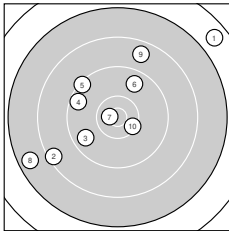

Ergebnis: **90.7** (85)
Serien: 90.7
Zähler: 2 4 2 1 1 0 0 0 0 0
Innenzehner: 1
Weiteste: 3404 (1.), 2649 (8.), 2037 (2.)
beste Teiler: 215.6 (7.), 476.4 (10.), 1014.7 (6.)
Trefferlage: 3.09 mm links, 3.06 mm hoch
Streuwert: 12.82, horizontal: 14.25, vertikal: 11.21

Serie 1:

6.7 ↗	8.4 ↖	9.7 ↖	9.5 ↖	9.3 ↖
9.7 ↗	10.7 *	7.6 ↖	8.7 ↗	10.4 ↘

beste Teiler: 215.6 (7.), 476.4 (10.), 1014.7 (6.)
Trefferlage: 3.09 mm links, 3.06 mm hoch
Streuwert: 12.82, horizontal: 14.25, vertikal: 11.21