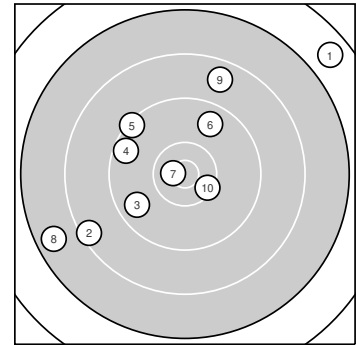

Ergebnis: **90.7** (85)
Serien: 90.7
Zähler: 2 4 2 1 1 0 0 0 0 0
Innenzehner: 1
Weiteste: 3404 (1.), 2649 (8.), 2037 (2.)
beste Teiler: 215.6 (7.), 476.4 (10.), 1014.7 (6.)
Trefferlage: 3.09 mm links, 3.06 mm hoch
Streuwert: 12.82, horizontal: 14.25, vertikal: 11.21

Serie 1:

6.7 ↗	8.4 ↖	9.7 ↖	9.5 ↖	9.3 ↖
9.7 ↗	10.7 *	7.6 ↖	8.7 ↗	10.4 ↘

beste Teiler: 215.6 (7.), 476.4 (10.), 1014.7 (6.)
Trefferlage: 3.09 mm links, 3.06 mm hoch
Streuwert: 12.82, horizontal: 14.25, vertikal: 11.21