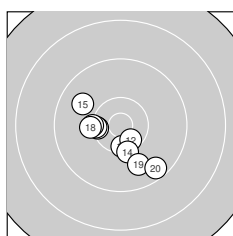

Ergebnis: **380** (397.1)  
 Serien: 95 97 96 92  
 Zähler: 24 12 4 0 0 0 0 0 0  
 Innenzehner: 10  
 Weitester: 2108 (29.), 1932 (38.), 1781 (1.)  
 beste Teiler: 61.4 (39.), 118.1 (7.), 135.0 (27.)  
 Trefferlage: 1.21 mm rechts, 0.22 mm tief  
 Streuwert: 6.78, horizontal: 7.42, vertikal: 6.07

**Serie 1:**  
 8.7 →                      10.4 \*                      10.5 \*                      10.1 ↘                      9.7 ↗  
 10.3 ↓                      10.8 \*                      9.3 ←                      9.4 ↗                      10.3 ←  
 beste Teiler: 118.1 (7.), 339.6 (3.), 418.0 (2.)  
 Trefferlage: 2.39 mm rechts, 0.83 mm hoch  
 Streuwert: 6.70, horizontal: 8.15, vertikal: 4.83

**Serie 2:**  
 10.4 \*                      10.5 \*                      10.4 ←                      10.2 ↓                      9.8 ↖  
 10.3 ←                      10.2 ←                      10.2 ←                      9.8 ↓                      9.5 ↓  
 beste Teiler: 366.4 (12.), 439.7 (11.), 479.0 (13.)  
 Trefferlage: 1.49 mm links, 2.70 mm tief  
 Streuwert: 4.62, horizontal: 5.09, vertikal: 4.09

**Serie 4:**  
 9.5 ↑                      10.2 ↘                      9.0 →                      9.9 ↑                      10.0 ↗  
 10.0 ↓                      8.9 ←                      8.5 ↓                      10.9 \*                      9.6 ↓  
 beste Teiler: 61.4 (39.), 615.7 (32.), 785.0 (35.)  
 Trefferlage: 0.41 mm rechts, 2.15 mm tief  
 Streuwert: 8.59, horizontal: 8.30, vertikal: 8.88