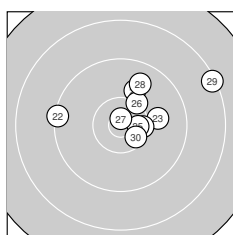

Ergebnis: **380** (397.1)  
 Serien: 95 97 96 92  
 Zähler: 24 12 4 0 0 0 0 0 0  
 Innenzehner: 10  
 Weitester: 2108 (29.), 1932 (38.), 1781 (1.)  
 beste Teiler: 61.4 (39.), 118.1 (7.), 135.0 (27.)  
 Trefferlage: 1.21 mm rechts, 0.22 mm tief  
 Streuwert: 6.78, horizontal: 7.42, vertikal: 6.07

**Serie 1:**  
 8.7 →                      10.4 \*                      10.5 \*                      10.1 ↘                      9.7 ↗  
 10.3 ↓                      10.8 \*                      9.3 ←                      9.4 ↗                      10.3 ←  
 beste Teiler: 118.1 (7.), 339.6 (3.), 418.0 (2.)  
 Trefferlage: 2.39 mm rechts, 0.83 mm hoch  
 Streuwert: 6.70, horizontal: 8.15, vertikal: 4.83

**Serie 2:**  
 10.4 \*                      10.5 \*                      10.4 ←                      10.2 ↓                      9.8 ↖  
 10.3 ←                      10.2 ←                      10.2 ←                      9.8 ↓                      9.5 ↓  
 beste Teiler: 366.4 (12.), 439.7 (11.), 479.0 (13.)  
 Trefferlage: 1.49 mm links, 2.70 mm tief  
 Streuwert: 4.62, horizontal: 5.09, vertikal: 4.09

**Serie 4:**  
 9.5 ↑                      10.2 ↘                      9.0 →                      9.9 ↑                      10.0 ↗  
 10.0 ↓                      8.9 ←                      8.5 ↓                      10.9 \*                      9.6 ↓  
 beste Teiler: 61.4 (39.), 615.7 (32.), 785.0 (35.)  
 Trefferlage: 0.41 mm rechts, 2.15 mm tief  
 Streuwert: 8.59, horizontal: 8.30, vertikal: 8.88