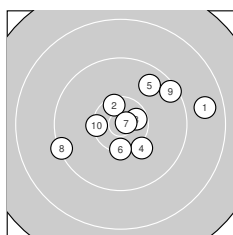

Ergebnis: **380** (397.1)  
 Serien: 95 97 96 92  
 Zähler: 24 12 4 0 0 0 0 0 0  
 Innenzehner: 10  
 Weitester: 2108 (29.), 1932 (38.), 1781 (1.)  
 beste Teiler: 61.4 (39.), 118.1 (7.), 135.0 (27.)  
 Trefferlage: 1.21 mm rechts, 0.22 mm tief  
 Streuwert: 6.78, horizontal: 7.42, vertikal: 6.07

**Serie 1:**  
 8.7 →                      10.4 \*                      10.5 \*                      10.1 ↘                      9.7 ↗  
 10.3 ↓                      10.8 \*                      9.3 ←                      9.4 ↗                      10.3 ←  
 beste Teiler: 118.1 (7.), 339.6 (3.), 418.0 (2.)  
 Trefferlage: 2.39 mm rechts, 0.83 mm hoch  
 Streuwert: 6.70, horizontal: 8.15, vertikal: 4.83

**Serie 2:**  
 10.4 \*                      10.5 \*                      10.4 ←                      10.2 ↓                      9.8 ↖  
 10.3 ←                      10.2 ←                      10.2 ←                      9.8 ↓                      9.5 ↓  
 beste Teiler: 366.4 (12.), 439.7 (11.), 479.0 (13.)  
 Trefferlage: 1.49 mm links, 2.70 mm tief  
 Streuwert: 4.62, horizontal: 5.09, vertikal: 4.09

**Serie 4:**  
 9.5 ↑                      10.2 ↘                      9.0 →                      9.9 ↑                      10.0 ↗  
 10.0 ↓                      8.9 ←                      8.5 ↓                      10.9 \*                      9.6 ↓  
 beste Teiler: 61.4 (39.), 615.7 (32.), 785.0 (35.)  
 Trefferlage: 0.41 mm rechts, 2.15 mm tief  
 Streuwert: 8.59, horizontal: 8.30, vertikal: 8.88