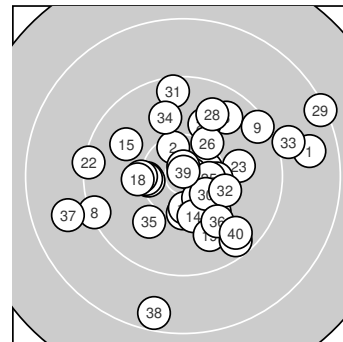

Ergebnis: **380** (397.1)  
 Serien: 95 97 96 92  
 Zähler: 24 12 4 0 0 0 0 0 0  
 Innenzehner: 10  
 Weitester: 2108 (29.), 1932 (38.), 1781 (1.)  
 beste Teiler: 61.4 (39.), 118.1 (7.), 135.0 (27.)  
 Trefferlage: 1.21 mm rechts, 0.22 mm tief  
 Streuwert: 6.78, horizontal: 7.42, vertikal: 6.07

**Serie 1:**  
 8.7 →                      10.4 \*                      10.5 \*                      10.1 ↘                      9.7 ↗  
 10.3 ↓                      10.8 \*                      9.3 ←                      9.4 ↗                      10.3 ←  
 beste Teiler: 118.1 (7.), 339.6 (3.), 418.0 (2.)  
 Trefferlage: 2.39 mm rechts, 0.83 mm hoch  
 Streuwert: 6.70, horizontal: 8.15, vertikal: 4.83

**Serie 2:**  
 10.4 \*                      10.5 \*                      10.4 ←                      10.2 ↓                      9.8 ↖  
 10.3 ←                      10.2 ←                      10.2 ←                      9.8 ↓                      9.5 ↓  
 beste Teiler: 366.4 (12.), 439.7 (11.), 479.0 (13.)  
 Trefferlage: 1.49 mm links, 2.70 mm tief  
 Streuwert: 4.62, horizontal: 5.09, vertikal: 4.09

**Serie 4:**  
 9.5 ↑                      10.2 ↘                      9.0 →                      9.9 ↑                      10.0 ↗  
 10.0 ↓                      8.9 ←                      8.5 ↓                      10.9 \*                      9.6 ↓  
 beste Teiler: 61.4 (39.), 615.7 (32.), 785.0 (35.)  
 Trefferlage: 0.41 mm rechts, 2.15 mm tief  
 Streuwert: 8.59, horizontal: 8.30, vertikal: 8.88