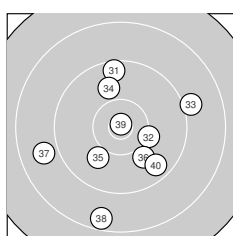

Ergebnis: **380** (397.1)  
 Serien: 95 97 96 92  
 Zähler: 24 12 4 0 0 0 0 0 0  
 Innenzehner: 10  
 Weitester: 2108 (29.), 1932 (38.), 1781 (1.)  
 beste Teiler: 61.4 (39.), 118.1 (7.), 135.0 (27.)  
 Trefferlage: 1.21 mm rechts, 0.22 mm tief  
 Streuwert: 6.78, horizontal: 7.42, vertikal: 6.07

**Serie 1:**  
 8.7 →                      10.4 \*                      10.5 \*                      10.1 ↘                      9.7 ↗  
 10.3 ↓                      10.8 \*                      9.3 ←                      9.4 ↗                      10.3 ←  
 beste Teiler: 118.1 (7.), 339.6 (3.), 418.0 (2.)  
 Trefferlage: 2.39 mm rechts, 0.83 mm hoch  
 Streuwert: 6.70, horizontal: 8.15, vertikal: 4.83

**Serie 2:**  
 10.4 \*                      10.5 \*                      10.4 ←                      10.2 ↓                      9.8 ↖  
 10.3 ←                      10.2 ←                      10.2 ←                      9.8 ↓                      9.5 ↓  
 beste Teiler: 366.4 (12.), 439.7 (11.), 479.0 (13.)  
 Trefferlage: 1.49 mm links, 2.70 mm tief  
 Streuwert: 4.62, horizontal: 5.09, vertikal: 4.09

**Serie 4:**  
 9.5 ↑                      10.2 ↘                      9.0 →                      9.9 ↑                      10.0 ↗  
 10.0 ↓                      8.9 ←                      8.5 ↓                      10.9 \*                      9.6 ↓  
 beste Teiler: 61.4 (39.), 615.7 (32.), 785.0 (35.)  
 Trefferlage: 0.41 mm rechts, 2.15 mm tief  
 Streuwert: 8.59, horizontal: 8.30, vertikal: 8.88