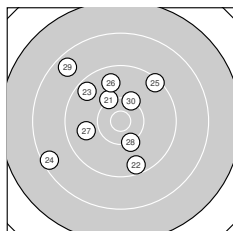

Ergebnis: **370** (388.7)  
 Serien: 99 88 91 92  
 Zähler: 16 19 4 1 0 0 0 0 0  
 Innenzehner: 3  
 Weitester: 2477 (11.), 2303 (20.), 2006 (24.)  
 beste Teiler: 125.3 (9.), 365.3 (1.), 423.6 (10.)  
 Trefferlage: 1.71 mm links, 0.15 mm hoch  
 Streuwert: 7.91, horizontal: 8.13, vertikal: 7.69

**Serie 1:**  
 10.5 \*                      10.3 ↓                      9.7 ↙                      10.0 ↗                      10.0 ↖  
 10.1 ↗                      10.3 ↘                      10.4 ↑                      10.8 \*                      10.4 \*  
 beste Teiler: 125.3 (9.), 365.3 (1.), 423.6 (10.)  
 Trefferlage: 1.22 mm links, 0.12 mm tief  
 Streuwert: 4.49, horizontal: 4.43, vertikal: 4.55

**Serie 2:**  
 7.9 ↙                      9.7 ↑                      9.6 ↑                      10.3 ↘                      9.8 ↖  
 9.8 ↗                      9.5 ↘                      9.9 ↘                      9.5 →                      8.1 ↓  
 beste Teiler: 532.6 (14.), 803.6 (18.), 893.6 (16.)  
 Trefferlage: 2.46 mm links, 0.95 mm hoch  
 Streuwert: 10.05, horizontal: 9.68, vertikal: 10.41

**Serie 4:**  
 9.9 ↘                      9.6 ↙                      8.7 ↙                      10.0 ↗                      9.7 ↓  
 9.0 →                      10.3 ↙                      9.9 →                      9.1 ↘                      10.3 →  
 beste Teiler: 528.4 (37.), 534.5 (40.), 776.0 (34.)  
 Trefferlage: 0.37 mm rechts, 2.42 mm tief  
 Streuwert: 8.26, horizontal: 9.76, vertikal: 6.41