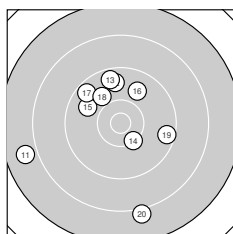

Ergebnis: **370** (388.7)  
 Serien: 99 88 91 92  
 Zähler: 16 19 4 1 0 0 0 0 0  
 Innenzehner: 3  
 Weitester: 2477 (11.), 2303 (20.), 2006 (24.)  
 beste Teiler: 125.3 (9.), 365.3 (1.), 423.6 (10.)  
 Trefferlage: 1.71 mm links, 0.15 mm hoch  
 Streuwert: 7.91, horizontal: 8.13, vertikal: 7.69

**Serie 1:**  
 10.5 \*                      10.3 ↓                      9.7 ↙                      10.0 ↗                      10.0 ↖  
 10.1 ↗                      10.3 ↘                      10.4 ↑                      10.8 \*                      10.4 \*  
 beste Teiler: 125.3 (9.), 365.3 (1.), 423.6 (10.)  
 Trefferlage: 1.22 mm links, 0.12 mm tief  
 Streuwert: 4.49, horizontal: 4.43, vertikal: 4.55

**Serie 2:**  
 7.9 ↙                      9.7 ↑                      9.6 ↑                      10.3 ↘                      9.8 ↖  
 9.8 ↗                      9.5 ↘                      9.9 ↘                      9.5 →                      8.1 ↓  
 beste Teiler: 532.6 (14.), 803.6 (18.), 893.6 (16.)  
 Trefferlage: 2.46 mm links, 0.95 mm hoch  
 Streuwert: 10.05, horizontal: 9.68, vertikal: 10.41

**Serie 4:**  
 9.9 ↘                      9.6 ↙                      8.7 ↙                      10.0 ↗                      9.7 ↓  
 9.0 →                      10.3 ↙                      9.9 →                      9.1 ↘                      10.3 →  
 beste Teiler: 528.4 (37.), 534.5 (40.), 776.0 (34.)  
 Trefferlage: 0.37 mm rechts, 2.42 mm tief  
 Streuwert: 8.26, horizontal: 9.76, vertikal: 6.41