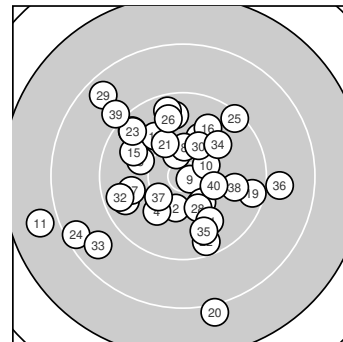

Ergebnis: **370** (388.7)  
 Serien: 99 88 91 92  
 Zähler: 16 19 4 1 0 0 0 0 0  
 Innenzehner: 3  
 Weitester: 2477 (11.), 2303 (20.), 2006 (24.)  
 beste Teiler: 125.3 (9.), 365.3 (1.), 423.6 (10.)  
 Trefferlage: 1.71 mm links, 0.15 mm hoch  
 Streuwert: 7.91, horizontal: 8.13, vertikal: 7.69

**Serie 1:**  
 10.5 \*                      10.3 ↓                      9.7 ↙                      10.0 ↗                      10.0 ↖  
 10.1 ↗                      10.3 ↘                      10.4 ↑                      10.8 \*                      10.4 \*  
 beste Teiler: 125.3 (9.), 365.3 (1.), 423.6 (10.)  
 Trefferlage: 1.22 mm links, 0.12 mm tief  
 Streuwert: 4.49, horizontal: 4.43, vertikal: 4.55

**Serie 2:**  
 7.9 ↙                      9.7 ↑                      9.6 ↑                      10.3 ↘                      9.8 ↖  
 9.8 ↗                      9.5 ↘                      9.9 ↘                      9.5 →                      8.1 ↓  
 beste Teiler: 532.6 (14.), 803.6 (18.), 893.6 (16.)  
 Trefferlage: 2.46 mm links, 0.95 mm hoch  
 Streuwert: 10.05, horizontal: 9.68, vertikal: 10.41

**Serie 4:**  
 9.9 ↘                      9.6 ↙                      8.7 ↙                      10.0 ↗                      9.7 ↓  
 9.0 →                      10.3 ↙                      9.9 →                      9.1 ↘                      10.3 →  
 beste Teiler: 528.4 (37.), 534.5 (40.), 776.0 (34.)  
 Trefferlage: 0.37 mm rechts, 2.42 mm tief  
 Streuwert: 8.26, horizontal: 9.76, vertikal: 6.41