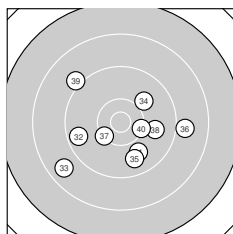

Ergebnis: **370** (388.7)  
 Serien: 99 88 91 92  
 Zähler: 16 19 4 1 0 0 0 0 0  
 Innenzehner: 3  
 Weitester: 2477 (11.), 2303 (20.), 2006 (24.)  
 beste Teiler: 125.3 (9.), 365.3 (1.), 423.6 (10.)  
 Trefferlage: 1.71 mm links, 0.15 mm hoch  
 Streuwert: 7.91, horizontal: 8.13, vertikal: 7.69

**Serie 1:**  
 10.5 \*                      10.3 ↓                      9.7 ↙                      10.0 ↗                      10.0 ↖  
 10.1 ↗                      10.3 ↘                      10.4 ↑                      10.8 \*                      10.4 \*  
 beste Teiler: 125.3 (9.), 365.3 (1.), 423.6 (10.)  
 Trefferlage: 1.22 mm links, 0.12 mm tief  
 Streuwert: 4.49, horizontal: 4.43, vertikal: 4.55

**Serie 2:**  
 7.9 ↙                      9.7 ↑                      9.6 ↑                      10.3 ↘                      9.8 ↖  
 9.8 ↗                      9.5 ↘                      9.9 ↘                      9.5 →                      8.1 ↓  
 beste Teiler: 532.6 (14.), 803.6 (18.), 893.6 (16.)  
 Trefferlage: 2.46 mm links, 0.95 mm hoch  
 Streuwert: 10.05, horizontal: 9.68, vertikal: 10.41

**Serie 4:**  
 9.9 ↘                      9.6 ↙                      8.7 ↙                      10.0 ↗                      9.7 ↓  
 9.0 →                      10.3 ↙                      9.9 →                      9.1 ↘                      10.3 →  
 beste Teiler: 528.4 (37.), 534.5 (40.), 776.0 (34.)  
 Trefferlage: 0.37 mm rechts, 2.42 mm tief  
 Streuwert: 8.26, horizontal: 9.76, vertikal: 6.41