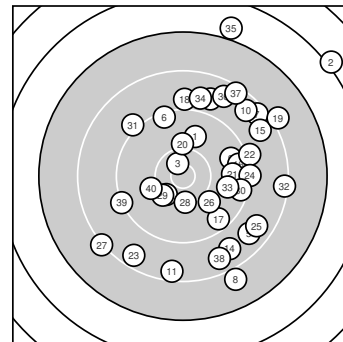

Ergebnis: **344** (361.4)
 Serien: 83 88 90 83
 Zähler: 7 14 17 0 2 0 0 0 0 0
 Innenzehner: 1
 Weitester: 3862 (2.), 3212 (35.), 2391 (8.)
 beste Teiler: 281.5 (3.), 511.8 (12.), 541.0 (28.)
 Trefferlage: 6.15 mm rechts, 1.66 mm hoch
 Streuwert: 11.21, horizontal: 9.88, vertikal: 12.40

Serie 1:

9.9 ↗	6.1 ↗	10.6 *	8.8 ↗	8.7 ↘
9.4 ↖	8.5 ↗	8.0 ↘	9.6 →	8.6 ↗

beste Teiler: 281.5 (3.), 855.2 (1.), 1055.5 (9.)
 Trefferlage: 9.66 mm rechts, 5.94 mm hoch
 Streuwert: 11.78, horizontal: 9.80, vertikal: 13.47

Serie 2:

8.5 ↓	10.3 ↙	9.7 →	8.7 ↘	8.6 ↗
9.5 →	9.5 ↘	9.0 ↑	8.1 ↗	10.1 ↑

beste Teiler: 511.8 (12.), 668.0 (20.), 1031.1 (13.)
 Trefferlage: 6.88 mm rechts, 0.13 mm tief
 Streuwert: 10.02, horizontal: 7.94, vertikal: 11.73

Serie 4:

9.1 ↘	8.3 →	9.8 →	8.9 ↑	6.9 ↑
8.6 ↗	8.4 ↗	8.6 ↘	9.2 ↙	10.1 ↙

beste Teiler: 705.5 (40.), 948.8 (33.), 1378.5 (39.)
 Trefferlage: 4.10 mm rechts, 6.15 mm hoch
 Streuwert: 12.58, horizontal: 10.68, vertikal: 14.24