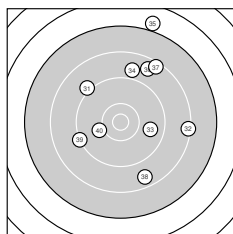

Serie 1:

9.9 ↗	6.1 ↗	10.6 *	8.8 ↗	8.7 ↘
9.4 ↖	8.5 ↗	8.0 ↘	9.6 →	8.6 ↗

beste Teiler: 281.5 (3.), 855.2 (1.), 1055.5 (9.)
 Trefferlage: 9.66 mm rechts, 5.94 mm hoch
 Streuwert: 11.78, horizontal: 9.80, vertikal: 13.47

Serie 2:

8.5 ↓	10.3 ↙	9.7 →	8.7 ↘	8.6 ↗
9.5 →	9.5 ↘	9.0 ↑	8.1 ↗	10.1 ↑

beste Teiler: 511.8 (12.), 668.0 (20.), 1031.1 (13.)
 Trefferlage: 6.88 mm rechts, 0.13 mm tief
 Streuwert: 10.02, horizontal: 7.94, vertikal: 11.73

Serie 3:

9.7 →	9.1 →	8.5 ↙	9.2 →	8.7 ↘
10.0 ↘	8.2 ↙	10.3 ↓	10.2 ↙	9.4 →

beste Teiler: 541.0 (28.), 574.4 (29.), 758.7 (26.)
 Trefferlage: 3.97 mm rechts, 5.31 mm tief
 Streuwert: 9.20, horizontal: 11.22, vertikal: 6.59

Serie 4:

9.1 ↘	8.3 →	9.8 →	8.9 ↑	6.9 ↑
8.6 ↗	8.4 ↗	8.6 ↘	9.2 ↙	10.1 ↙

beste Teiler: 705.5 (40.), 948.8 (33.), 1378.5 (39.)
 Trefferlage: 4.10 mm rechts, 6.15 mm hoch
 Streuwert: 12.58, horizontal: 10.68, vertikal: 14.24