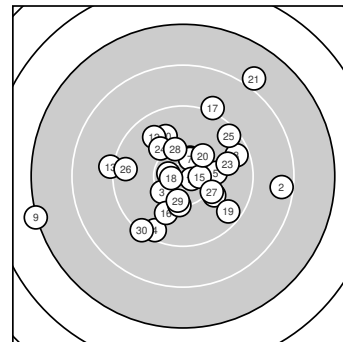

Ergebnis: **282** (293.5)  
 Serien: 92 96 94  
 Zähler: 16 11 2 1 0 0 0 0 0 0  
 Innenzehner: 6  
 Weitesten: 2995 (9.), 2367 (21.), 1945 (2.)  
 beste Teiler: 175.8 (14.), 236.2 (18.), 291.6 (11.)  
 Trefferlage: 0.29 mm rechts, 0.71 mm hoch  
 Streuwert: 8.07, horizontal: 9.20, vertikal: 6.75

**Serie 1:**  
 10.1 ↘                      8.5 →                      10.3 ↙                      9.5 ↓                      10.1 →  
 10.5 \*                      10.5 \*                      9.5 →                      7.2 ←                      9.9 ↖  
 beste Teiler: 364.7 (7.), 389.4 (6.), 514.0 (3.)  
 Trefferlage: 0.33 mm rechts, 0.80 mm tief  
 Streuwert: 9.89, horizontal: 12.72, vertikal: 5.80

**Serie 2:**  
 10.6 \*                      9.8 ↘                      9.2 ←                      10.7 \*                      10.5 \*  
 10.0 ↓                      9.1 ↗                      10.7 \*                      9.5 ↘                      10.2 ↗  
 beste Teiler: 175.8 (14.), 236.2 (18.), 291.6 (11.)  
 Trefferlage: 0.48 mm links, 1.22 mm hoch  
 Streuwert: 6.41, horizontal: 6.65, vertikal: 6.17

**Serie 3:**  
 8.0 ↗                      10.2 ↓                      9.8 →                      10.1 ↘                      9.5 ↗  
 9.5 ←                      10.1 ↘                      10.3 ↖                      10.3 ↓                      9.3 ↙  
 beste Teiler: 490.7 (29.), 550.6 (28.), 572.2 (22.)  
 Trefferlage: 1.03 mm rechts, 1.74 mm hoch  
 Streuwert: 8.26, horizontal: 8.09, vertikal: 8.44