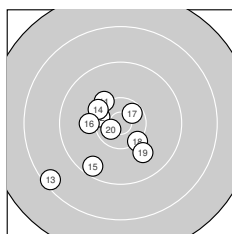

Ergebnis: **383** (400.7)
 Serien: 96 96 96 95
 Zähler: 27 9 4 0 0 0 0 0 0
 Innenzehner: 13
 Weitester: 2155 (33.), 2028 (13.), 1714 (30.)
 beste Teiler: 174.7 (23.), 242.3 (26.), 243.9 (32.)
 Trefferlage: 2.18 mm links, 0.87 mm tief
 Streuwert: 6.12, horizontal: 6.98, vertikal: 5.12

Serie 1:
 9.9 ↗ 10.6 * 10.1 ↘ 9.4 ↓ 8.9 →
 10.4 * 10.3 ↙ 10.0 ↖ 10.1 ↖ 10.4 *
 beste Teiler: 305.8 (2.), 406.2 (10.), 431.5 (6.)
 Trefferlage: 0.05 mm links, 0.63 mm tief
 Streuwert: 6.24, horizontal: 7.29, vertikal: 4.97

Serie 2:
 10.2 ↘ 10.3 ↖ 8.4 ↗ 10.2 ↖ 9.5 ↙
 10.1 ← 10.5 * 10.3 ↘ 9.9 ↘ 10.6 *
 beste Teiler: 258.6 (20.), 342.5 (17.), 487.5 (12.)
 Trefferlage: 3.33 mm links, 2.28 mm tief
 Streuwert: 5.99, horizontal: 6.15, vertikal: 5.83

Serie 3:
 10.4 * 10.6 * 10.7 * 10.2 → 10.6 *
 10.6 * 9.9 ↖ 9.8 ↗ 10.5 * 8.8 ←
 beste Teiler: 174.7 (23.), 242.3 (26.), 274.0 (25.)
 Trefferlage: 2.69 mm links, 1.34 mm hoch
 Streuwert: 4.98, horizontal: 5.93, vertikal: 3.79