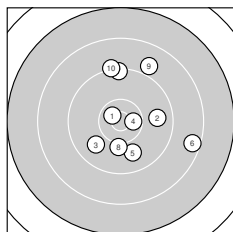

Ergebnis: **360** (380.1)
 Serien: 91 88 90 91 17
 Zähler: 10 22 9 1 0 0 0 0 0 0
 Innenzehner: 4
 Weitester: 2543 (38.), 2347 (20.), 2073 (26.)
 beste Teiler: 123.8 (32.), 262.9 (1.), 332.0 (4.)
 Trefferlage: 0.83 mm rechts, 0.99 mm hoch
 Streuwert: 9.20, horizontal: 7.81, vertikal: 10.40

Serie 1:
 10.6 * 9.7 → 9.8 ↙ 10.5 * 9.9 ↓
 8.5 ↘ 9.3 ↑ 10.1 ↓ 8.9 ↗ 9.2 ↑
 beste Teiler: 262.9 (1.), 332.0 (4.), 677.2 (8.)
 Trefferlage: 3.02 mm rechts, 1.70 mm hoch
 Streuwert: 8.22, horizontal: 7.35, vertikal: 9.01

Serie 2:
 9.8 ↘ 9.3 ↘ 9.8 ↙ 9.2 ↘ 9.9 ←
 9.7 ↙ 9.3 ↘ 9.3 ↗ 8.6 ↑ 8.0 ↗
 beste Teiler: 878.7 (15.), 886.2 (11.), 908.2 (13.)
 Trefferlage: 1.73 mm rechts, 2.60 mm hoch
 Streuwert: 10.18, horizontal: 8.00, vertikal: 11.96

Serie 5:
 9.5 ↘ 8.7 ↗
 beste Teiler:
 Trefferlage: 10.26 mm rechts, 0.11 mm tief
 Streuwert: 10.99, horizontal: 6.99, vertikal: 13.87