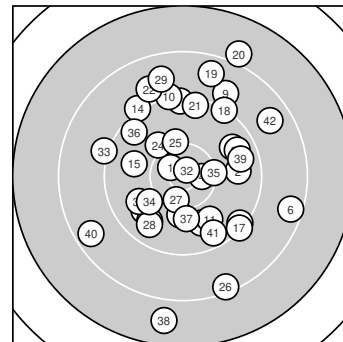

Ergebnis: **360** (380.1)
 Serien: 91 88 90 91 17
 Zähler: 10 22 9 1 0 0 0 0 0 0
 Innenzehner: 4
 Weitester: 2543 (38.), 2347 (20.), 2073 (26.)
 beste Teiler: 123.8 (32.), 262.9 (1.), 332.0 (4.)
 Trefferlage: 0.83 mm rechts, 0.99 mm hoch
 Streuwert: 9.20, horizontal: 7.81, vertikal: 10.40

Serie 1:
 10.6 * 9.7 → 9.8 ↙ 10.5 * 9.9 ↓
 8.5 ↘ 9.3 ↑ 10.1 ↓ 8.9 ↗ 9.2 ↑
 beste Teiler: 262.9 (1.), 332.0 (4.), 677.2 (8.)
 Trefferlage: 3.02 mm rechts, 1.70 mm hoch
 Streuwert: 8.22, horizontal: 7.35, vertikal: 9.01

Serie 2:
 9.8 ↘ 9.3 ↘ 9.8 ↙ 9.2 ↘ 9.9 ←
 9.7 ↙ 9.3 ↘ 9.3 ↗ 8.6 ↑ 8.0 ↗
 beste Teiler: 878.7 (15.), 886.2 (11.), 908.2 (13.)
 Trefferlage: 1.73 mm rechts, 2.60 mm hoch
 Streuwert: 10.18, horizontal: 8.00, vertikal: 11.96

Serie 5:
 9.5 ↘ 8.7 ↗
 beste Teiler:
 Trefferlage: 10.26 mm rechts, 0.11 mm tief
 Streuwert: 10.99, horizontal: 6.99, vertikal: 13.87