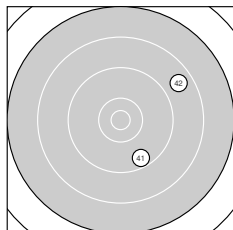

Serie 1:
 10.6 * 9.7 → 9.8 ↙ 10.5 * 9.9 ↓
 8.5 ↘ 9.3 ↑ 10.1 ↓ 8.9 ↗ 9.2 ↑
 beste Teiler: 262.9 (1.), 332.0 (4.), 677.2 (8.)
 Trefferlage: 3.02 mm rechts, 1.70 mm hoch
 Streuwert: 8.22, horizontal: 7.35, vertikal: 9.01

Serie 2:
 9.8 ↘ 9.3 ↘ 9.8 ↙ 9.2 ↘ 9.9 ←
 9.7 ↙ 9.3 ↘ 9.3 ↗ 8.6 ↑ 8.0 ↗
 beste Teiler: 878.7 (15.), 886.2 (11.), 908.2 (13.)
 Trefferlage: 1.73 mm rechts, 2.60 mm hoch
 Streuwert: 10.18, horizontal: 8.00, vertikal: 11.96

Serie 3:
 9.4 ↑ 8.9 ↘ 9.7 ↗ 10.1 ↘ 10.2 ↑
 8.4 ↓ 10.4 * 9.7 ↙ 8.8 ↑ 9.8 ↙
 beste Teiler: 428.8 (27.), 612.1 (25.), 694.5 (24.)
 Trefferlage: 1.17 mm links, 2.46 mm hoch
 Streuwert: 9.03, horizontal: 5.63, vertikal: 11.47

Serie 5:
 9.5 ↘ 8.7 ↗
 beste Teiler:
 Trefferlage: 10.26 mm rechts, 0.11 mm tief
 Streuwert: 10.99, horizontal: 6.99, vertikal: 13.87