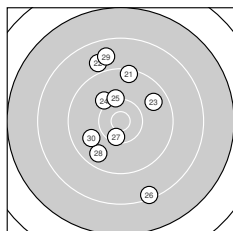

Ergebnis: **360** (380.1)
 Serien: 91 88 90 91 17
 Zähler: 10 22 9 1 0 0 0 0 0 0
 Innenzehner: 4
 Weitester: 2543 (38.), 2347 (20.), 2073 (26.)
 beste Teiler: 123.8 (32.), 262.9 (1.), 332.0 (4.)
 Trefferlage: 0.83 mm rechts, 0.99 mm hoch
 Streuwert: 9.20, horizontal: 7.81, vertikal: 10.40

Serie 1:
 10.6 * 9.7 → 9.8 ↙ 10.5 * 9.9 ↓
 8.5 ↘ 9.3 ↑ 10.1 ↓ 8.9 ↗ 9.2 ↑
 beste Teiler: 262.9 (1.), 332.0 (4.), 677.2 (8.)
 Trefferlage: 3.02 mm rechts, 1.70 mm hoch
 Streuwert: 8.22, horizontal: 7.35, vertikal: 9.01

Serie 2:
 9.8 ↘ 9.3 ↘ 9.8 ↙ 9.2 ↘ 9.9 ←
 9.7 ↙ 9.3 ↘ 9.3 ↗ 8.6 ↑ 8.0 ↗
 beste Teiler: 878.7 (15.), 886.2 (11.), 908.2 (13.)
 Trefferlage: 1.73 mm rechts, 2.60 mm hoch
 Streuwert: 10.18, horizontal: 8.00, vertikal: 11.96

Serie 5:
 9.5 ↘ 8.7 ↗
 beste Teiler:
 Trefferlage: 10.26 mm rechts, 0.11 mm tief
 Streuwert: 10.99, horizontal: 6.99, vertikal: 13.87