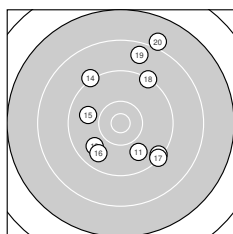

Ergebnis: **360** (380.1)
 Serien: 91 88 90 91 17
 Zähler: 10 22 9 1 0 0 0 0 0 0
 Innenzehner: 4
 Weitester: 2543 (38.), 2347 (20.), 2073 (26.)
 beste Teiler: 123.8 (32.), 262.9 (1.), 332.0 (4.)
 Trefferlage: 0.83 mm rechts, 0.99 mm hoch
 Streuwert: 9.20, horizontal: 7.81, vertikal: 10.40

Serie 1:
 10.6 * 9.7 → 9.8 ↙ 10.5 * 9.9 ↓
 8.5 ↘ 9.3 ↑ 10.1 ↓ 8.9 ↗ 9.2 ↑
 beste Teiler: 262.9 (1.), 332.0 (4.), 677.2 (8.)
 Trefferlage: 3.02 mm rechts, 1.70 mm hoch
 Streuwert: 8.22, horizontal: 7.35, vertikal: 9.01

Serie 2:
 9.8 ↘ 9.3 ↘ 9.8 ↙ 9.2 ↘ 9.9 ←
 9.7 ↙ 9.3 ↘ 9.3 ↗ 8.6 ↑ 8.0 ↗
 beste Teiler: 878.7 (15.), 886.2 (11.), 908.2 (13.)
 Trefferlage: 1.73 mm rechts, 2.60 mm hoch
 Streuwert: 10.18, horizontal: 8.00, vertikal: 11.96

Serie 5:
 9.5 ↘ 8.7 ↗
 beste Teiler:
 Trefferlage: 10.26 mm rechts, 0.11 mm tief
 Streuwert: 10.99, horizontal: 6.99, vertikal: 13.87