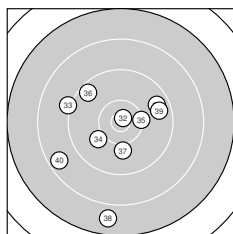

Serie 3:
9.4 ↑   8.9 ↘   9.7 ↗   10.1 ↘   10.2 ↑
                                         8.4 ↓   10.4 *   9.7 ↙   8.8 ↑   9.8 ↙
beste Teiler: 428.8 (27.), 612.1 (25.), 694.5 (24.)
Trefferlage: 1.17 mm links, 2.46 mm hoch
Streuwert: 9.03, horizontal: 5.63, vertikal: 11.47