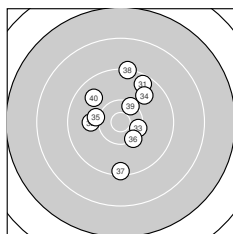

Ergebnis: **361** (379.5)  
 Serien: 89 87 90 95  
 Zähler: 16 14 5 5 0 0 0 0 0 0  
 Innenzehner: 4  
 Weitester: 2923 (20.), 2743 (18.), 2585 (27.)  
 beste Teiler: 140.6 (16.), 270.3 (30.), 378.3 (8.)  
 Trefferlage: 2.72 mm links, 0.22 mm tief  
 Streuwert: 9.65, horizontal: 8.19, vertikal: 10.92

**Serie 1:**  
 10.4 \*                      9.2 ↓                      7.8 ↓                      8.9 ↑                      10.3 ↙  
    9.0 ↖                      8.2 ←                      10.5 \*                      9.7 ↓                      9.7 ↓  
 beste Teiler: 378.3 (8.), 464.3 (1.), 515.8 (5.)  
 Trefferlage: 5.26 mm links, 3.76 mm tief  
 Streuwert: 9.57, horizontal: 7.21, vertikal: 11.45

**Serie 2:**  
 9.9 ↓                      9.5 ↗                      8.8 ↘                      9.1 ↘                      10.3 ↑  
 10.8 \*                      8.9 →                      7.5 ↖                      10.2 ↘                      7.3 ↘  
 beste Teiler: 140.6 (16.), 495.6 (15.), 632.7 (19.)  
 Trefferlage: 4.06 mm links, 1.57 mm tief  
 Streuwert: 11.77, horizontal: 10.72, vertikal: 12.73

**Serie 4:**  
 9.5 ↗                      10.0 ←                      10.3 →                      9.8 ↗                      10.1 ←  
 10.3 ↘                      9.4 ↓                      9.2 ↑                      10.3 ↗                      9.8 ↖  
 beste Teiler: 481.9 (33.), 485.9 (39.), 541.8 (36.)  
 Trefferlage: 0.30 mm rechts, 2.34 mm hoch  
 Streuwert: 6.56, horizontal: 5.38, vertikal: 7.56