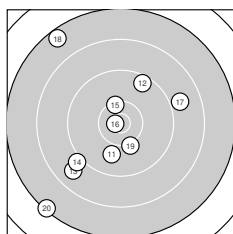

Ergebnis: **361** (379.5)  
 Serien: 89 87 90 95  
 Zähler: 16 14 5 5 0 0 0 0 0 0  
 Innenzehner: 4  
 Weitester: 2923 (20.), 2743 (18.), 2585 (27.)  
 beste Teiler: 140.6 (16.), 270.3 (30.), 378.3 (8.)  
 Trefferlage: 2.72 mm links, 0.22 mm tief  
 Streuwert: 9.65, horizontal: 8.19, vertikal: 10.92

**Serie 1:**  
 10.4 \*                      9.2 ↓                      7.8 ↓                      8.9 ↑                      10.3 ↙  
    9.0 ↖                      8.2 ←                      10.5 \*                      9.7 ↓                      9.7 ↓  
 beste Teiler: 378.3 (8.), 464.3 (1.), 515.8 (5.)  
 Trefferlage: 5.26 mm links, 3.76 mm tief  
 Streuwert: 9.57, horizontal: 7.21, vertikal: 11.45

**Serie 2:**  
 9.9 ↓                      9.5 ↗                      8.8 ↘                      9.1 ↘                      10.3 ↑  
 10.8 \*                      8.9 →                      7.5 ↖                      10.2 ↘                      7.3 ↘  
 beste Teiler: 140.6 (16.), 495.6 (15.), 632.7 (19.)  
 Trefferlage: 4.06 mm links, 1.57 mm tief  
 Streuwert: 11.77, horizontal: 10.72, vertikal: 12.73

**Serie 4:**  
 9.5 ↗                      10.0 ←                      10.3 →                      9.8 ↗                      10.1 ←  
 10.3 ↘                      9.4 ↓                      9.2 ↑                      10.3 ↗                      9.8 ↖  
 beste Teiler: 481.9 (33.), 485.9 (39.), 541.8 (36.)  
 Trefferlage: 0.30 mm rechts, 2.34 mm hoch  
 Streuwert: 6.56, horizontal: 5.38, vertikal: 7.56