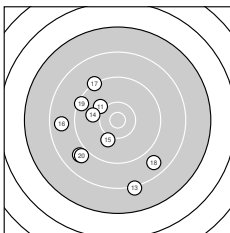

Ergebnis: **333** (350.7)
 Serien: 80 87 87 79
 Zähler: 5 13 14 6 2 0 0 0 0 0
 Innenzehner: 1
 Weitestе: 3377 (36.), 3314 (4.), 2973 (7.)
 beste Teiler: 292.5 (28.), 530.8 (10.), 698.9 (15.)
 Trefferlage: 3.51 mm links, 1.22 mm tief
 Streuwert: 13.47, horizontal: 14.92, vertikal: 11.84

Serie 1:

7.6 →	7.3 →	8.7 ↓	6.8 ↘	8.1 ↗
9.0 ←	7.2 ↘	9.5 ←	9.1 ↗	10.3 ↗

beste Teiler: 530.8 (10.), 1197.7 (8.), 1478.8 (9.)
 Trefferlage: 1.95 mm links, 2.40 mm tief
 Streuwert: 16.59, horizontal: 18.84, vertikal: 13.97

Serie 2:

10.1 ↘	8.9 ↗	8.2 ↓	9.9 ←	10.1 ↓
8.7 ←	9.2 ↘	8.7 ↘	9.4 ↘	8.9 ↗

beste Teiler: 698.9 (15.), 702.3 (11.), 806.6 (14.)
 Trefferlage: 6.00 mm links, 4.19 mm tief
 Streuwert: 9.56, horizontal: 8.78, vertikal: 10.29

Serie 4:

7.5 ↑	8.2 ↗	9.9 ↗	9.7 ↘	8.1 ←
6.7 ↘	9.5 ↘	7.6 ↘	8.7 →	8.5 ←

beste Teiler: 861.6 (33.), 987.5 (34.), 1163.1 (37.)
 Trefferlage: 2.31 mm links, 4.99 mm hoch
 Streuwert: 15.55, horizontal: 18.09, vertikal: 12.49