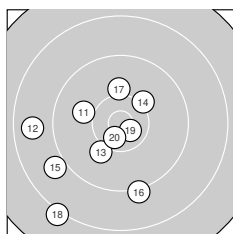

Ergebnis: **383** (400.2)
 Serien: 97 93 96 97
 Zähler: 26 11 3 0 0 0 0 0 0 0
 Innenzehner: 9
 Weitester: 2251 (18.), 1788 (12.), 1602 (15.)
 beste Teiler: 31.2 (5.), 66.0 (33.), 125.4 (22.)
 Trefferlage: 2.32 mm links, 2.49 mm tief
 Streuwert: 5.87, horizontal: 5.38, vertikal: 6.31

Serie 1:
 9.9 ↓ 10.3 ↙ 10.1 ↓ 10.5 * 10.9 *
 9.1 ↙ 10.4 * 10.2 ↑ 10.3 ↓ 9.9 ←
 beste Teiler: 31.2 (5.), 362.9 (4.), 408.6 (7.)
 Trefferlage: 2.05 mm links, 2.77 mm tief
 Streuwert: 4.70, horizontal: 3.26, vertikal: 5.80

Serie 2:
 10.0 ← 8.7 ← 10.1 ↙ 10.2 ↗ 8.9 ↙
 9.2 ↓ 10.1 ↑ 8.1 ↙ 10.6 * 10.6 *
 beste Teiler: 245.8 (19.), 314.2 (20.), 628.1 (14.)
 Trefferlage: 4.67 mm links, 3.90 mm tief
 Streuwert: 7.94, horizontal: 7.84, vertikal: 8.04

Serie 4:
 10.4 * 9.8 ↓ 10.9 * 10.2 ↓ 9.9 ←
 10.2 ↓ 10.6 * 9.5 ↓ 10.0 ← 10.2 ↓
 beste Teiler: 66.0 (33.), 288.0 (37.), 471.9 (31.)
 Trefferlage: 0.87 mm links, 4.15 mm tief
 Streuwert: 4.20, horizontal: 4.31, vertikal: 4.09