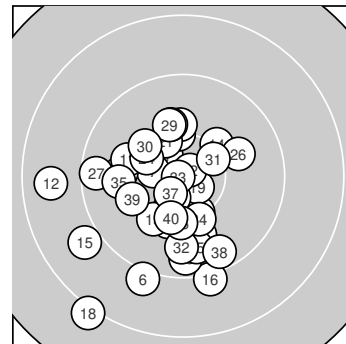

Ergebnis: **383** (400.2)
 Serien: 97 93 96 97
 Zähler: 26 11 3 0 0 0 0 0 0 0
 Innenzehner: 9
 Weitester: 2251 (18.), 1788 (12.), 1602 (15.)
 beste Teiler: 31.2 (5.), 66.0 (33.), 125.4 (22.)
 Trefferlage: 2.32 mm links, 2.49 mm tief
 Streuwert: 5.87, horizontal: 5.38, vertikal: 6.31

Serie 1:
 9.9 ↓ 10.3 ↙ 10.1 ↓ 10.5 * 10.9 *
 9.1 ↙ 10.4 * 10.2 ↑ 10.3 ↓ 9.9 ←
 beste Teiler: 31.2 (5.), 362.9 (4.), 408.6 (7.)
 Trefferlage: 2.05 mm links, 2.77 mm tief
 Streuwert: 4.70, horizontal: 3.26, vertikal: 5.80

Serie 3:
 10.3 ↖ 10.8 * 9.6 ↓ 10.3 ↖ 9.7 ↓
 9.9 → 9.5 ← 10.1 ↑ 10.1 ↑ 10.1 ↖
 beste Teiler: 125.4 (22.), 528.1 (21.), 547.3 (24.)
 Trefferlage: 1.69 mm links, 0.87 mm hoch
 Streuwert: 5.73, horizontal: 5.07, vertikal: 6.32

Serie 4:
 10.4 * 9.8 ↓ 10.9 * 10.2 ↓ 9.9 ←
 10.2 ↓ 10.6 * 9.5 ↓ 10.0 ← 10.2 ↓
 beste Teiler: 66.0 (33.), 288.0 (37.), 471.9 (31.)
 Trefferlage: 0.87 mm links, 4.15 mm tief
 Streuwert: 4.20, horizontal: 4.31, vertikal: 4.09