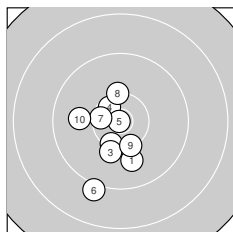

Ergebnis: **383** (400.2)
 Serien: 97 93 96 97
 Zähler: 26 11 3 0 0 0 0 0 0 0
 Innenzehner: 9
 Weitester: 2251 (18.), 1788 (12.), 1602 (15.)
 beste Teiler: 31.2 (5.), 66.0 (33.), 125.4 (22.)
 Trefferlage: 2.32 mm links, 2.49 mm tief
 Streuwert: 5.87, horizontal: 5.38, vertikal: 6.31

Serie 1:
 9.9 ↓ 10.3 ↙ 10.1 ↓ 10.5 * 10.9 *
 9.1 ↙ 10.4 * 10.2 ↑ 10.3 ↓ 9.9 ←
 beste Teiler: 31.2 (5.), 362.9 (4.), 408.6 (7.)
 Trefferlage: 2.05 mm links, 2.77 mm tief
 Streuwert: 4.70, horizontal: 3.26, vertikal: 5.80

Serie 2:
 10.0 ← 8.7 ← 10.1 ↙ 10.2 ↗ 8.9 ↙
 9.2 ↓ 10.1 ↑ 8.1 ↙ 10.6 * 10.6 *
 beste Teiler: 245.8 (19.), 314.2 (20.), 628.1 (14.)
 Trefferlage: 4.67 mm links, 3.90 mm tief
 Streuwert: 7.94, horizontal: 7.84, vertikal: 8.04

Serie 4:
 10.4 * 9.8 ↓ 10.9 * 10.2 ↓ 9.9 ←
 10.2 ↓ 10.6 * 9.5 ↓ 10.0 ← 10.2 ↓
 beste Teiler: 66.0 (33.), 288.0 (37.), 471.9 (31.)
 Trefferlage: 0.87 mm links, 4.15 mm tief
 Streuwert: 4.20, horizontal: 4.31, vertikal: 4.09