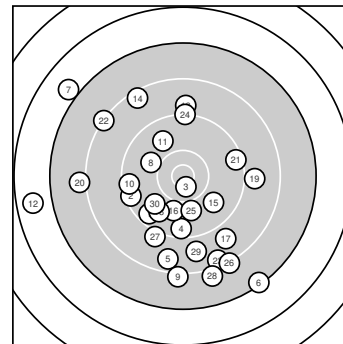

Ergebnis: **255** (267.8)
 Serien: 85 84 86
 Zähler: 4 12 11 1 2 0 0 0 0 0
 Innenzehner: 1
 Weitester: 3404 (12.), 3206 (7.), 2919 (6.)
 beste Teiler: 247.2 (3.), 776.8 (8.), 790.9 (25.)
 Trefferlage: 2.83 mm links, 4.94 mm tief
 Streuwert: 12.12, horizontal: 11.84, vertikal: 12.39

Serie 1:

9.5 ↙	9.4 ←	10.6 *	9.5 ↓	8.6 ↓
7.3 ↘	6.9 ↘	10.0 ↘	8.1 ↓	9.4 ←

beste Teiler: 247.2 (3.), 776.8 (8.), 1128.6 (1.)
 Trefferlage: 5.11 mm links, 7.10 mm tief
 Streuwert: 12.04, horizontal: 10.95, vertikal: 13.03

Serie 2:

9.8 ↘	6.7 ←	9.0 ↑	8.4 ↘	9.8 ↘
10.0 ↓	8.8 ↘	9.8 ↙	8.9 →	8.1 ←

beste Teiler: 799.3 (16.), 900.5 (15.), 903.8 (11.)
 Trefferlage: 4.56 mm links, 0.23 mm tief
 Streuwert: 12.92, horizontal: 14.91, vertikal: 10.57

Serie 3:

9.4 →	8.3 ↘	8.4 ↓	9.2 ↑	10.0 ↓
8.2 ↘	9.1 ↙	8.0 ↓	8.8 ↓	9.8 ↙

beste Teiler: 790.9 (25.), 883.9 (30.), 1237.7 (21.)
 Trefferlage: 1.16 mm rechts, 7.49 mm tief
 Streuwert: 11.38, horizontal: 9.08, vertikal: 13.28