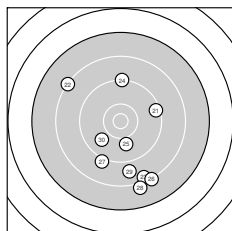

Ergebnis: **255** (267.8)
 Serien: 85 84 86
 Zähler: 4 12 11 1 2 0 0 0 0 0
 Innenzehner: 1
 Weitester: 3404 (12.), 3206 (7.), 2919 (6.)
 beste Teiler: 247.2 (3.), 776.8 (8.), 790.9 (25.)
 Trefferlage: 2.83 mm links, 4.94 mm tief
 Streuwert: 12.12, horizontal: 11.84, vertikal: 12.39

Serie 1:

9.5 ↙	9.4 ←	10.6 *	9.5 ↓	8.6 ↓
7.3 ↘	6.9 ↘	10.0 ↘	8.1 ↓	9.4 ←

beste Teiler: 247.2 (3.), 776.8 (8.), 1128.6 (1.)
 Trefferlage: 5.11 mm links, 7.10 mm tief
 Streuwert: 12.04, horizontal: 10.95, vertikal: 13.03

Serie 2:

9.8 ↘	6.7 ←	9.0 ↑	8.4 ↘	9.8 ↘
10.0 ↓	8.8 ↘	9.8 ↙	8.9 →	8.1 ←

beste Teiler: 799.3 (16.), 900.5 (15.), 903.8 (11.)
 Trefferlage: 4.56 mm links, 0.23 mm tief
 Streuwert: 12.92, horizontal: 14.91, vertikal: 10.57

Serie 3:

9.4 →	8.3 ↘	8.4 ↓	9.2 ↑	10.0 ↓
8.2 ↘	9.1 ↙	8.0 ↓	8.8 ↓	9.8 ↙

beste Teiler: 790.9 (25.), 883.9 (30.), 1237.7 (21.)
 Trefferlage: 1.16 mm rechts, 7.49 mm tief
 Streuwert: 11.38, horizontal: 9.08, vertikal: 13.28