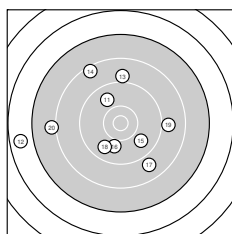

Ergebnis: **255** (267.8)
 Serien: 85 84 86
 Zähler: 4 12 11 1 2 0 0 0 0 0
 Innenzehner: 1
 Weitester: 3404 (12.), 3206 (7.), 2919 (6.)
 beste Teiler: 247.2 (3.), 776.8 (8.), 790.9 (25.)
 Trefferlage: 2.83 mm links, 4.94 mm tief
 Streuwert: 12.12, horizontal: 11.84, vertikal: 12.39

Serie 1:

9.5 ↙	9.4 ←	10.6 *	9.5 ↓	8.6 ↓
7.3 ↘	6.9 ↘	10.0 ↘	8.1 ↓	9.4 ←

beste Teiler: 247.2 (3.), 776.8 (8.), 1128.6 (1.)
 Trefferlage: 5.11 mm links, 7.10 mm tief
 Streuwert: 12.04, horizontal: 10.95, vertikal: 13.03

Serie 2:

9.8 ↘	6.7 ←	9.0 ↑	8.4 ↘	9.8 ↘
10.0 ↓	8.8 ↘	9.8 ↙	8.9 →	8.1 ←

beste Teiler: 799.3 (16.), 900.5 (15.), 903.8 (11.)
 Trefferlage: 4.56 mm links, 0.23 mm tief
 Streuwert: 12.92, horizontal: 14.91, vertikal: 10.57

Serie 3:

9.4 →	8.3 ↘	8.4 ↓	9.2 ↑	10.0 ↓
8.2 ↘	9.1 ↙	8.0 ↓	8.8 ↓	9.8 ↙

beste Teiler: 790.9 (25.), 883.9 (30.), 1237.7 (21.)
 Trefferlage: 1.16 mm rechts, 7.49 mm tief
 Streuwert: 11.38, horizontal: 9.08, vertikal: 13.28