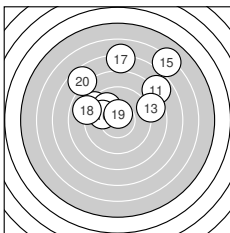

Ergebnis: **253.8** (237)
 Serien: 80.7 86.0 87.1
 Zähler: 2 9 9 5 4 1 0 0 0 0
 Innenzehner: 2
 Weitester: 1413 (28.), 1193 (15.), 1092 (9.)
 beste Teiler: 49.2 (24.), 98.4 (19.), 252.2 (16.)
 Trefferlage: 0.15 mm links, 3.11 mm hoch
 Streuwert: 4.52, horizontal: 5.46, vertikal: 3.32

Serie 1:

9.1 ↑	6.9 ↗	8.7 ↖	8.7 ↘	8.8 ↑
8.8 ←	7.3 ↘	8.1 ↘	6.6 ←	7.7 ↗

beste Teiler: 466.2 (1.), 545.2 (5.), 546.2 (6.)
 Trefferlage: 2.64 mm links, 3.64 mm hoch
 Streuwert: 4.49, horizontal: 5.02, vertikal: 3.88

Serie 2:

7.9 ↗	9.2 ↘	8.7 →	9.9 ↘	6.2 ↗
9.9 ↖	7.1 ↑	8.9 ↖	10.6 *	7.6 ↘

beste Teiler: 98.4 (19.), 252.2 (16.), 267.8 (14.)
 Trefferlage: 0.15 mm rechts, 3.94 mm hoch
 Streuwert: 4.08, horizontal: 4.71, vertikal: 3.32

Serie 3:

9.1 ↘	8.5 ←	9.3 ←	10.8 *	9.7 ↘
9.0 ↗	6.8 →	5.3 →	8.9 ↑	9.7 ↑

beste Teiler: 49.2 (24.), 306.2 (30.), 321.5 (25.)
 Trefferlage: 2.01 mm rechts, 1.75 mm hoch
 Streuwert: 4.62, horizontal: 6.03, vertikal: 2.51