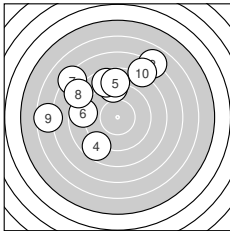

Ergebnis: **253.8** (237)
 Serien: 80.7 86.0 87.1
 Zähler: 2 9 9 5 4 1 0 0 0 0
 Innenzehner: 2
 Weitester: 1413 (28.), 1193 (15.), 1092 (9.)
 beste Teiler: 49.2 (24.), 98.4 (19.), 252.2 (16.)
 Trefferlage: 0.15 mm links, 3.11 mm hoch
 Streuwert: 4.52, horizontal: 5.46, vertikal: 3.32

Serie 1:

9.1 ↑	6.9 ↗	8.7 ↖	8.7 ↘	8.8 ↑
8.8 ←	7.3 ↘	8.1 ↘	6.6 ←	7.7 ↗

beste Teiler: 466.2 (1.), 545.2 (5.), 546.2 (6.)
 Trefferlage: 2.64 mm links, 3.64 mm hoch
 Streuwert: 4.49, horizontal: 5.02, vertikal: 3.88

Serie 2:

7.9 ↗	9.2 ↘	8.7 →	9.9 ↘	6.2 ↗
9.9 ↖	7.1 ↑	8.9 ↖	10.6 *	7.6 ↘

beste Teiler: 98.4 (19.), 252.2 (16.), 267.8 (14.)
 Trefferlage: 0.15 mm rechts, 3.94 mm hoch
 Streuwert: 4.08, horizontal: 4.71, vertikal: 3.32

Serie 3:

9.1 ↘	8.5 ←	9.3 ←	10.8 *	9.7 ↘
9.0 ↗	6.8 →	5.3 →	8.9 ↑	9.7 ↑

beste Teiler: 49.2 (24.), 306.2 (30.), 321.5 (25.)
 Trefferlage: 2.01 mm rechts, 1.75 mm hoch
 Streuwert: 4.62, horizontal: 6.03, vertikal: 2.51