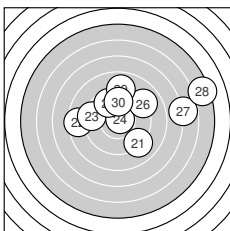

Ergebnis: **253.8** (237)
 Serien: 80.7 86.0 87.1
 Zähler: 2 9 9 5 4 1 0 0 0 0
 Innenzehner: 2
 Weitester: 1413 (28.), 1193 (15.), 1092 (9.)
 beste Teiler: 49.2 (24.), 98.4 (19.), 252.2 (16.)
 Trefferlage: 0.15 mm links, 3.11 mm hoch
 Streuwert: 4.52, horizontal: 5.46, vertikal: 3.32

Serie 1:

9.1 ↑	6.9 ↗	8.7 ↖	8.7 ↘	8.8 ↑
8.8 ←	7.3 ↘	8.1 ↘	6.6 ←	7.7 ↗

beste Teiler: 466.2 (1.), 545.2 (5.), 546.2 (6.)
 Trefferlage: 2.64 mm links, 3.64 mm hoch
 Streuwert: 4.49, horizontal: 5.02, vertikal: 3.88

Serie 2:

7.9 ↗	9.2 ↘	8.7 →	9.9 ↘	6.2 ↗
9.9 ↖	7.1 ↑	8.9 ↖	10.6 *	7.6 ↘

beste Teiler: 98.4 (19.), 252.2 (16.), 267.8 (14.)
 Trefferlage: 0.15 mm rechts, 3.94 mm hoch
 Streuwert: 4.08, horizontal: 4.71, vertikal: 3.32

Serie 3:

9.1 ↘	8.5 ←	9.3 ←	10.8 *	9.7 ↘
9.0 ↗	6.8 →	5.3 →	8.9 ↑	9.7 ↑

beste Teiler: 49.2 (24.), 306.2 (30.), 321.5 (25.)
 Trefferlage: 2.01 mm rechts, 1.75 mm hoch
 Streuwert: 4.62, horizontal: 6.03, vertikal: 2.51