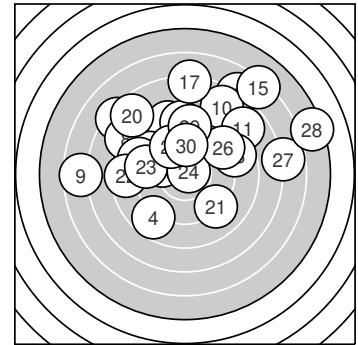

Ergebnis: **253.8** (237)
 Serien: 80.7 86.0 87.1
 Zähler: 2 9 9 5 4 1 0 0 0 0
 Innenzehner: 2
 Weitester: 1413 (28.), 1193 (15.), 1092 (9.)
 beste Teiler: 49.2 (24.), 98.4 (19.), 252.2 (16.)
 Trefferlage: 0.15 mm links, 3.11 mm hoch
 Streuwert: 4.52, horizontal: 5.46, vertikal: 3.32

Serie 1:

9.1 ↑	6.9 ↗	8.7 ↖	8.7 ↘	8.8 ↑
8.8 ←	7.3 ↘	8.1 ↘	6.6 ←	7.7 ↗

beste Teiler: 466.2 (1.), 545.2 (5.), 546.2 (6.)
 Trefferlage: 2.64 mm links, 3.64 mm hoch
 Streuwert: 4.49, horizontal: 5.02, vertikal: 3.88

Serie 2:

7.9 ↗	9.2 ↘	8.7 →	9.9 ↘	6.2 ↗
9.9 ↖	7.1 ↑	8.9 ↖	10.6 *	7.6 ↘

beste Teiler: 98.4 (19.), 252.2 (16.), 267.8 (14.)
 Trefferlage: 0.15 mm rechts, 3.94 mm hoch
 Streuwert: 4.08, horizontal: 4.71, vertikal: 3.32

Serie 3:

9.1 ↘	8.5 ←	9.3 ←	10.8 *	9.7 ↘
9.0 ↗	6.8 →	5.3 →	8.9 ↑	9.7 ↑

beste Teiler: 49.2 (24.), 306.2 (30.), 321.5 (25.)
 Trefferlage: 2.01 mm rechts, 1.75 mm hoch
 Streuwert: 4.62, horizontal: 6.03, vertikal: 2.51