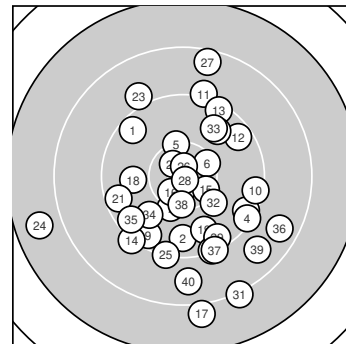

Ergebnis: **363** (382.1)
 Serien: 94 92 89 88
 Zähler: 11 22 6 1 0 0 0 0 0 0
 Innenzehner: 7
 Weitester: 2558 (24.), 2345 (17.), 2210 (31.)
 beste Teiler: 73.8 (28.), 166.7 (26.), 267.7 (20.)
 Trefferlage: 1.11 mm rechts, 3.41 mm tief
 Streuwert: 8.69, horizontal: 7.79, vertikal: 9.50

Serie 1:
 9.5 ↘ 9.6 ↓ 9.4 ↘ 9.3 ↘ 10.3 ↑
 10.4 * 10.2 ↓ 10.6 * 9.5 ↓ 9.4 →
 beste Teiler: 270.0 (8.), 460.8 (6.), 549.5 (5.)
 Trefferlage: 1.97 mm rechts, 2.83 mm tief
 Streuwert: 6.74, horizontal: 7.23, vertikal: 6.21

Serie 2:
 9.2 ↑ 9.5 ↗ 9.4 ↑ 9.2 ✓ 10.4 *
 10.5 * 8.0 ↓ 9.9 ← 9.7 ↓ 10.6 *
 beste Teiler: 267.7 (20.), 332.2 (16.), 448.0 (15.)
 Trefferlage: 0.87 mm rechts, 1.49 mm tief
 Streuwert: 8.86, horizontal: 5.95, vertikal: 11.02

Serie 4:
 8.2 ↓ 10.1 ↘ 9.8 ↗ 9.9 ✓ 9.5 ↗
 8.6 ↘ 9.3 ↓ 10.4 ↓ 8.7 ↘ 8.7 ↓
 beste Teiler: 477.6 (38.), 685.5 (32.), 864.8 (34.)
 Trefferlage: 4.04 mm rechts, 8.64 mm tief
 Streuwert: 7.82, horizontal: 7.77, vertikal: 7.86