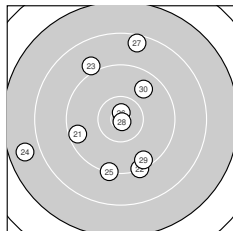

Ergebnis: **363** (382.1)
 Serien: 94 92 89 88
 Zähler: 11 22 6 1 0 0 0 0 0 0
 Innenzehner: 7
 Weitester: 2558 (24.), 2345 (17.), 2210 (31.)
 beste Teiler: 73.8 (28.), 166.7 (26.), 267.7 (20.)
 Trefferlage: 1.11 mm rechts, 3.41 mm tief
 Streuwert: 8.69, horizontal: 7.79, vertikal: 9.50

Serie 1:
 9.5 ↘ 9.6 ↓ 9.4 ↘ 9.3 ↘ 10.3 ↑
 10.4 * 10.2 ↓ 10.6 * 9.5 ↓ 9.4 →
 beste Teiler: 270.0 (8.), 460.8 (6.), 549.5 (5.)
 Trefferlage: 1.97 mm rechts, 2.83 mm tief
 Streuwert: 6.74, horizontal: 7.23, vertikal: 6.21

Serie 2:
 9.2 ↑ 9.5 ↗ 9.4 ↑ 9.2 ✓ 10.4 *
 10.5 * 8.0 ↓ 9.9 ← 9.7 ↓ 10.6 *
 beste Teiler: 267.7 (20.), 332.2 (16.), 448.0 (15.)
 Trefferlage: 0.87 mm rechts, 1.49 mm tief
 Streuwert: 8.86, horizontal: 5.95, vertikal: 11.02

Serie 4:
 8.2 ↓ 10.1 ↘ 9.8 ↗ 9.9 ✓ 9.5 ↗
 8.6 ↘ 9.3 ↓ 10.4 ↓ 8.7 ↘ 8.7 ↓
 beste Teiler: 477.6 (38.), 685.5 (32.), 864.8 (34.)
 Trefferlage: 4.04 mm rechts, 8.64 mm tief
 Streuwert: 7.82, horizontal: 7.77, vertikal: 7.86