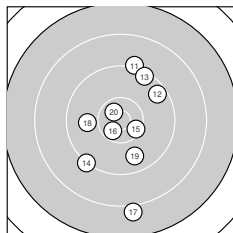

Ergebnis: **363** (382.1)
 Serien: 94 92 89 88
 Zähler: 11 22 6 1 0 0 0 0 0 0
 Innenzehner: 7
 Weitester: 2558 (24.), 2345 (17.), 2210 (31.)
 beste Teiler: 73.8 (28.), 166.7 (26.), 267.7 (20.)
 Trefferlage: 1.11 mm rechts, 3.41 mm tief
 Streuwert: 8.69, horizontal: 7.79, vertikal: 9.50

Serie 1:
 9.5 ↘ 9.6 ↓ 9.4 ↘ 9.3 ↘ 10.3 ↑
 10.4 * 10.2 ↓ 10.6 * 9.5 ↓ 9.4 →
 beste Teiler: 270.0 (8.), 460.8 (6.), 549.5 (5.)
 Trefferlage: 1.97 mm rechts, 2.83 mm tief
 Streuwert: 6.74, horizontal: 7.23, vertikal: 6.21

Serie 2:
 9.2 ↑ 9.5 ↗ 9.4 ↑ 9.2 ✓ 10.4 *
 10.5 * 8.0 ↓ 9.9 ← 9.7 ↓ 10.6 *
 beste Teiler: 267.7 (20.), 332.2 (16.), 448.0 (15.)
 Trefferlage: 0.87 mm rechts, 1.49 mm tief
 Streuwert: 8.86, horizontal: 5.95, vertikal: 11.02

Serie 4:
 8.2 ↓ 10.1 ↘ 9.8 ↗ 9.9 ✓ 9.5 ↗
 8.6 ↘ 9.3 ↓ 10.4 ↓ 8.7 ↘ 8.7 ↓
 beste Teiler: 477.6 (38.), 685.5 (32.), 864.8 (34.)
 Trefferlage: 4.04 mm rechts, 8.64 mm tief
 Streuwert: 7.82, horizontal: 7.77, vertikal: 7.86