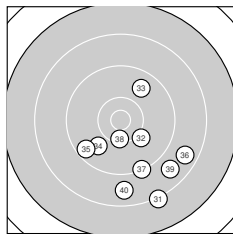

Ergebnis: **363** (382.1)
 Serien: 94 92 89 88
 Zähler: 11 22 6 1 0 0 0 0 0 0
 Innenzehner: 7
 Weitester: 2558 (24.), 2345 (17.), 2210 (31.)
 beste Teiler: 73.8 (28.), 166.7 (26.), 267.7 (20.)
 Trefferlage: 1.11 mm rechts, 3.41 mm tief
 Streuwert: 8.69, horizontal: 7.79, vertikal: 9.50

Serie 1:
 9.5 ↘ 9.6 ↓ 9.4 ↘ 9.3 ↘ 10.3 ↑
 10.4 * 10.2 ↓ 10.6 * 9.5 ↓ 9.4 →
 beste Teiler: 270.0 (8.), 460.8 (6.), 549.5 (5.)
 Trefferlage: 1.97 mm rechts, 2.83 mm tief
 Streuwert: 6.74, horizontal: 7.23, vertikal: 6.21

Serie 2:
 9.2 ↑ 9.5 ↗ 9.4 ↑ 9.2 ✓ 10.4 *
 10.5 * 8.0 ↓ 9.9 ← 9.7 ↓ 10.6 *
 beste Teiler: 267.7 (20.), 332.2 (16.), 448.0 (15.)
 Trefferlage: 0.87 mm rechts, 1.49 mm tief
 Streuwert: 8.86, horizontal: 5.95, vertikal: 11.02

Serie 4:
 8.2 ↓ 10.1 ↘ 9.8 ↗ 9.9 ✓ 9.5 ↗
 8.6 ↘ 9.3 ↓ 10.4 ↓ 8.7 ↘ 8.7 ↓
 beste Teiler: 477.6 (38.), 685.5 (32.), 864.8 (34.)
 Trefferlage: 4.04 mm rechts, 8.64 mm tief
 Streuwert: 7.82, horizontal: 7.77, vertikal: 7.86