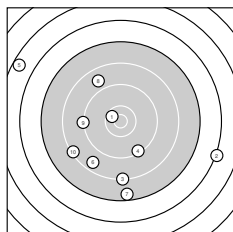

**Ergebnis: 82.1 (78)**  
**Serien: 82.1**  
**Zähler: 1 2 4 1 1 1 0 0 0 0**  
**Innenzehner: 1**  
**Weiteste: 4337 (5.), 3823 (2.), 2739 (7.)**  
**beste Teiler: 367.0 (1.), 1287.8 (4.), 1404.6 (9.)**  
**Trefferlage: 4.59 mm links, 6.22 mm tief**  
**Streuwert: 17.37, horizontal: 19.08, vertikal: 15.47**

**Serie 1:**

10.5 *	6.2 ↗	8.2 ↓	9.3 ↘	5.5 ↖
8.6 ↙	7.5 ↓	8.8 ↖	9.2 ←	8.3 ↗

**beste Teiler: 367.0 (1.), 1287.8 (4.), 1404.6 (9.)**  
**Trefferlage: 4.59 mm links, 6.22 mm tief**  
**Streuwert: 17.37, horizontal: 19.08, vertikal: 15.47**