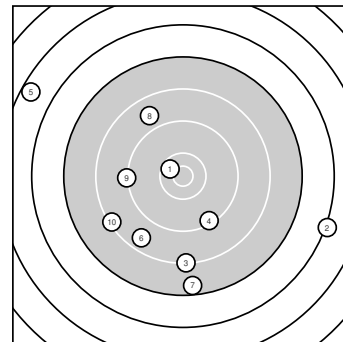

**Ergebnis: 82.1 (78)**  
**Serien: 82.1**  
**Zähler: 1 2 4 1 1 1 0 0 0 0**  
**Innenzehner: 1**  
**Weiteste: 4337 (5.), 3823 (2.), 2739 (7.)**  
**beste Teiler: 367.0 (1.), 1287.8 (4.), 1404.6 (9.)**  
**Trefferlage: 4.59 mm links, 6.22 mm tief**  
**Streuwert: 17.37, horizontal: 19.08, vertikal: 15.47**

**Serie 1:**

10.5 *	6.2 ↗	8.2 ↓	9.3 ↘	5.5 ↖
8.6 ↙	7.5 ↓	8.8 ↖	9.2 ←	8.3 ↗

**beste Teiler: 367.0 (1.), 1287.8 (4.), 1404.6 (9.)**  
**Trefferlage: 4.59 mm links, 6.22 mm tief**  
**Streuwert: 17.37, horizontal: 19.08, vertikal: 15.47**