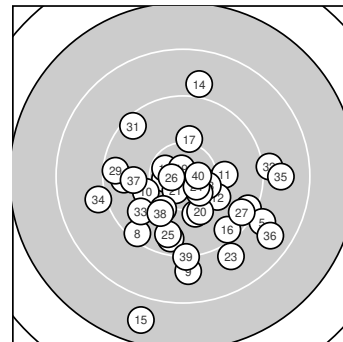

Ergebnis: **372** (390.8)  
 Serien: 94 94 94 90  
 Zähler: 19 15 5 1 0 0 0 0 0 0  
 Innenzehner: 10  
 Weitester: 2569 (15.), 1812 (36.), 1679 (35.)  
 beste Teiler: 110.2 (6.), 136.1 (19.), 197.0 (26.)  
 Trefferlage: 0.83 mm rechts, 3.87 mm tief  
 Streuwert: 7.31, horizontal: 7.63, vertikal: 6.98

**Serie 1:**  
 9.4 ↗ 10.3 ↗ 10.1 ↓ 10.6 \* 9.0 ↗  
 10.8 \* 9.6 ↓ 9.4 ↖ 8.9 ↓ 10.1 ←  
 beste Teiler: 110.2 (6.), 311.5 (4.), 524.8 (2.)  
 Trefferlage: 1.26 mm rechts, 6.16 mm tief  
 Streuwert: 6.14, horizontal: 7.00, vertikal: 5.15

**Serie 2:**  
 10.1 → 10.1 ↘ 10.4 \* 8.9 ↑ 7.7 ↓  
 9.5 ↘ 10.1 ↑ 10.5 \* 10.8 \* 10.1 ↓  
 beste Teiler: 136.1 (19.), 333.2 (18.), 455.4 (13.)  
 Trefferlage: 2.12 mm rechts, 2.00 mm tief  
 Streuwert: 8.14, horizontal: 4.67, vertikal: 10.53

**Serie 4:**  
 9.4 ↘ 9.1 → 9.8 ↖ 9.1 ← 8.9 →  
 8.7 ↘ 9.9 ← 10.0 ↖ 9.2 ↓ 10.6 \*  
 beste Teiler: 262.1 (40.), 742.4 (38.), 849.6 (37.)  
 Trefferlage: 0.70 mm rechts, 3.08 mm tief  
 Streuwert: 9.19, horizontal: 11.31, vertikal: 6.42