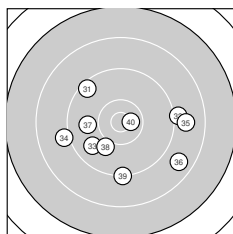

Ergebnis: **372** (390.8)  
 Serien: 94 94 94 90  
 Zähler: 19 15 5 1 0 0 0 0 0 0  
 Innenzehner: 10  
 Weitester: 2569 (15.), 1812 (36.), 1679 (35.)  
 beste Teiler: 110.2 (6.), 136.1 (19.), 197.0 (26.)  
 Trefferlage: 0.83 mm rechts, 3.87 mm tief  
 Streuwert: 7.31, horizontal: 7.63, vertikal: 6.98

**Serie 1:**  
 9.4 ↗ 10.3 ↗ 10.1 ↓ 10.6 \* 9.0 ↗  
 10.8 \* 9.6 ↓ 9.4 ↖ 8.9 ↓ 10.1 ←  
 beste Teiler: 110.2 (6.), 311.5 (4.), 524.8 (2.)  
 Trefferlage: 1.26 mm rechts, 6.16 mm tief  
 Streuwert: 6.14, horizontal: 7.00, vertikal: 5.15

**Serie 2:**  
 10.1 → 10.1 ↘ 10.4 \* 8.9 ↑ 7.7 ↓  
 9.5 ↘ 10.1 ↑ 10.5 \* 10.8 \* 10.1 ↓  
 beste Teiler: 136.1 (19.), 333.2 (18.), 455.4 (13.)  
 Trefferlage: 2.12 mm rechts, 2.00 mm tief  
 Streuwert: 8.14, horizontal: 4.67, vertikal: 10.53

**Serie 4:**  
 9.4 ↘ 9.1 → 9.8 ↖ 9.1 ← 8.9 →  
 8.7 ↘ 9.9 ← 10.0 ↖ 9.2 ↓ 10.6 \*  
 beste Teiler: 262.1 (40.), 742.4 (38.), 849.6 (37.)  
 Trefferlage: 0.70 mm rechts, 3.08 mm tief  
 Streuwert: 9.19, horizontal: 11.31, vertikal: 6.42