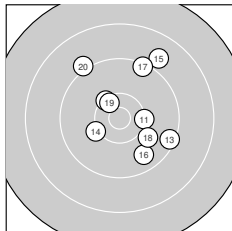

Ergebnis: **369** (386.0)
 Serien: 92 94 90 93
 Zähler: 16 17 7 0 0 0 0 0 0 0
 Innenzehner: 6
 Weitester: 2233 (9.), 2115 (2.), 2072 (29.)
 beste Teiler: 56.5 (1.), 162.2 (7.), 264.0 (26.)
 Trefferlage: 2.49 mm rechts, 4.87 mm hoch
 Streuwert: 7.48, horizontal: 7.25, vertikal: 7.70

Serie 1:

10.9 *	8.3 ↑	10.5 *	9.9 ↑	10.1 ↑
9.0 ↘	10.7 *	10.6 *	8.2 ↑	8.9 ↘

beste Teiler: 56.5 (1.), 162.2 (7.), 317.9 (8.)
 Trefferlage: 0.91 mm links, 6.17 mm hoch
 Streuwert: 8.20, horizontal: 3.82, vertikal: 10.95

Serie 2:

10.2 →	10.3 ↘	9.4 ↘	10.2 ↖	8.9 ↗
9.7 ↘	9.3 ↑	10.0 ↘	10.4 *	9.1 ↘

beste Teiler: 425.7 (19.), 516.9 (12.), 569.3 (11.)
 Trefferlage: 2.42 mm rechts, 2.43 mm hoch
 Streuwert: 7.37, horizontal: 6.73, vertikal: 7.96

Serie 4:

9.6 ↘	9.2 ↗	9.3 ↗	10.2 →	9.3 ↑
10.0 →	8.8 ←	10.1 ↑	10.1 ↗	9.6 ↗

beste Teiler: 639.8 (34.), 675.3 (39.), 685.1 (38.)
 Trefferlage: 2.61 mm rechts, 5.16 mm hoch
 Streuwert: 7.09, horizontal: 8.94, vertikal: 4.53