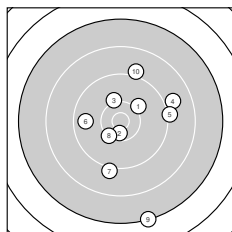

Ergebnis: **368** (386.1)
 Serien: 91 93 92 92
 Zähler: 14 21 4 1 0 0 0 0 0
 Innenzehner: 7
 Weitester: 2965 (9.), 1872 (17.), 1842 (16.)
 beste Teiler: 105.3 (15.), 229.9 (30.), 323.8 (20.)
 Trefferlage: 1.32 mm rechts, 2.28 mm hoch
 Streuwert: 8.14, horizontal: 6.68, vertikal: 9.38

Serie 1:

10.1 ↗	10.5 *	10.1 ↑	8.9 →	9.1 →
9.7 ←	9.1 ↓	10.3 ↘	7.2 ↓	9.1 ↑

beste Teiler: 345.3 (2.), 542.7 (8.), 641.6 (3.)
 Trefferlage: 2.81 mm rechts, 1.78 mm tief
 Streuwert: 10.34, horizontal: 8.17, vertikal: 12.14

Serie 2:

10.0 ↑	10.5 *	9.9 ↓	10.2 ↘	10.8 *
8.6 ↑	8.6 ↗	10.4 *	8.9 ←	10.5 *

beste Teiler: 105.3 (15.), 323.8 (20.), 368.6 (12.)
 Trefferlage: 0.06 mm rechts, 3.29 mm hoch
 Streuwert: 7.67, horizontal: 7.32, vertikal: 8.00

Serie 4:

9.8 →	9.7 ↘	10.0 ↗	9.3 ↑	9.1 ↑
10.4 *	9.8 ↑	9.6 →	9.8 ↑	9.6 ↑

beste Teiler: 417.2 (36.), 770.7 (33.), 889.1 (37.)
 Trefferlage: 2.36 mm rechts, 4.99 mm hoch
 Streuwert: 6.39, horizontal: 5.38, vertikal: 7.26