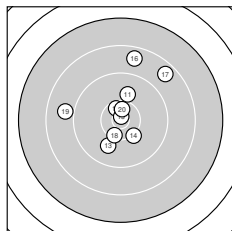

Ergebnis: **368** (386.1)
 Serien: 91 93 92 92
 Zähler: 14 21 4 1 0 0 0 0 0
 Innenzehner: 7
 Weitester: 2965 (9.), 1872 (17.), 1842 (16.)
 beste Teiler: 105.3 (15.), 229.9 (30.), 323.8 (20.)
 Trefferlage: 1.32 mm rechts, 2.28 mm hoch
 Streuwert: 8.14, horizontal: 6.68, vertikal: 9.38

Serie 1:

10.1 ↗	10.5 *	10.1 ↑	8.9 →	9.1 →
9.7 ←	9.1 ↓	10.3 ↘	7.2 ↓	9.1 ↑

beste Teiler: 345.3 (2.), 542.7 (8.), 641.6 (3.)
 Trefferlage: 2.81 mm rechts, 1.78 mm tief
 Streuwert: 10.34, horizontal: 8.17, vertikal: 12.14

Serie 2:

10.0 ↑	10.5 *	9.9 ↓	10.2 ↘	10.8 *
8.6 ↑	8.6 ↗	10.4 *	8.9 ←	10.5 *

beste Teiler: 105.3 (15.), 323.8 (20.), 368.6 (12.)
 Trefferlage: 0.06 mm rechts, 3.29 mm hoch
 Streuwert: 7.67, horizontal: 7.32, vertikal: 8.00

Serie 4:

9.8 →	9.7 ↘	10.0 ↗	9.3 ↑	9.1 ↑
10.4 *	9.8 ↑	9.6 →	9.8 ↑	9.6 ↑

beste Teiler: 417.2 (36.), 770.7 (33.), 889.1 (37.)
 Trefferlage: 2.36 mm rechts, 4.99 mm hoch
 Streuwert: 6.39, horizontal: 5.38, vertikal: 7.26