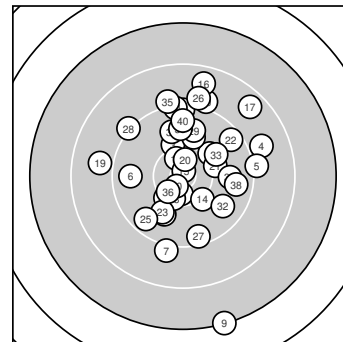

Ergebnis: **368** (386.1)
 Serien: 91 93 92 92
 Zähler: 14 21 4 1 0 0 0 0 0
 Innenzehner: 7
 Weitester: 2965 (9.), 1872 (17.), 1842 (16.)
 beste Teiler: 105.3 (15.), 229.9 (30.), 323.8 (20.)
 Trefferlage: 1.32 mm rechts, 2.28 mm hoch
 Streuwert: 8.14, horizontal: 6.68, vertikal: 9.38

Serie 1:

10.1 ↗	10.5 *	10.1 ↑	8.9 →	9.1 →
9.7 ←	9.1 ↓	10.3 ↘	7.2 ↓	9.1 ↑

beste Teiler: 345.3 (2.), 542.7 (8.), 641.6 (3.)
 Trefferlage: 2.81 mm rechts, 1.78 mm tief
 Streuwert: 10.34, horizontal: 8.17, vertikal: 12.14

Serie 2:

10.0 ↑	10.5 *	9.9 ↓	10.2 ↘	10.8 *
8.6 ↑	8.6 ↗	10.4 *	8.9 ←	10.5 *

beste Teiler: 105.3 (15.), 323.8 (20.), 368.6 (12.)
 Trefferlage: 0.06 mm rechts, 3.29 mm hoch
 Streuwert: 7.67, horizontal: 7.32, vertikal: 8.00

Serie 4:

9.8 →	9.7 ↘	10.0 ↗	9.3 ↑	9.1 ↑
10.4 *	9.8 ↑	9.6 →	9.8 ↑	9.6 ↑

beste Teiler: 417.2 (36.), 770.7 (33.), 889.1 (37.)
 Trefferlage: 2.36 mm rechts, 4.99 mm hoch
 Streuwert: 6.39, horizontal: 5.38, vertikal: 7.26