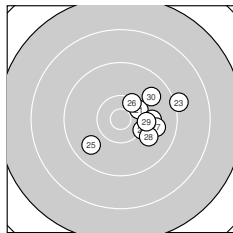

Ergebnis: **362** (382.2)  
 Serien: 88 90 95 89  
 Zähler: 11 21 7 1 0 0 0 0 0 0  
 Innenzehner: 2  
 Weitester: 2851 (34.), 2113 (15.), 1926 (4.)  
 beste Teiler: 152.1 (14.), 263.0 (31.), 482.1 (26.)  
 Trefferlage: 3.37 mm rechts, 0.75 mm hoch  
 Streuwert: 8.58, horizontal: 8.30, vertikal: 8.84

**Serie 1:**  
 8.6 ↗ 9.5 ↗ 9.8 ↘ 8.5 ↑ 10.2 ↓  
 9.6 ↖ 9.3 ↘ 9.5 ↗ 8.6 ↖ 9.7 ↓  
 beste Teiler: 570.1 (5.), 898.4 (3.), 1036.3 (10.)  
 Trefferlage: 2.51 mm rechts, 3.09 mm hoch  
 Streuwert: 9.78, horizontal: 9.10, vertikal: 10.42

**Serie 2:**  
 8.7 ↙ 9.9 ↓ 9.4 ↓ 10.8 \* 8.3 ↓  
 9.5 → 9.2 → 10.3 ↗ 9.5 ↖ 9.4 →  
 beste Teiler: 152.1 (14.), 525.4 (18.), 826.9 (12.)  
 Trefferlage: 3.21 mm rechts, 3.99 mm tief  
 Streuwert: 8.77, horizontal: 9.15, vertikal: 8.38

**Serie 4:**  
 10.6 \* 9.7 ← 8.7 ↑ 7.4 ↗ 9.8 ←  
 9.7 ↑ 9.1 ↓ 10.3 ↙ 10.3 ↓ 8.9 ↑  
 beste Teiler: 263.0 (31.), 522.1 (39.), 555.9 (38.)  
 Trefferlage: 2.15 mm rechts, 3.91 mm hoch  
 Streuwert: 9.92, horizontal: 9.73, vertikal: 10.10