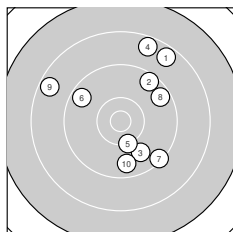

Ergebnis: **362** (382.2)  
 Serien: 88 90 95 89  
 Zähler: 11 21 7 1 0 0 0 0 0 0  
 Innenzehner: 2  
 Weitester: 2851 (34.), 2113 (15.), 1926 (4.)  
 beste Teiler: 152.1 (14.), 263.0 (31.), 482.1 (26.)  
 Trefferlage: 3.37 mm rechts, 0.75 mm hoch  
 Streuwert: 8.58, horizontal: 8.30, vertikal: 8.84

**Serie 1:**  
 8.6 ↗ 9.5 ↗ 9.8 ↘ 8.5 ↑ 10.2 ↓  
 9.6 ↖ 9.3 ↘ 9.5 ↗ 8.6 ↖ 9.7 ↓  
 beste Teiler: 570.1 (5.), 898.4 (3.), 1036.3 (10.)  
 Trefferlage: 2.51 mm rechts, 3.09 mm hoch  
 Streuwert: 9.78, horizontal: 9.10, vertikal: 10.42

**Serie 3:**  
 10.3 ↗ 10.2 ↘ 9.1 → 10.0 → 9.8 ↙  
 10.3 ↗ 9.8 → 9.9 ↘ 10.2 → 9.8 ↗  
 beste Teiler: 482.1 (26.), 500.1 (21.), 586.7 (22.)  
 Trefferlage: 5.63 mm rechts, 0.01 mm hoch  
 Streuwert: 4.72, horizontal: 5.42, vertikal: 3.90

**Serie 4:**  
 10.6 \* 9.7 ← 8.7 ↑ 7.4 ↗ 9.8 ←  
 9.7 ↑ 9.1 ↓ 10.3 ↙ 10.3 ↓ 8.9 ↑  
 beste Teiler: 263.0 (31.), 522.1 (39.), 555.9 (38.)  
 Trefferlage: 2.15 mm rechts, 3.91 mm hoch  
 Streuwert: 9.92, horizontal: 9.73, vertikal: 10.10