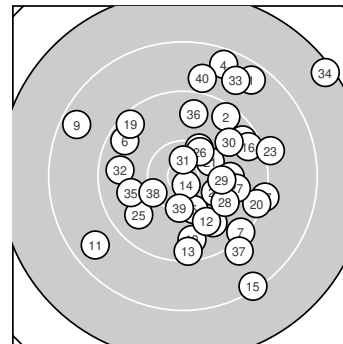

Ergebnis: **362** (382.2)  
 Serien: 88 90 95 89  
 Zähler: 11 21 7 1 0 0 0 0 0 0  
 Innenzehner: 2  
 Weitester: 2851 (34.), 2113 (15.), 1926 (4.)  
 beste Teiler: 152.1 (14.), 263.0 (31.), 482.1 (26.)  
 Trefferlage: 3.37 mm rechts, 0.75 mm hoch  
 Streuwert: 8.58, horizontal: 8.30, vertikal: 8.84

**Serie 1:**  
 8.6 ↗ 9.5 ↗ 9.8 ↘ 8.5 ↑ 10.2 ↓  
 9.6 ↖ 9.3 ↘ 9.5 ↗ 8.6 ↖ 9.7 ↓  
 beste Teiler: 570.1 (5.), 898.4 (3.), 1036.3 (10.)  
 Trefferlage: 2.51 mm rechts, 3.09 mm hoch  
 Streuwert: 9.78, horizontal: 9.10, vertikal: 10.42

**Serie 3:**  
 10.3 ↗ 10.2 ↘ 9.1 → 10.0 → 9.8 ↙  
 10.3 ↗ 9.8 → 9.9 ↘ 10.2 → 9.8 ↗  
 beste Teiler: 482.1 (26.), 500.1 (21.), 586.7 (22.)  
 Trefferlage: 5.63 mm rechts, 0.01 mm hoch  
 Streuwert: 4.72, horizontal: 5.42, vertikal: 3.90

**Serie 4:**  
 10.6 \* 9.7 ← 8.7 ↑ 7.4 ↗ 9.8 ←  
 9.7 ↑ 9.1 ↓ 10.3 ↙ 10.3 ↓ 8.9 ↑  
 beste Teiler: 263.0 (31.), 522.1 (39.), 555.9 (38.)  
 Trefferlage: 2.15 mm rechts, 3.91 mm hoch  
 Streuwert: 9.92, horizontal: 9.73, vertikal: 10.10