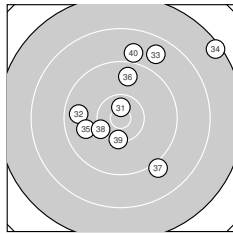

Ergebnis: **362** (382.2)  
 Serien: 88 90 95 89  
 Zähler: 11 21 7 1 0 0 0 0 0 0  
 Innenzehner: 2  
 Weitester: 2851 (34.), 2113 (15.), 1926 (4.)  
 beste Teiler: 152.1 (14.), 263.0 (31.), 482.1 (26.)  
 Trefferlage: 3.37 mm rechts, 0.75 mm hoch  
 Streuwert: 8.58, horizontal: 8.30, vertikal: 8.84

**Serie 1:**  
 8.6 ↗ 9.5 ↗ 9.8 ↘ 8.5 ↑ 10.2 ↓  
 9.6 ↖ 9.3 ↘ 9.5 ↗ 8.6 ↖ 9.7 ↓  
 beste Teiler: 570.1 (5.), 898.4 (3.), 1036.3 (10.)  
 Trefferlage: 2.51 mm rechts, 3.09 mm hoch  
 Streuwert: 9.78, horizontal: 9.10, vertikal: 10.42

**Serie 2:**  
 8.7 ↙ 9.9 ↓ 9.4 ↓ 10.8 \* 8.3 ↓  
 9.5 → 9.2 → 10.3 ↗ 9.5 ↖ 9.4 →  
 beste Teiler: 152.1 (14.), 525.4 (18.), 826.9 (12.)  
 Trefferlage: 3.21 mm rechts, 3.99 mm tief  
 Streuwert: 8.77, horizontal: 9.15, vertikal: 8.38

**Serie 4:**  
 10.6 \* 9.7 ← 8.7 ↑ 7.4 ↗ 9.8 ←  
 9.7 ↑ 9.1 ↓ 10.3 ↙ 10.3 ↓ 8.9 ↑  
 beste Teiler: 263.0 (31.), 522.1 (39.), 555.9 (38.)  
 Trefferlage: 2.15 mm rechts, 3.91 mm hoch  
 Streuwert: 9.92, horizontal: 9.73, vertikal: 10.10