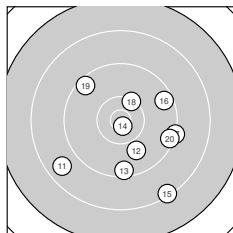

Ergebnis: **362** (382.2)  
 Serien: 88 90 95 89  
 Zähler: 11 21 7 1 0 0 0 0 0 0  
 Innenzehner: 2  
 Weitester: 2851 (34.), 2113 (15.), 1926 (4.)  
 beste Teiler: 152.1 (14.), 263.0 (31.), 482.1 (26.)  
 Trefferlage: 3.37 mm rechts, 0.75 mm hoch  
 Streuwert: 8.58, horizontal: 8.30, vertikal: 8.84

**Serie 1:**  
 8.6 ↗ 9.5 ↗ 9.8 ↘ 8.5 ↑ 10.2 ↓  
 9.6 ↖ 9.3 ↘ 9.5 ↗ 8.6 ↖ 9.7 ↓  
 beste Teiler: 570.1 (5.), 898.4 (3.), 1036.3 (10.)  
 Trefferlage: 2.51 mm rechts, 3.09 mm hoch  
 Streuwert: 9.78, horizontal: 9.10, vertikal: 10.42

**Serie 3:**  
 10.3 ↗ 10.2 ↘ 9.1 → 10.0 → 9.8 ↙  
 10.3 ↗ 9.8 → 9.9 ↘ 10.2 → 9.8 ↗  
 beste Teiler: 482.1 (26.), 500.1 (21.), 586.7 (22.)  
 Trefferlage: 5.63 mm rechts, 0.01 mm hoch  
 Streuwert: 4.72, horizontal: 5.42, vertikal: 3.90

**Serie 4:**  
 10.6 \* 9.7 ← 8.7 ↑ 7.4 ↗ 9.8 ←  
 9.7 ↑ 9.1 ↓ 10.3 ↙ 10.3 ↓ 8.9 ↑  
 beste Teiler: 263.0 (31.), 522.1 (39.), 555.9 (38.)  
 Trefferlage: 2.15 mm rechts, 3.91 mm hoch  
 Streuwert: 9.92, horizontal: 9.73, vertikal: 10.10