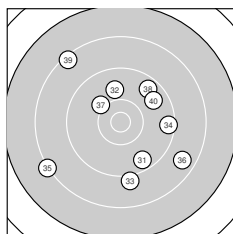

Ergebnis: **359** (376.6)
 Serien: 90 91 90 88
 Zähler: 11 19 8 2 0 0 0 0 0 0
 Innenzehner: 5
 Weitester: 2550 (14.), 2450 (24.), 2196 (35.)
 beste Teiler: 168.9 (18.), 212.7 (30.), 224.0 (29.)
 Trefferlage: 2.21 mm rechts, 2.47 mm hoch
 Streuwert: 9.53, horizontal: 9.33, vertikal: 9.72

Serie 1:
 8.6 ↙ 9.9 ↘ 10.0 ↘ 9.4 ↗ 10.4 *
 10.4 * 8.2 ↙ 8.3 ↗ 9.4 ↗ 9.7 ↗
 beste Teiler: 461.1 (5.), 462.2 (6.), 759.3 (3.)
 Trefferlage: 0.57 mm links, 2.02 mm hoch
 Streuwert: 10.06, horizontal: 8.18, vertikal: 11.64

Serie 2:
 9.1 → 8.9 → 10.0 ↑ 7.8 ↗ 10.1 ↘
 9.4 ↑ 10.0 ↘ 10.7 * 9.5 ↓ 9.2 ↗
 beste Teiler: 168.9 (18.), 651.1 (15.), 735.2 (13.)
 Trefferlage: 4.83 mm rechts, 4.28 mm hoch
 Streuwert: 8.66, horizontal: 9.34, vertikal: 7.93

Serie 4:
 9.6 ↘ 9.9 ↑ 9.1 ↓ 9.4 → 8.2 ↙
 8.6 ↘ 10.1 ↘ 9.6 ↗ 8.4 ↘ 9.7 ↗
 beste Teiler: 669.8 (37.), 839.1 (32.), 1002.3 (40.)
 Trefferlage: 1.26 mm rechts, 0.41 mm tief
 Streuwert: 10.73, horizontal: 10.99, vertikal: 10.46