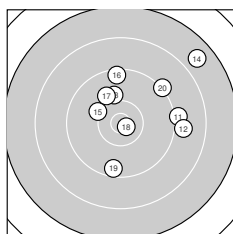

Ergebnis: **359** (376.6)
 Serien: 90 91 90 88
 Zähler: 11 19 8 2 0 0 0 0 0 0
 Innenzehner: 5
 Weitester: 2550 (14.), 2450 (24.), 2196 (35.)
 beste Teiler: 168.9 (18.), 212.7 (30.), 224.0 (29.)
 Trefferlage: 2.21 mm rechts, 2.47 mm hoch
 Streuwert: 9.53, horizontal: 9.33, vertikal: 9.72

Serie 1:
 8.6 ↙ 9.9 ↘ 10.0 ↘ 9.4 ↗ 10.4 *
 10.4 * 8.2 ↙ 8.3 ↗ 9.4 ↗ 9.7 ↗
 beste Teiler: 461.1 (5.), 462.2 (6.), 759.3 (3.)
 Trefferlage: 0.57 mm links, 2.02 mm hoch
 Streuwert: 10.06, horizontal: 8.18, vertikal: 11.64

Serie 2:
 9.1 → 8.9 → 10.0 ↑ 7.8 ↗ 10.1 ↘
 9.4 ↑ 10.0 ↘ 10.7 * 9.5 ↓ 9.2 ↗
 beste Teiler: 168.9 (18.), 651.1 (15.), 735.2 (13.)
 Trefferlage: 4.83 mm rechts, 4.28 mm hoch
 Streuwert: 8.66, horizontal: 9.34, vertikal: 7.93

Serie 4:
 9.6 ↘ 9.9 ↑ 9.1 ↓ 9.4 → 8.2 ↙
 8.6 ↘ 10.1 ↘ 9.6 ↗ 8.4 ↘ 9.7 ↗
 beste Teiler: 669.8 (37.), 839.1 (32.), 1002.3 (40.)
 Trefferlage: 1.26 mm rechts, 0.41 mm tief
 Streuwert: 10.73, horizontal: 10.99, vertikal: 10.46