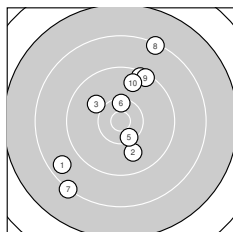

Ergebnis: **359** (376.6)
 Serien: 90 91 90 88
 Zähler: 11 19 8 2 0 0 0 0 0 0
 Innenzehner: 5
 Weitester: 2550 (14.), 2450 (24.), 2196 (35.)
 beste Teiler: 168.9 (18.), 212.7 (30.), 224.0 (29.)
 Trefferlage: 2.21 mm rechts, 2.47 mm hoch
 Streuwert: 9.53, horizontal: 9.33, vertikal: 9.72

Serie 1:
 8.6 ↙ 9.9 ↘ 10.0 ↘ 9.4 ↗ 10.4 *
 10.4 * 8.2 ↙ 8.3 ↗ 9.4 ↗ 9.7 ↗
 beste Teiler: 461.1 (5.), 462.2 (6.), 759.3 (3.)
 Trefferlage: 0.57 mm links, 2.02 mm hoch
 Streuwert: 10.06, horizontal: 8.18, vertikal: 11.64

Serie 2:
 9.1 → 8.9 → 10.0 ↑ 7.8 ↗ 10.1 ↘
 9.4 ↑ 10.0 ↘ 10.7 * 9.5 ↓ 9.2 ↗
 beste Teiler: 168.9 (18.), 651.1 (15.), 735.2 (13.)
 Trefferlage: 4.83 mm rechts, 4.28 mm hoch
 Streuwert: 8.66, horizontal: 9.34, vertikal: 7.93

Serie 4:
 9.6 ↘ 9.9 ↑ 9.1 ↓ 9.4 → 8.2 ↙
 8.6 ↘ 10.1 ↘ 9.6 ↗ 8.4 ↘ 9.7 ↗
 beste Teiler: 669.8 (37.), 839.1 (32.), 1002.3 (40.)
 Trefferlage: 1.26 mm rechts, 0.41 mm tief
 Streuwert: 10.73, horizontal: 10.99, vertikal: 10.46