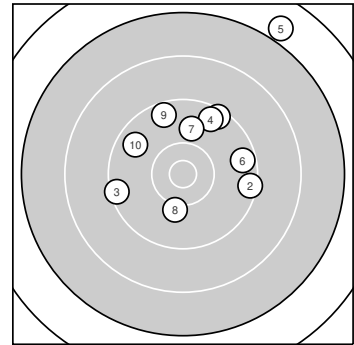

Ergebnis: **93.3** (88)
 Serien: 93.3
 Zähler: 1 8 0 0 1 0 0 0 0 0
 Innenzehner: 0
 Weitesten: 3231 (5.), 1260 (3.), 1256 (2.)
 beste Teiler: 673.0 (8.), 852.7 (7.), 1031.4 (10.)
 Trefferlage: 2.86 mm rechts, 6.28 mm hoch
 Streuwert: 9.57, horizontal: 9.59, vertikal: 9.56

Serie 1:

9.4 ↗	9.4 →	9.4 ←	9.5 ↗	6.9 ↗
9.5 →	9.9 ↑	10.1 ↓	9.5 ↘	9.7 ↘

beste Teiler: 673.0 (8.), 852.7 (7.), 1031.4 (10.)
 Trefferlage: 2.86 mm rechts, 6.28 mm hoch
 Streuwert: 9.57, horizontal: 9.59, vertikal: 9.56