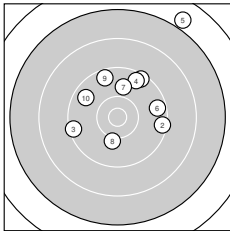

Ergebnis: **93.3** (88)
 Serien: 93.3
 Zähler: 1 8 0 0 1 0 0 0 0 0
 Innenzehner: 0
 Weitesten: 3231 (5.), 1260 (3.), 1256 (2.)
 beste Teiler: 673.0 (8.), 852.7 (7.), 1031.4 (10.)
 Trefferlage: 2.86 mm rechts, 6.28 mm hoch
 Streuwert: 9.57, horizontal: 9.59, vertikal: 9.56

Serie 1:

9.4 ↗	9.4 →	9.4 ←	9.5 ↗	6.9 ↗
9.5 →	9.9 ↑	10.1 ↓	9.5 ↘	9.7 ↘

beste Teiler: 673.0 (8.), 852.7 (7.), 1031.4 (10.)
 Trefferlage: 2.86 mm rechts, 6.28 mm hoch
 Streuwert: 9.57, horizontal: 9.59, vertikal: 9.56