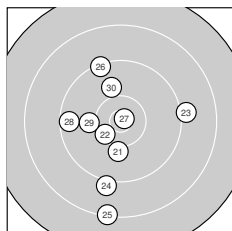

Ergebnis: **367** (384.1)
 Serien: 89 96 94 88
 Zähler: 14 19 7 0 0 0 0 0 0 0
 Innenzehner: 7
 Weitester: 2223 (7.), 2139 (25.), 1995 (11.)
 beste Teiler: 99.2 (27.), 125.6 (17.), 366.4 (16.)
 Trefferlage: 1.57 mm links, 2.98 mm tief
 Streuwert: 8.35, horizontal: 8.38, vertikal: 8.32

Serie 1:
 9.5 ↘ 9.8 ↗ 8.8 ↘ 9.9 → 9.2 ↗
 9.1 ↘ 8.2 ↘ 9.3 ← 10.1 → 9.9 ↘
 beste Teiler: 695.8 (9.), 803.1 (4.), 813.7 (10.)
 Trefferlage: 2.14 mm rechts, 4.37 mm tief
 Streuwert: 9.26, horizontal: 8.19, vertikal: 10.22

Serie 2:
 8.5 ↗ 10.1 ↘ 9.9 ← 9.1 ↘ 10.3 ↗
 10.5 * 10.8 * 10.4 * 10.4 * 10.3 ↓
 beste Teiler: 125.6 (17.), 366.4 (16.), 405.9 (19.)
 Trefferlage: 2.38 mm links, 3.39 mm tief
 Streuwert: 6.12, horizontal: 6.21, vertikal: 6.02

Serie 4:
 9.6 → 9.2 ↘ 9.3 ← 9.9 ↘ 8.5 →
 10.4 * 8.8 ↘ 9.4 ↘ 9.3 ↘ 8.9 ↘
 beste Teiler: 466.8 (36.), 814.7 (34.), 1050.8 (31.)
 Trefferlage: 4.06 mm links, 1.80 mm tief
 Streuwert: 9.62, horizontal: 11.31, vertikal: 7.57