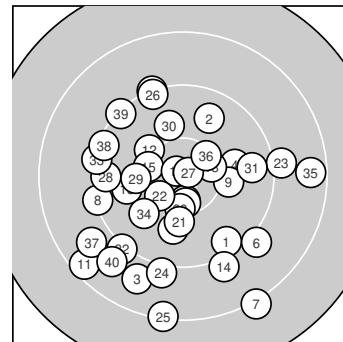

Ergebnis: **367** (384.1)
 Serien: 89 96 94 88
 Zähler: 14 19 7 0 0 0 0 0 0 0
 Innenzehner: 7
 Weitester: 2223 (7.), 2139 (25.), 1995 (11.)
 beste Teiler: 99.2 (27.), 125.6 (17.), 366.4 (16.)
 Trefferlage: 1.57 mm links, 2.98 mm tief
 Streuwert: 8.35, horizontal: 8.38, vertikal: 8.32

Serie 1:
 9.5 ↘ 9.8 ↗ 8.8 ↘ 9.9 → 9.2 ↗
 9.1 ↘ 8.2 ↘ 9.3 ← 10.1 → 9.9 ↘
 beste Teiler: 695.8 (9.), 803.1 (4.), 813.7 (10.)
 Trefferlage: 2.14 mm rechts, 4.37 mm tief
 Streuwert: 9.26, horizontal: 8.19, vertikal: 10.22

Serie 2:
 8.5 ↗ 10.1 ↘ 9.9 ← 9.1 ↘ 10.3 ↗
 10.5 * 10.8 * 10.4 * 10.4 * 10.3 ↓
 beste Teiler: 125.6 (17.), 366.4 (16.), 405.9 (19.)
 Trefferlage: 2.38 mm links, 3.39 mm tief
 Streuwert: 6.12, horizontal: 6.21, vertikal: 6.02

Serie 4:
 9.6 → 9.2 ↘ 9.3 ← 9.9 ↘ 8.5 →
 10.4 * 8.8 ↘ 9.4 ↘ 9.3 ↘ 8.9 ↘
 beste Teiler: 466.8 (36.), 814.7 (34.), 1050.8 (31.)
 Trefferlage: 4.06 mm links, 1.80 mm tief
 Streuwert: 9.62, horizontal: 11.31, vertikal: 7.57