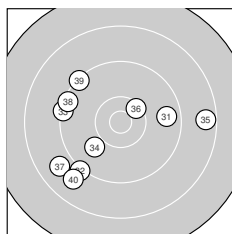

Ergebnis: **367** (384.1)
 Serien: 89 96 94 88
 Zähler: 14 19 7 0 0 0 0 0 0 0
 Innenzehner: 7
 Weitester: 2223 (7.), 2139 (25.), 1995 (11.)
 beste Teiler: 99.2 (27.), 125.6 (17.), 366.4 (16.)
 Trefferlage: 1.57 mm links, 2.98 mm tief
 Streuwert: 8.35, horizontal: 8.38, vertikal: 8.32

Serie 1:
 9.5 ↘ 9.8 ↗ 8.8 ↘ 9.9 → 9.2 ↗
 9.1 ↘ 8.2 ↘ 9.3 ← 10.1 → 9.9 ↘
 beste Teiler: 695.8 (9.), 803.1 (4.), 813.7 (10.)
 Trefferlage: 2.14 mm rechts, 4.37 mm tief
 Streuwert: 9.26, horizontal: 8.19, vertikal: 10.22

Serie 2:
 8.5 ↗ 10.1 ↘ 9.9 ← 9.1 ↘ 10.3 ↗
 10.5 * 10.8 * 10.4 * 10.4 * 10.3 ↓
 beste Teiler: 125.6 (17.), 366.4 (16.), 405.9 (19.)
 Trefferlage: 2.38 mm links, 3.39 mm tief
 Streuwert: 6.12, horizontal: 6.21, vertikal: 6.02

Serie 4:
 9.6 → 9.2 ↘ 9.3 ← 9.9 ↘ 8.5 →
 10.4 * 8.8 ↘ 9.4 ↘ 9.3 ↘ 8.9 ↘
 beste Teiler: 466.8 (36.), 814.7 (34.), 1050.8 (31.)
 Trefferlage: 4.06 mm links, 1.80 mm tief
 Streuwert: 9.62, horizontal: 11.31, vertikal: 7.57