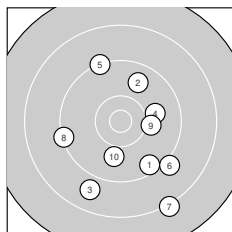

Ergebnis: **367** (384.1)
 Serien: 89 96 94 88
 Zähler: 14 19 7 0 0 0 0 0 0 0
 Innenzehner: 7
 Weitester: 2223 (7.), 2139 (25.), 1995 (11.)
 beste Teiler: 99.2 (27.), 125.6 (17.), 366.4 (16.)
 Trefferlage: 1.57 mm links, 2.98 mm tief
 Streuwert: 8.35, horizontal: 8.38, vertikal: 8.32

Serie 1:
 9.5 ↘ 9.8 ↗ 8.8 ↘ 9.9 → 9.2 ↗
 9.1 ↘ 8.2 ↘ 9.3 ← 10.1 → 9.9 ↘
 beste Teiler: 695.8 (9.), 803.1 (4.), 813.7 (10.)
 Trefferlage: 2.14 mm rechts, 4.37 mm tief
 Streuwert: 9.26, horizontal: 8.19, vertikal: 10.22

Serie 2:
 8.5 ↗ 10.1 ↘ 9.9 ← 9.1 ↘ 10.3 ↗
 10.5 * 10.8 * 10.4 * 10.4 * 10.3 ↓
 beste Teiler: 125.6 (17.), 366.4 (16.), 405.9 (19.)
 Trefferlage: 2.38 mm links, 3.39 mm tief
 Streuwert: 6.12, horizontal: 6.21, vertikal: 6.02

Serie 4:
 9.6 → 9.2 ↘ 9.3 ← 9.9 ↘ 8.5 →
 10.4 * 8.8 ↘ 9.4 ↘ 9.3 ↘ 8.9 ↘
 beste Teiler: 466.8 (36.), 814.7 (34.), 1050.8 (31.)
 Trefferlage: 4.06 mm links, 1.80 mm tief
 Streuwert: 9.62, horizontal: 11.31, vertikal: 7.57