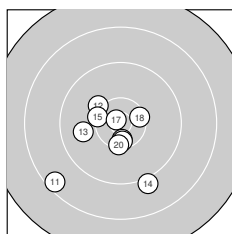

Ergebnis: **367** (384.1)
 Serien: 89 96 94 88
 Zähler: 14 19 7 0 0 0 0 0 0 0
 Innenzehner: 7
 Weitester: 2223 (7.), 2139 (25.), 1995 (11.)
 beste Teiler: 99.2 (27.), 125.6 (17.), 366.4 (16.)
 Trefferlage: 1.57 mm links, 2.98 mm tief
 Streuwert: 8.35, horizontal: 8.38, vertikal: 8.32

Serie 1:
 9.5 ↘ 9.8 ↗ 8.8 ↘ 9.9 → 9.2 ↗
 9.1 ↘ 8.2 ↘ 9.3 ← 10.1 → 9.9 ↘
 beste Teiler: 695.8 (9.), 803.1 (4.), 813.7 (10.)
 Trefferlage: 2.14 mm rechts, 4.37 mm tief
 Streuwert: 9.26, horizontal: 8.19, vertikal: 10.22

Serie 2:
 8.5 ↗ 10.1 ↘ 9.9 ← 9.1 ↘ 10.3 ↗
 10.5 * 10.8 * 10.4 * 10.4 * 10.3 ↓
 beste Teiler: 125.6 (17.), 366.4 (16.), 405.9 (19.)
 Trefferlage: 2.38 mm links, 3.39 mm tief
 Streuwert: 6.12, horizontal: 6.21, vertikal: 6.02

Serie 4:
 9.6 → 9.2 ↘ 9.3 ← 9.9 ↘ 8.5 →
 10.4 * 8.8 ↘ 9.4 ↘ 9.3 ↘ 8.9 ↘
 beste Teiler: 466.8 (36.), 814.7 (34.), 1050.8 (31.)
 Trefferlage: 4.06 mm links, 1.80 mm tief
 Streuwert: 9.62, horizontal: 11.31, vertikal: 7.57