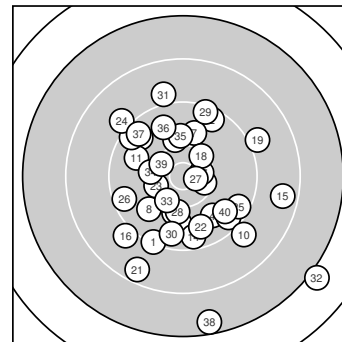

Ergebnis: **366** (382.8)
 Serien: 91 93 92 90
 Zähler: 12 24 2 2 0 0 0 0 0 0
 Innenzehner: 4
 Weitester: 3120 (32.), 2750 (38.), 1928 (21.)
 beste Teiler: 242.4 (27.), 351.8 (17.), 416.2 (9.)
 Trefferlage: 0.39 mm rechts, 2.02 mm tief
 Streuwert: 8.81, horizontal: 8.16, vertikal: 9.42

Serie 1:
 9.3 ↙ 9.5 ↗ 9.9 ↓ 9.8 ↘ 9.5 ↘
 9.6 ↘ 9.9 ↑ 9.9 ↖ 10.4 * 9.0 ↘
 beste Teiler: 416.2 (9.), 828.3 (7.), 857.2 (3.)
 Trefferlage: 1.63 mm rechts, 2.82 mm tief
 Streuwert: 7.53, horizontal: 6.53, vertikal: 8.41

Serie 2:
 9.8 ↖ 10.1 ↑ 9.5 ↘ 9.5 ↓ 8.6 →
 9.0 ↖ 10.5 * 10.3 ↗ 9.0 → 10.1 ↓
 beste Teiler: 351.8 (17.), 506.1 (18.), 684.5 (12.)
 Trefferlage: 0.92 mm rechts, 0.44 mm tief
 Streuwert: 8.53, horizontal: 9.64, vertikal: 7.25

Serie 4:
 9.0 ↑ 7.1 ↘ 10.3 ↖ 10.2 ← 10.0 ↑
 9.7 ↘ 9.5 ↘ 7.5 ↓ 10.4 * 9.7 ↘
 beste Teiler: 460.3 (39.), 539.1 (33.), 604.9 (34.)
 Trefferlage: 0.86 mm rechts, 1.43 mm tief
 Streuwert: 11.59, horizontal: 9.72, vertikal: 13.19