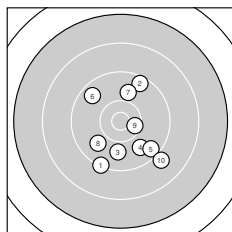

Ergebnis: **366** (382.8)
 Serien: 91 93 92 90
 Zähler: 12 24 2 2 0 0 0 0 0 0
 Innenzehner: 4
 Weitester: 3120 (32.), 2750 (38.), 1928 (21.)
 beste Teiler: 242.4 (27.), 351.8 (17.), 416.2 (9.)
 Trefferlage: 0.39 mm rechts, 2.02 mm tief
 Streuwert: 8.81, horizontal: 8.16, vertikal: 9.42

Serie 1:
 9.3 ↙ 9.5 ↗ 9.9 ↓ 9.8 ↘ 9.5 ↘
 9.6 ↘ 9.9 ↑ 9.9 ↖ 10.4 * 9.0 ↘
 beste Teiler: 416.2 (9.), 828.3 (7.), 857.2 (3.)
 Trefferlage: 1.63 mm rechts, 2.82 mm tief
 Streuwert: 7.53, horizontal: 6.53, vertikal: 8.41

Serie 2:
 9.8 ↖ 10.1 ↑ 9.5 ↘ 9.5 ↓ 8.6 →
 9.0 ↖ 10.5 * 10.3 ↗ 9.0 → 10.1 ↓
 beste Teiler: 351.8 (17.), 506.1 (18.), 684.5 (12.)
 Trefferlage: 0.92 mm rechts, 0.44 mm tief
 Streuwert: 8.53, horizontal: 9.64, vertikal: 7.25

Serie 4:
 9.0 ↑ 7.1 ↘ 10.3 ↖ 10.2 ← 10.0 ↑
 9.7 ↘ 9.5 ↘ 7.5 ↓ 10.4 * 9.7 ↘
 beste Teiler: 460.3 (39.), 539.1 (33.), 604.9 (34.)
 Trefferlage: 0.86 mm rechts, 1.43 mm tief
 Streuwert: 11.59, horizontal: 9.72, vertikal: 13.19