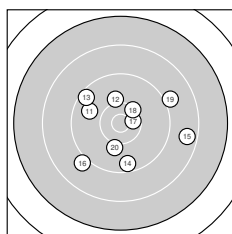

Ergebnis: **366** (382.8)
 Serien: 91 93 92 90
 Zähler: 12 24 2 2 0 0 0 0 0 0
 Innenzehner: 4
 Weitester: 3120 (32.), 2750 (38.), 1928 (21.)
 beste Teiler: 242.4 (27.), 351.8 (17.), 416.2 (9.)
 Trefferlage: 0.39 mm rechts, 2.02 mm tief
 Streuwert: 8.81, horizontal: 8.16, vertikal: 9.42

Serie 1:
 9.3 ↙ 9.5 ↗ 9.9 ↓ 9.8 ↘ 9.5 ↘
 9.6 ↘ 9.9 ↑ 9.9 ↖ 10.4 * 9.0 ↘
 beste Teiler: 416.2 (9.), 828.3 (7.), 857.2 (3.)
 Trefferlage: 1.63 mm rechts, 2.82 mm tief
 Streuwert: 7.53, horizontal: 6.53, vertikal: 8.41

Serie 2:
 9.8 ↖ 10.1 ↑ 9.5 ↘ 9.5 ↓ 8.6 →
 9.0 ↖ 10.5 * 10.3 ↗ 9.0 → 10.1 ↓
 beste Teiler: 351.8 (17.), 506.1 (18.), 684.5 (12.)
 Trefferlage: 0.92 mm rechts, 0.44 mm tief
 Streuwert: 8.53, horizontal: 9.64, vertikal: 7.25

Serie 4:
 9.0 ↑ 7.1 ↘ 10.3 ↖ 10.2 ← 10.0 ↑
 9.7 ↘ 9.5 ↘ 7.5 ↓ 10.4 * 9.7 ↘
 beste Teiler: 460.3 (39.), 539.1 (33.), 604.9 (34.)
 Trefferlage: 0.86 mm rechts, 1.43 mm tief
 Streuwert: 11.59, horizontal: 9.72, vertikal: 13.19