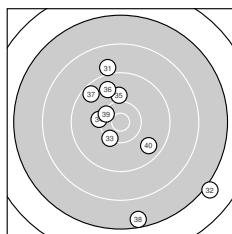

Ergebnis: **366** (382.8)
 Serien: 91 93 92 90
 Zähler: 12 24 2 2 0 0 0 0 0 0
 Innenzehner: 4
 Weitester: 3120 (32.), 2750 (38.), 1928 (21.)
 beste Teiler: 242.4 (27.), 351.8 (17.), 416.2 (9.)
 Trefferlage: 0.39 mm rechts, 2.02 mm tief
 Streuwert: 8.81, horizontal: 8.16, vertikal: 9.42

Serie 1:
 9.3 ↙ 9.5 ↗ 9.9 ↓ 9.8 ↘ 9.5 ↘
 9.6 ↘ 9.9 ↑ 9.9 ↖ 10.4 * 9.0 ↘
 beste Teiler: 416.2 (9.), 828.3 (7.), 857.2 (3.)
 Trefferlage: 1.63 mm rechts, 2.82 mm tief
 Streuwert: 7.53, horizontal: 6.53, vertikal: 8.41

Serie 2:
 9.8 ↖ 10.1 ↑ 9.5 ↘ 9.5 ↓ 8.6 →
 9.0 ↖ 10.5 * 10.3 ↗ 9.0 → 10.1 ↓
 beste Teiler: 351.8 (17.), 506.1 (18.), 684.5 (12.)
 Trefferlage: 0.92 mm rechts, 0.44 mm tief
 Streuwert: 8.53, horizontal: 9.64, vertikal: 7.25

Serie 4:
 9.0 ↑ 7.1 ↘ 10.3 ↖ 10.2 ← 10.0 ↑
 9.7 ↘ 9.5 ↘ 7.5 ↓ 10.4 * 9.7 ↘
 beste Teiler: 460.3 (39.), 539.1 (33.), 604.9 (34.)
 Trefferlage: 0.86 mm rechts, 1.43 mm tief
 Streuwert: 11.59, horizontal: 9.72, vertikal: 13.19