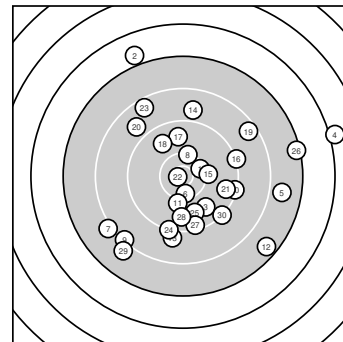

Ergebnis: **257** (270.8)
 Serien: 83 87 87
 Zähler: 6 12 7 3 2 0 0 0 0 0
 Innenzehner: 3
 Weitester: 3912 (4.), 3227 (2.), 2890 (26.)
 beste Teiler: 131.2 (22.), 437.1 (6.), 465.4 (1.)
 Trefferlage: 3.47 mm rechts, 1.02 mm tief
 Streuwert: 12.55, horizontal: 13.15, vertikal: 11.92

Serie 1:
 10.4 * 6.9 ↖ 9.8 ↘ 6.1 → 7.8 →
 10.4 * 8.1 ↙ 10.3 ↑ 8.3 ↘ 9.3 →
 beste Teiler: 437.1 (6.), 465.4 (1.), 547.0 (8.)
 Trefferlage: 4.18 mm rechts, 0.08 mm tief
 Streuwert: 15.51, horizontal: 17.55, vertikal: 13.17

Serie 2:
 10.1 ↓ 7.6 ↘ 9.0 ↓ 8.9 ↑ 10.2 →
 9.2 → 9.7 ↑ 9.8 ↖ 8.5 ↗ 8.9 ↖
 beste Teiler: 630.8 (15.), 681.5 (11.), 952.5 (18.)
 Trefferlage: 3.73 mm rechts, 2.29 mm hoch
 Streuwert: 11.06, horizontal: 10.25, vertikal: 11.81

Serie 3:
 9.6 → 10.8 * 8.5 ↖ 9.2 ↓ 9.8 ↓
 7.3 → 9.4 ↓ 9.7 ↓ 8.0 ↘ 9.2 ↘
 beste Teiler: 131.2 (22.), 949.0 (25.), 1013.6 (28.)
 Trefferlage: 2.49 mm rechts, 5.28 mm tief
 Streuwert: 11.28, horizontal: 11.95, vertikal: 10.58