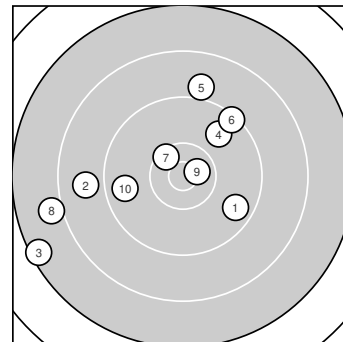

Ergebnis: **92.5** (88)
 Serien: 92.5
 Zähler: 2 5 2 1 0 0 0 0 0 0
 Innenzehner: 2
 Weitester: 2837 (3.), 2365 (8.), 1698 (2.)
 beste Teiler: 257.7 (9.), 444.2 (7.), 961.9 (4.)
 Trefferlage: 4.84 mm links, 0.83 mm hoch
 Streuwert: 10.98, horizontal: 13.02, vertikal: 8.45

Serie 1:

9.6 ↘	8.8 ←	7.4 ←	9.7 ↗	9.0 ↑
9.3 ↗	10.4 *	8.0 ←	10.6 *	9.7 ←

beste Teiler: 257.7 (9.), 444.2 (7.), 961.9 (4.)
 Trefferlage: 4.84 mm links, 0.83 mm hoch
 Streuwert: 10.98, horizontal: 13.02, vertikal: 8.45