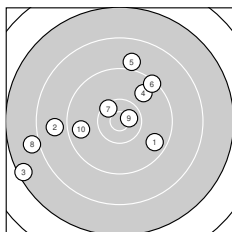

Ergebnis: **92.5** (88)
 Serien: 92.5
 Zähler: 2 5 2 1 0 0 0 0 0 0
 Innenzehner: 2
 Weitester: 2837 (3.), 2365 (8.), 1698 (2.)
 beste Teiler: 257.7 (9.), 444.2 (7.), 961.9 (4.)
 Trefferlage: 4.84 mm links, 0.83 mm hoch
 Streuwert: 10.98, horizontal: 13.02, vertikal: 8.45

Serie 1:

9.6 ↘	8.8 ←	7.4 ←	9.7 ↗	9.0 ↑
9.3 ↗	10.4 *	8.0 ←	10.6 *	9.7 ←

beste Teiler: 257.7 (9.), 444.2 (7.), 961.9 (4.)
 Trefferlage: 4.84 mm links, 0.83 mm hoch
 Streuwert: 10.98, horizontal: 13.02, vertikal: 8.45