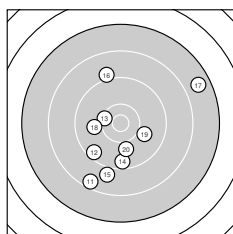

Ergebnis: **364** (377.7)
 Serien: 91 91 95 87
 Zähler: 15 16 7 2 0 0 0 0 0
 Innenzehner: 4
 Weitest: 3117 (40.), 2609 (17.), 2331 (38.)
 beste Teiler: 16.7 (24.), 141.4 (21.), 276.4 (29.)
 Trefferlage: 1.49 mm rechts, 2.02 mm tief
 Streuwert: 9.78, horizontal: 11.16, vertikal: 8.18

Serie 1:
 9.7 ↑ 8.4 → 9.7 ↘ 8.7 ↓ 10.0 ↖
 10.2 ← 10.6 * 8.7 ← 9.0 → 10.3 ↗
 beste Teiler: 299.8 (7.), 528.4 (10.), 570.0 (6.)
 Trefferlage: 0.19 mm rechts, 0.48 mm tief
 Streuwert: 9.51, horizontal: 11.16, vertikal: 7.50

Serie 2:
 8.5 ↙ 9.5 ↙ 10.3 ↖ 9.5 ↓ 9.0 ↓
 9.1 ↑ 7.7 ↗ 10.0 ← 10.0 ↘ 10.0 ↓
 beste Teiler: 503.6 (13.), 787.5 (19.), 796.2 (20.)
 Trefferlage: 0.53 mm links, 3.79 mm tief
 Streuwert: 10.27, horizontal: 9.80, vertikal: 10.72

Serie 4:
 10.1 ↘ 9.0 ← 9.0 ← 9.3 → 9.7 ↗
 8.5 ↗ 9.2 ↘ 8.0 → 9.5 ↘ 7.1 →
 beste Teiler: 672.7 (31.), 1027.6 (35.), 1191.2 (39.)
 Trefferlage: 7.47 mm rechts, 0.16 mm tief
 Streuwert: 11.75, horizontal: 14.38, vertikal: 8.33